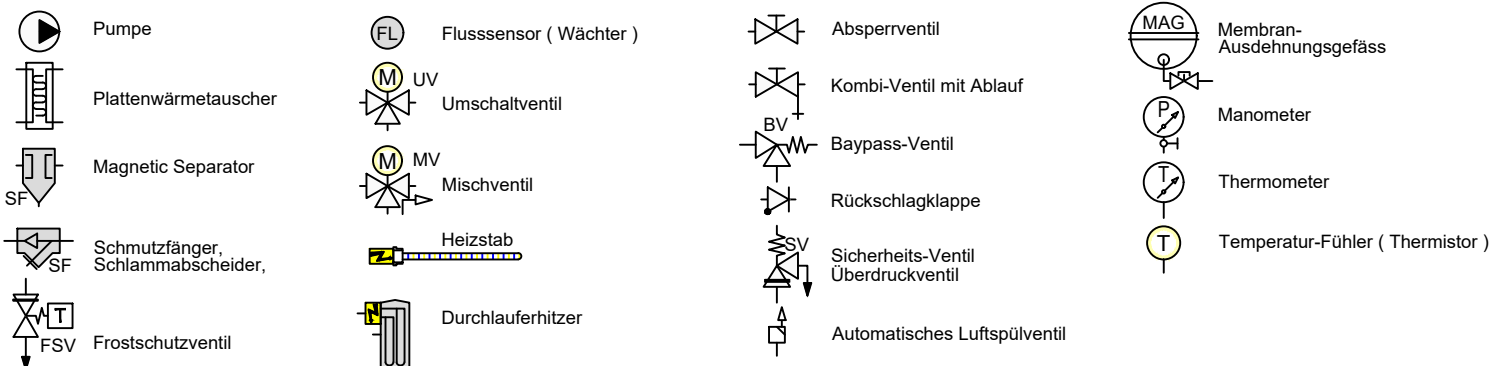

LEGENDE

Zubehör Heizung

1	Artikel
1	Pufferspeicher ____ L
2	Heimeier Heizungskugelhahn Globo H Viega Pressanschluss 28 21744
3	Heimeier Wärmedämmschale HWS25GLOHIG DN 25, für Globo H, IG, Pressanschluss 22609
4	Heimeier Thermometer für Globo Kugelhahn DN 10 - 32, blau 22603
5	Heimeier Thermometer für Globo Kugelhahn DN 10 - 32, rot 22602
6	AFRISO Thermo-Manometer TM 80 20/120C 0/4bar 1/2 radial m. Ventil 22580
7	Membran-Druckausdehnungsgefäß ____ Liter für Heizungsanlagen
8	COSMO CASS500 Wellrohr 500mm 3/4" UW x 3/4" AG zum Anschluss des Ausdehnungsgefäßes 21769
9	TRINNITY KV2020 Kappenventil 3/4" x 3/4" Messing mit KFE-Hahn 21766
10	Daikin SAS2 Schlamm- und Magnetitabscheider 156023 18161
11	Ademco Schnelllüfter E121 Messing 1/2" E121-1/2A 21724
12	TRINNITY Sicherheitsgruppe Gehäuse Rotguss mit Druckminderer, DN15 - DN20 | 6 - 10 bar 23084-001
13	Optional: Wasseraufbereitungssystem Bambini. Zur Vollentsalzung von Leitungswasser. 20861
14	Flamco KFE-Kugelhahn 1/2" - Matt-Vernickelt mit Schlauchverschraubung | F10638 21721
15.1	Pumpengruppe UK für ungemischten Heizkreis DN25 (Direktkreis)
15.2	Pumpengruppe MK für gemischten Heizkreis DN25 (Mischkreis)
15.3	Verteilerbalken DN25 für Pumpengruppe UK und MK
16	Caleffi KGM25 Kesselgruppe 1" MS 58 bis 50 kW mit Armaturen und Isolierung. 21861

Zubehör Brauchwasser

17	Artikel
17	Heimeier Trinkwasser Kugelhahn GLOBODP20 Viega Pressanschluss 22 mm x 22 mm DN 20 22587
18	Caleffi SiCalCenter Sicherheitscenter für geschlossene WW-Bereiter 3/4" 6 bar - AD 121 - max.200l 22447
19	Zirkulationsset mit Thermostatischer VTR300 21668
20	Zirkulationspumpe DN15
21	Rückschlagventil DN15
22	3-Wege Umschaltventil für Warmwasserbereitung 22245
23	Trinkwasserspeicher mit 2 Wärmetauscher ____ Liter

Zubehör Solartermie

25	Artikel
25	Rotex Druckstation EKRSDS2A 20349
26	COSMO CHG ____ MAG-H Membran-Druckausdehnungsgefäß ____ Liter für Heizungsanlagen
28	Mischventil RLA-Solar

Zubehör Frostschutz

24	Artikel
24	Daikin 2er Set Frostschutzventil AFVALVE1 20961