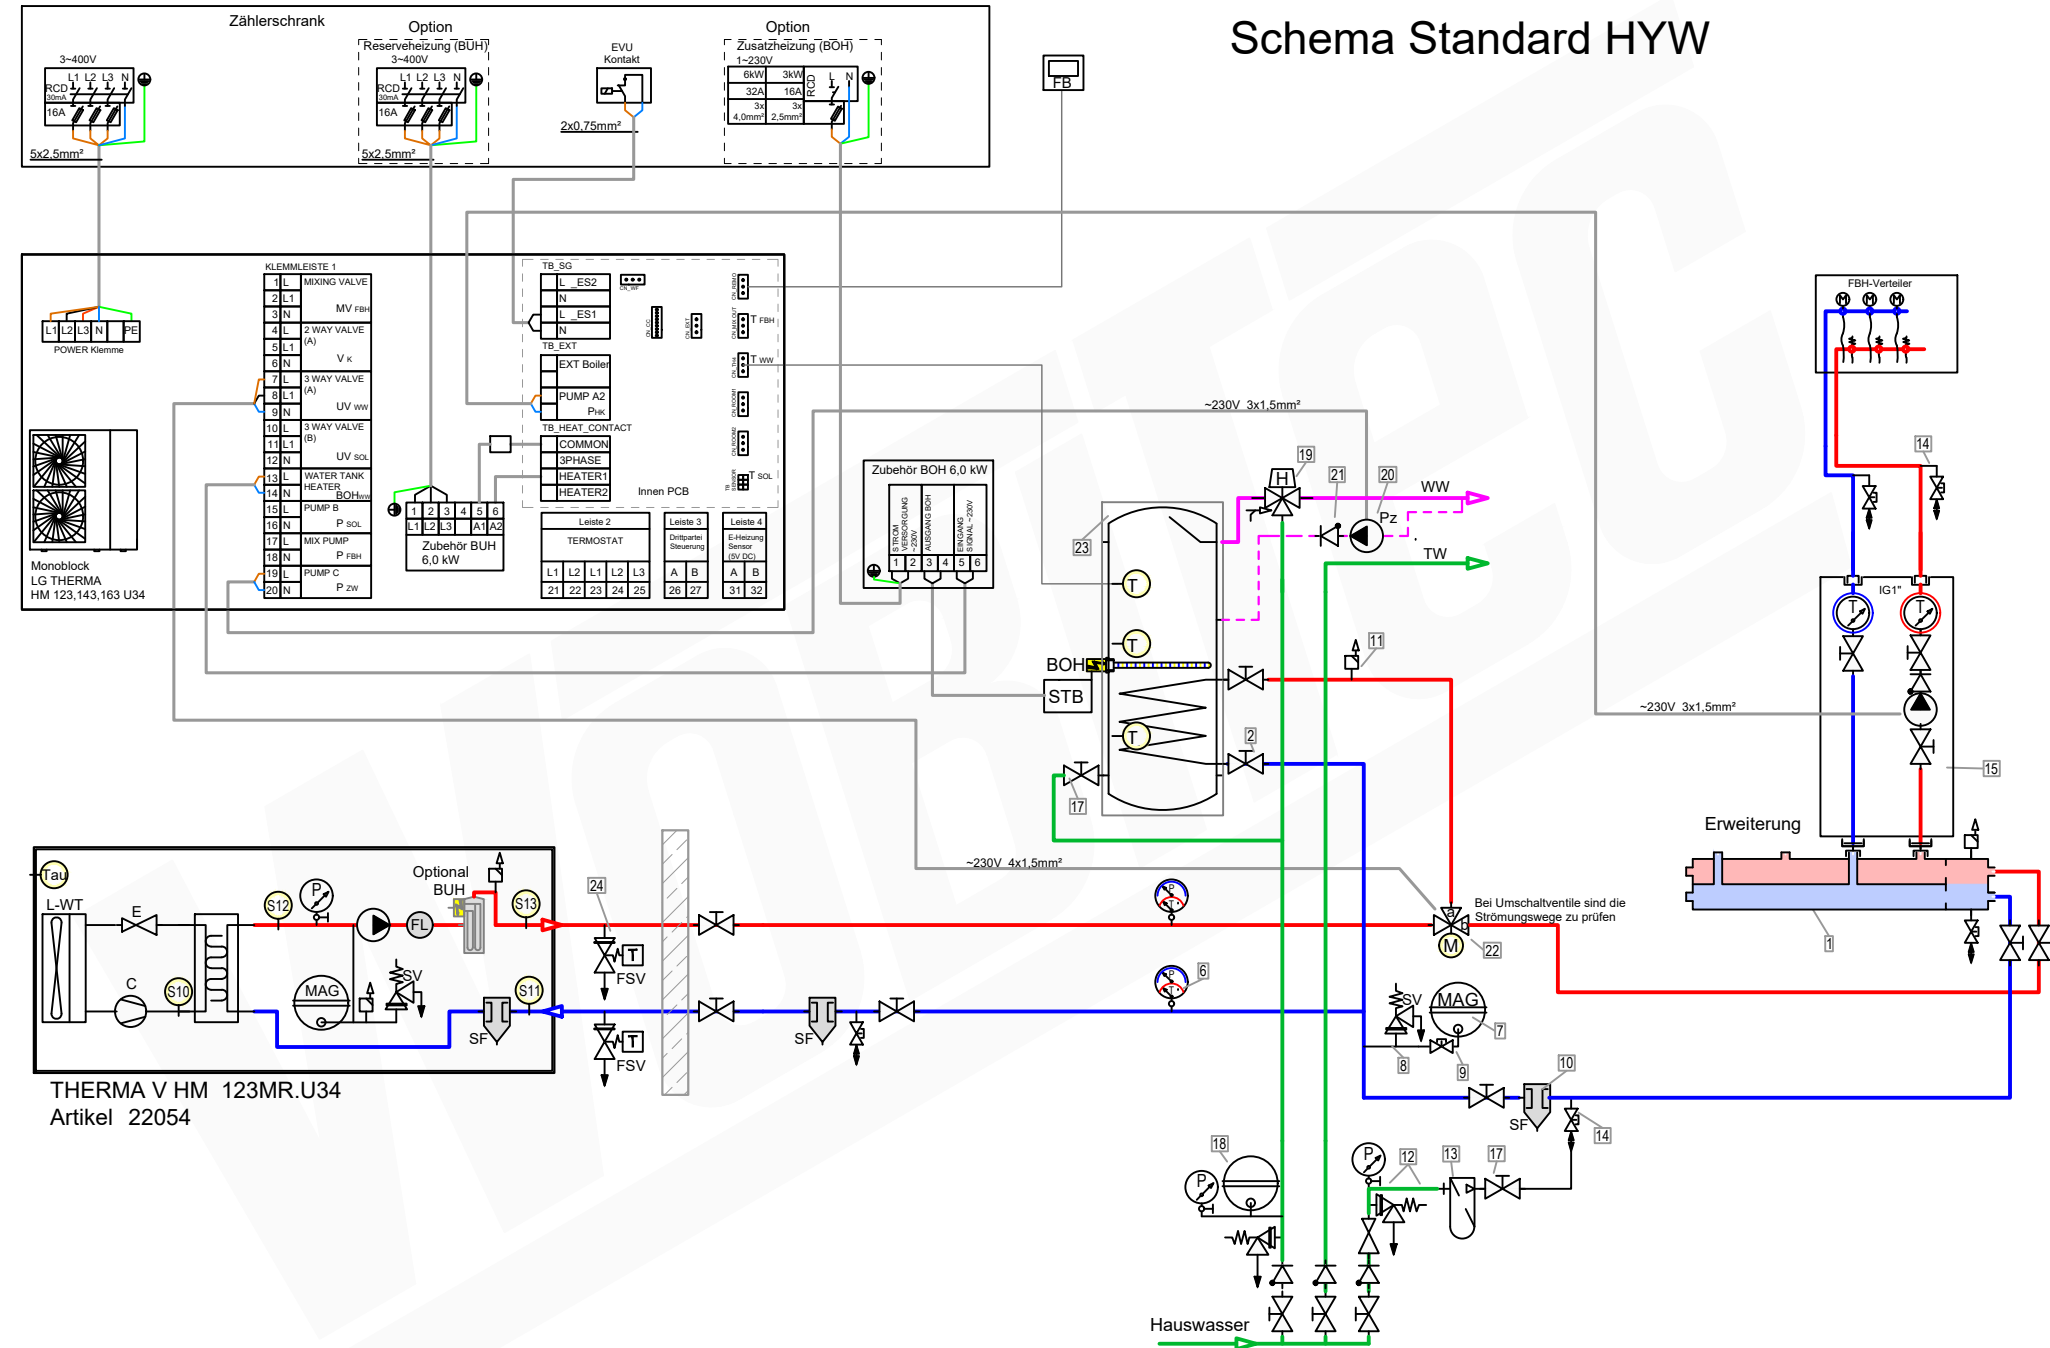

LEGENDE

Schema Standard HYW

Zubehör Heizung

Item	Description	Article
1	Heizkreisverteiler 2-fach mit integrierter hydraulischer Weiche 156078	20593
2	Heimeier Heizungskugelhahn Globo H Viegla Pressanschluss 28	21744
3	Heimeier Wärmedämmschale HWS25GLOHIG DN 25, für Globo H, IG, Pressanschluss	22609
4	Heimeier Thermometer für Globo Kugelhahn DN 10 - 32, blau	22603
5	Heimeier Thermometer für Globo Kugelhahn DN 10 - 32, rot	22602
6	AFRISO Thermo-Manometer TM 80 20/120C 0/4bar 1/2 radial m. Ventil	22580
7	Membran-Druckausdehnungsgefäß ___ Liter für Heizungsanlagen	
8	COSMO CASS500 Wellrohr 500mm 3/4" UW x 3/4" AG zum Anschluss des Ausdehnungsgefäßes	21769
9	TRINNITY KV2020 Kappventil 3/4" x 3/4" Messing mit KFE-Hahn	21766
10	Daikin SAS2 Schlamm- und Magnetabscheider 156023	18161
11	Ademco Schnelllüfter E121 Messing 1/2" E121-1/2A	21724
12	TRINNITY Sicherheitsgruppe Gehäuse Rotguss mit Druckminderer, DN15 - DN20 6 - 10 bar	23084-001
13	Optional: Wasseraufbereitungssystem Bambini. Zur Vollentsalzung von Leitungswasser.	20861
14	Flamco KFE-Kugelhahn 1/2" - Matt-Vernickelt mit Schlauchverschraubung F10638	21721
15	Pumpengruppe UK DN25	23504