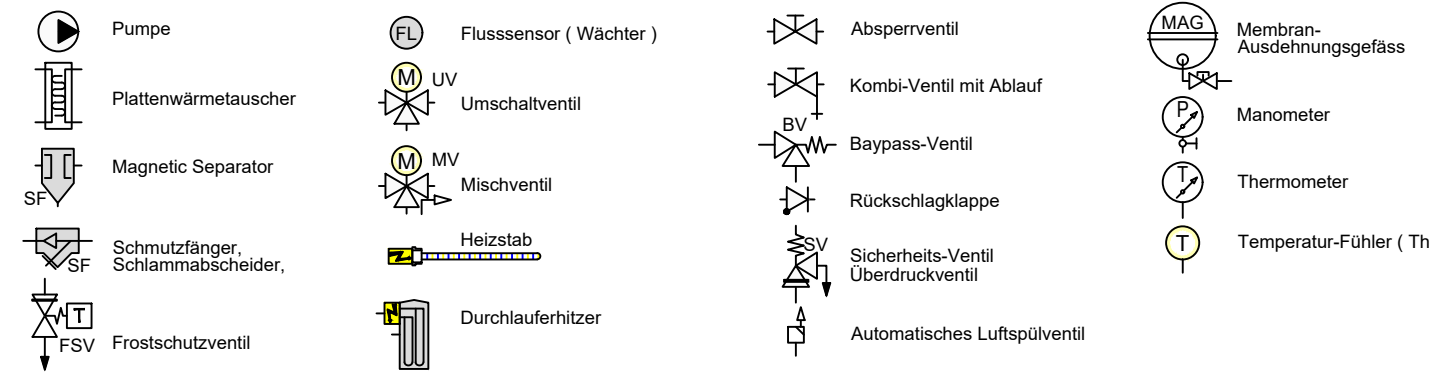

LEGENDE

Schema 22054_ 9
Plandatei: \\lmt-nas-01\dwgl_xref\schemalwp\lg\monoblock\schema hm_mono\schema 22054\schema 22054_.dwg

Datum: 2024-03-19