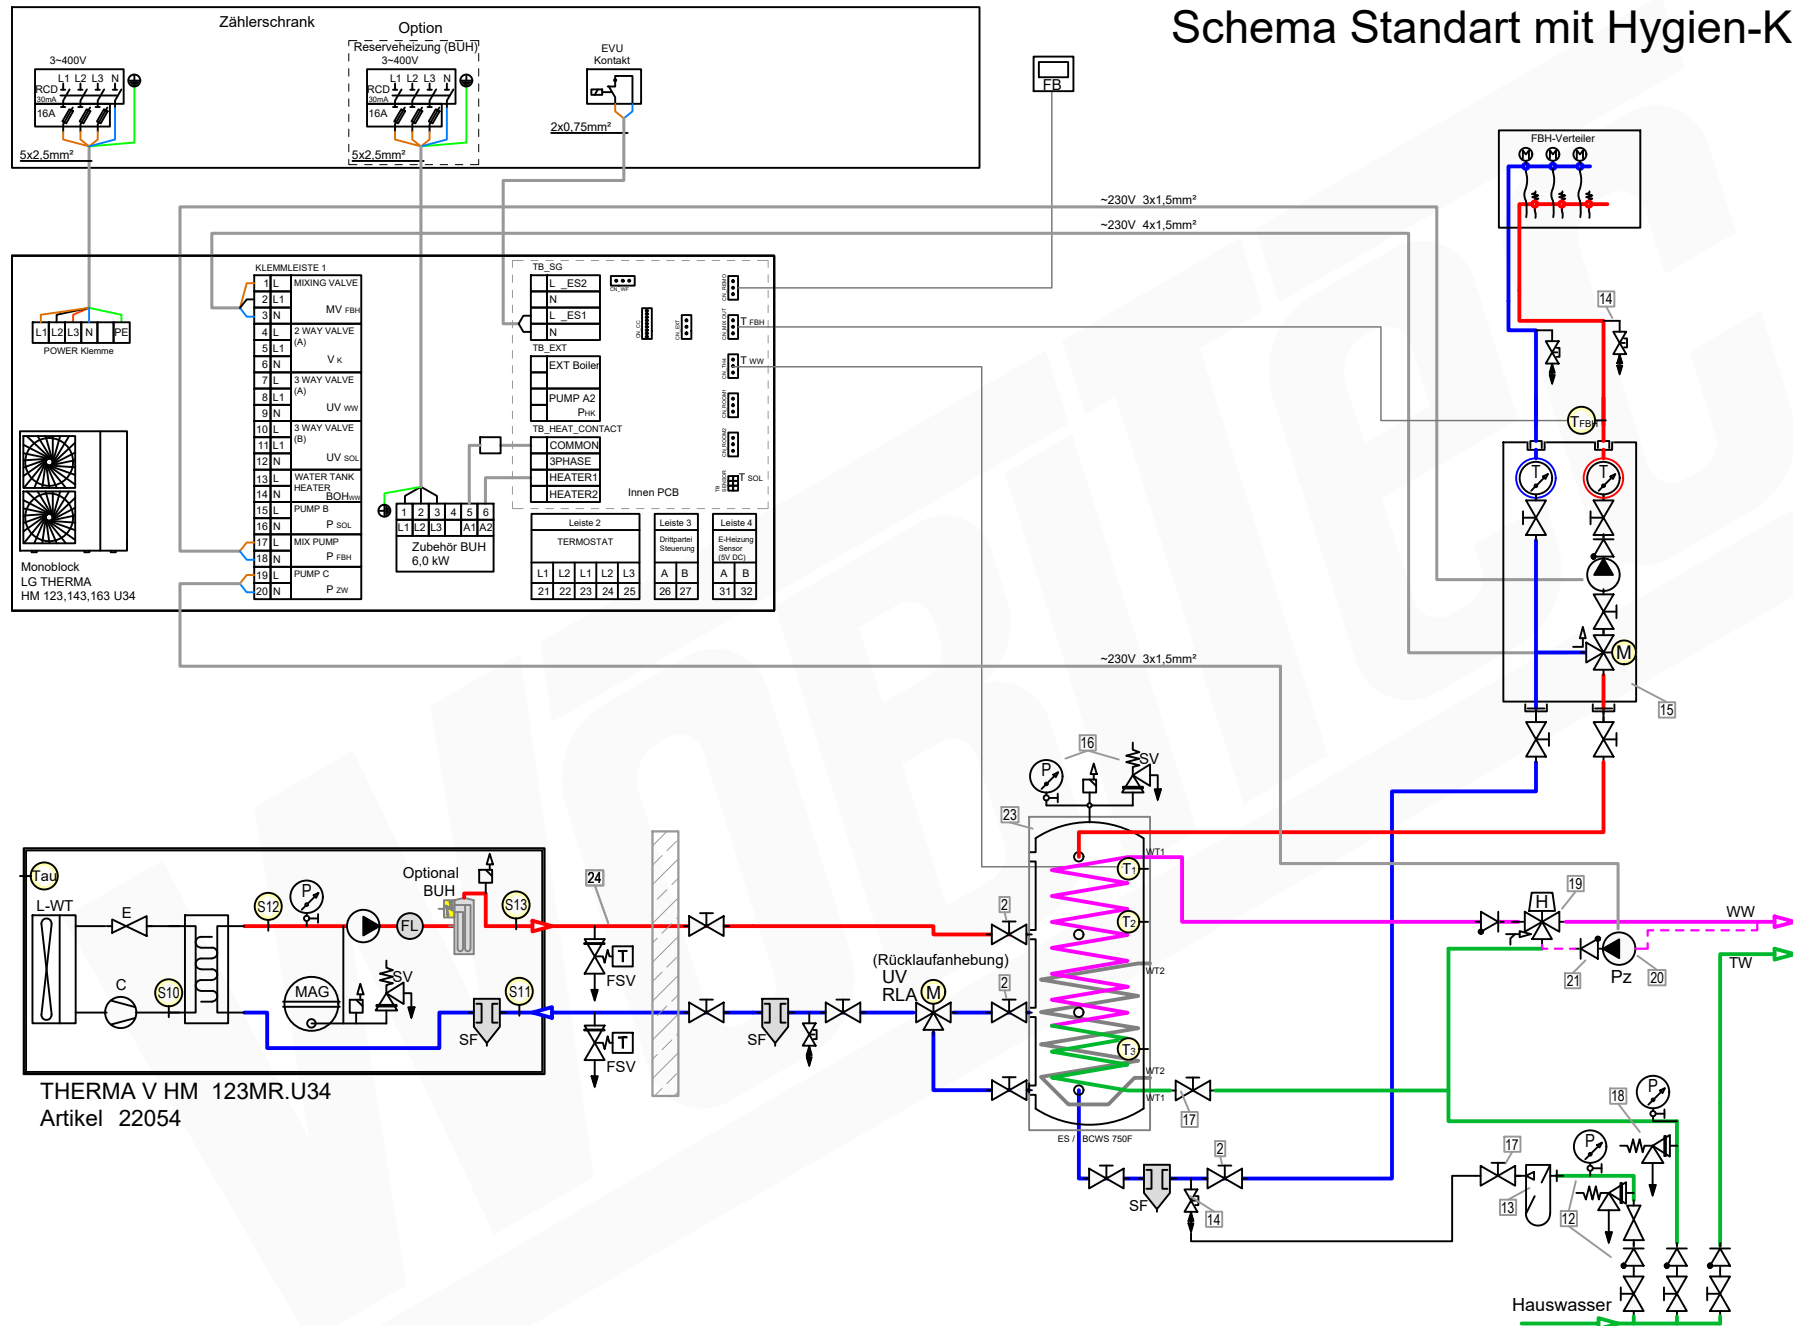

Zubehör Brauchwasser Artikel

- | | | |
|----|---|-----------|
| 17 | Heimeier Trinkwasser Kugelhahn GLOBODP20 Viega Pressanschluss 22 mm x 22 mm DN 20 | 22587 |
| 18 | TRINNITY SV-TR Membran-Sicherheitsventil Messing 1/2" x 3/4" 4 - 10 bar | 22987-001 |
| 19 | Frischwasserstation | |

Zubehör Frostschutz Artikel

- | | | |
|----|---|-------|
| 24 | Daikin 2er Set Frostschutzventil AFVALVE1 | 20961 |
|----|---|-------|

LEGENDE

Schema Standart mit Hygien-Kombispeicher

Zubehör Heizung Artikel