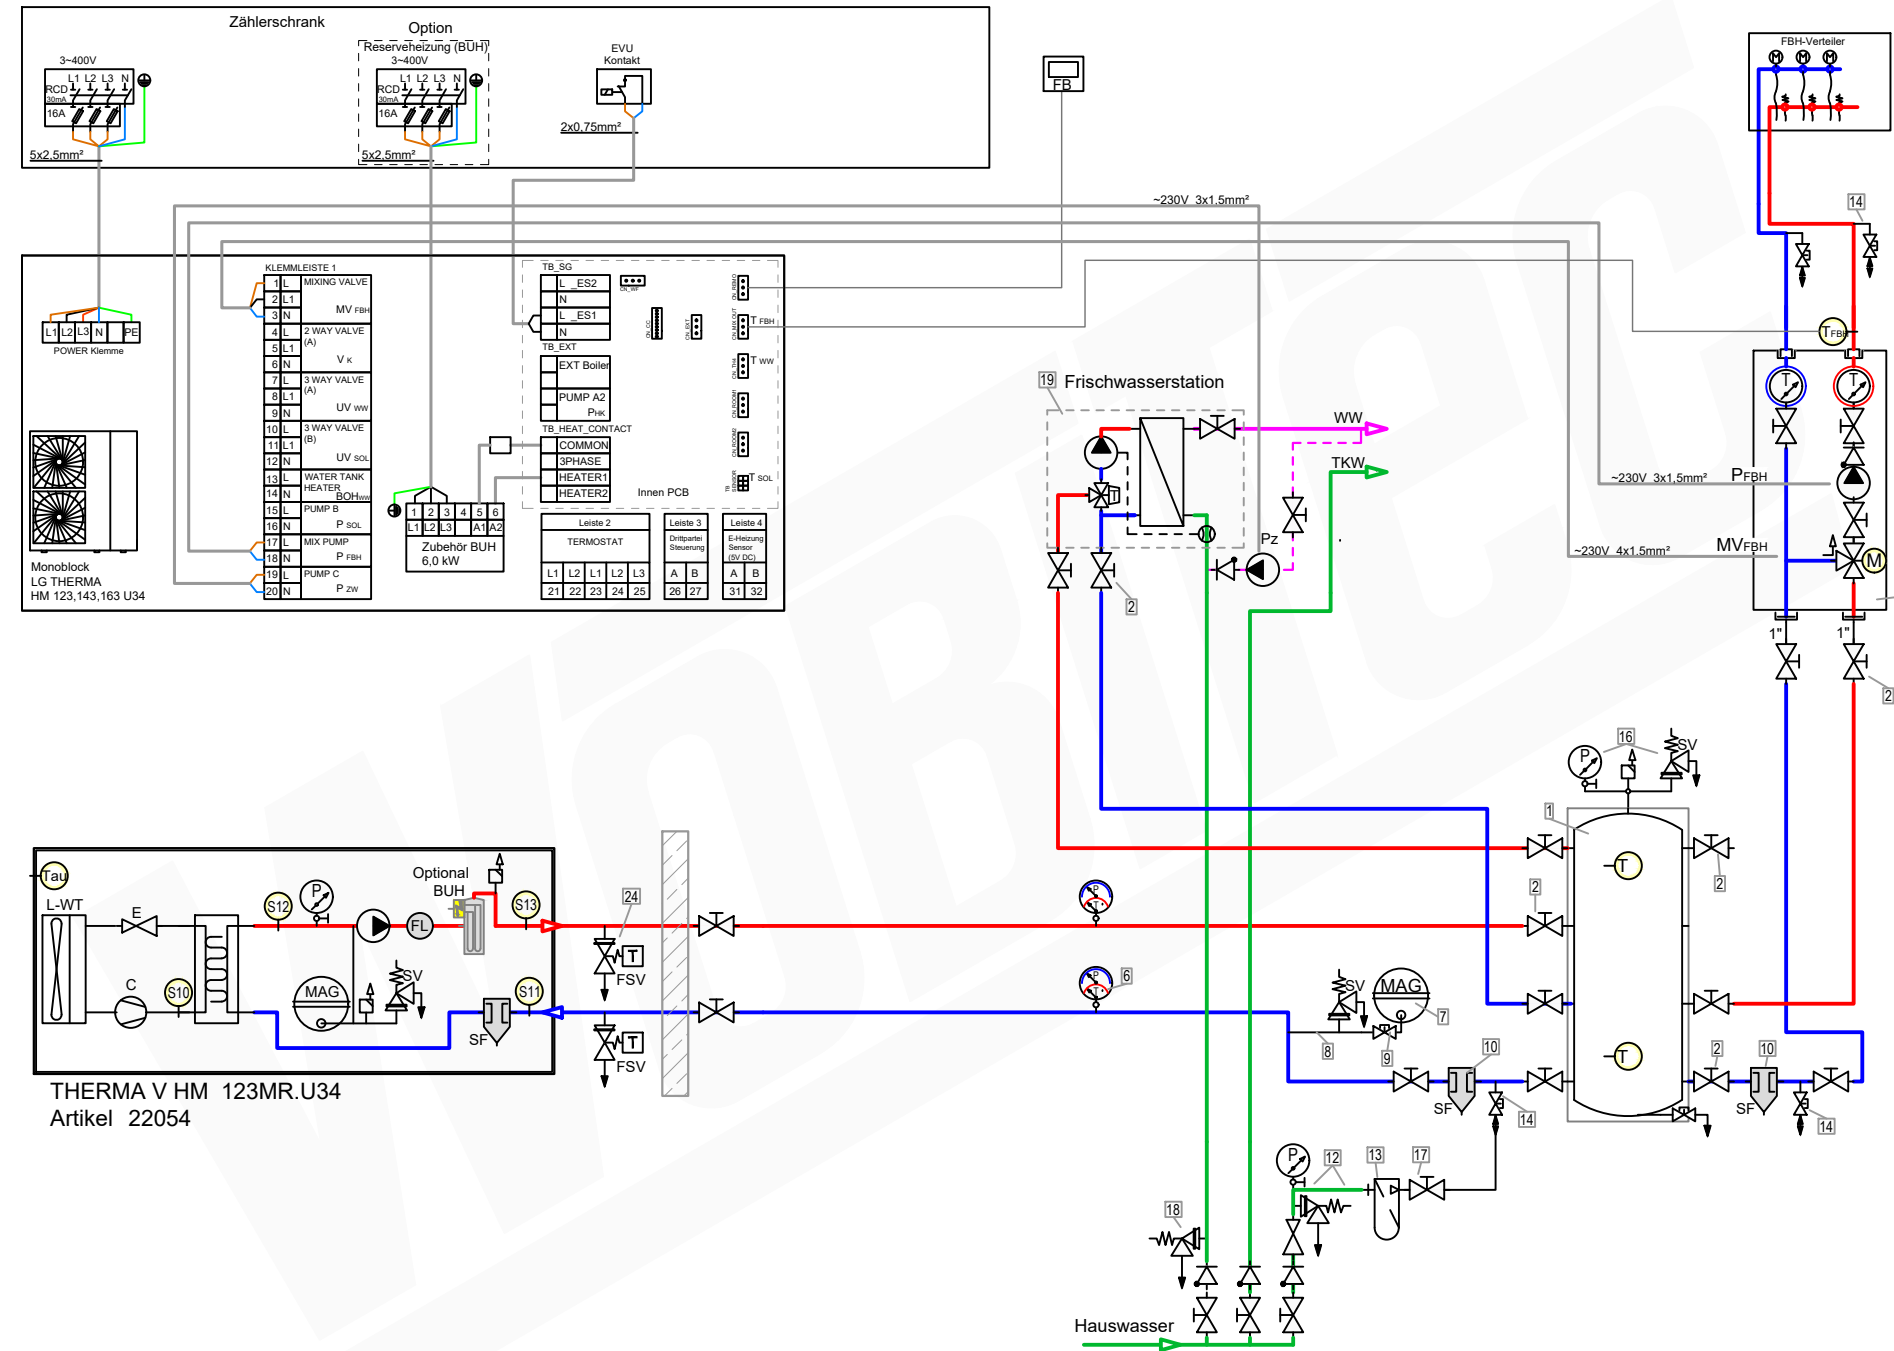

Schema Standard mit Frischwasserstation