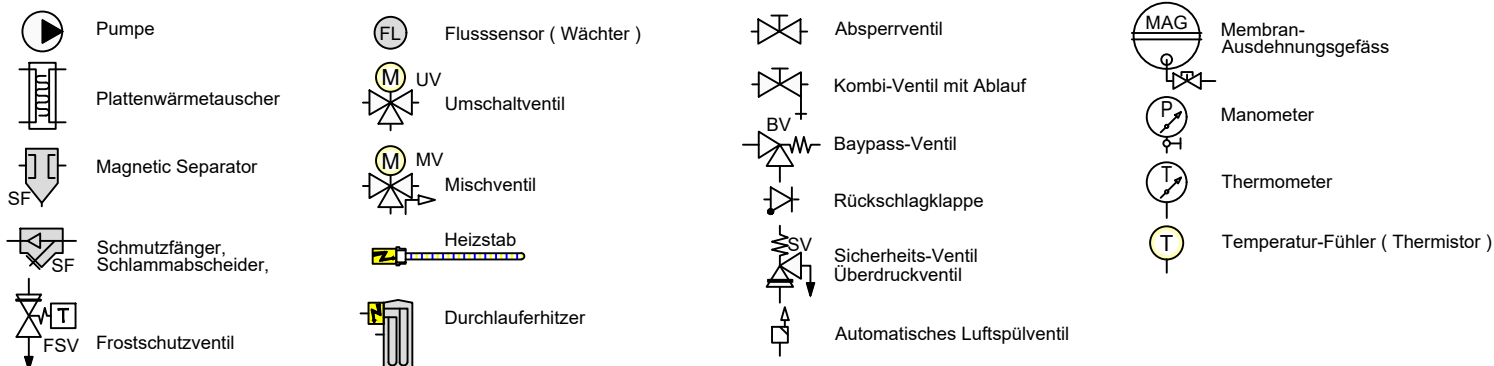

LEGENDE

Schema 22054_ 4
Plandatei: \\lmt-nas-01\dwg_xrefschema\wp\lg\monoblock\schema hm_mono\schema 22054\schema 22054_.dwg

Datum: 2024-03-19