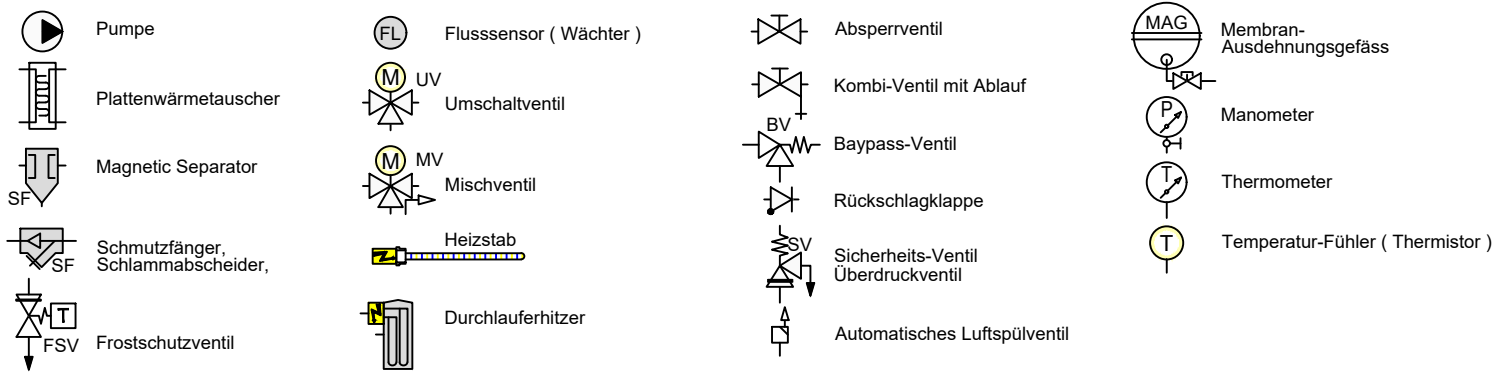

LEGENDE

Schema Standard HYW

Zubehör Heizung

Item	Description	Article
1	Heizkreisverteiler 2-fach mit integrierter hydraulischer Weiche 156078	20593
2	Heimeier Heizungskugelhahn Globo H Viegla Pressanschluss 28	21744
3	Heimeier Wärmedämmschale HWS25GLOHIG DN 25, für Globo H, IG, Pressanschluss	22609
4	Heimeier Thermometer für Globo Kugelhahn DN 10 - 32, blau	22603
5	Heimeier Thermometer für Globo Kugelhahn DN 10 - 32, rot	22602
6	AFRISO Thermo-Manometer TM 80 20/120C 0/4bar 1/2 radial m. Ventil	22580
7	Membran-Druckausdehnungsgefäß ___ Liter für Heizungsanlagen	
8	COSMO CASS500 Wellrohr 500mm 3/4" UW x 3/4" AG zum Anschluss des Ausdehnungsgefäßes	21769
9	TRINNITY KV2020 Kappventil 3/4" x 3/4" Messing mit KFE-Hahn	21766
10	Daikin SAS2 Schlamm- und Magnetabscheider 156023	18161
11	Ademco Schnelllüfter E121 Messing 1/2" E121-1/2A	21724
12	TRINNITY Sicherheitsgruppe Gehäuse Rotguss mit Druckminderer, DN15 - DN20 6 - 10 bar	23084-001
13	Optional: Wasseraufbereitungssystem Bambini. Zur Vollentsalzung von Leitungswasser.	20861
14	Flamco KFE-Kugelhahn 1/2" - Matt-Vernickelt mit Schlauchverschraubung F10638	21721
15	Pumpengruppe UK DN25	23504