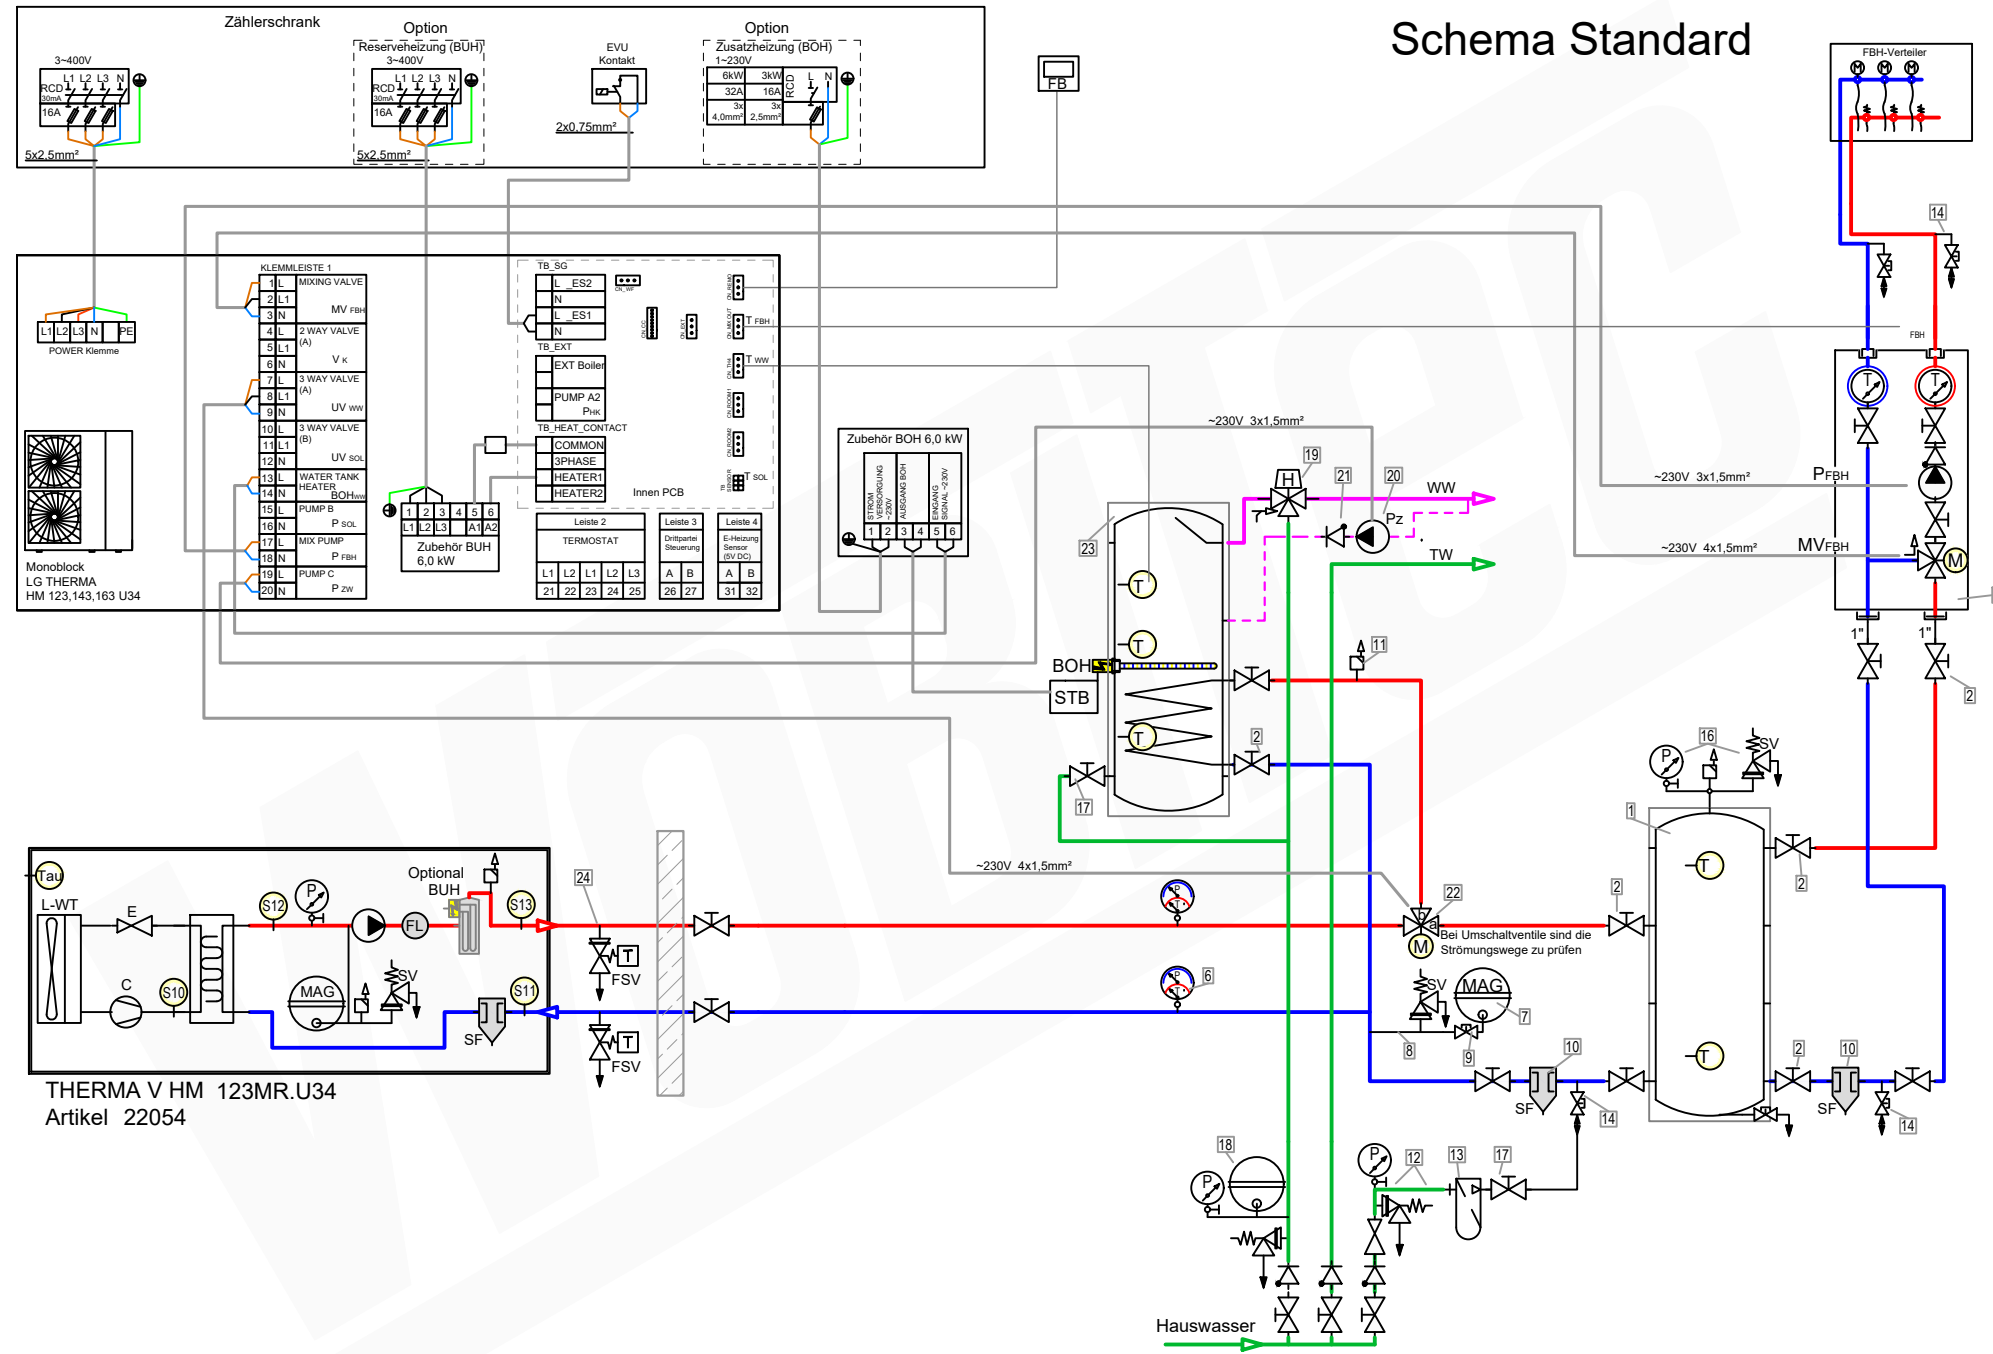

Schema Standard