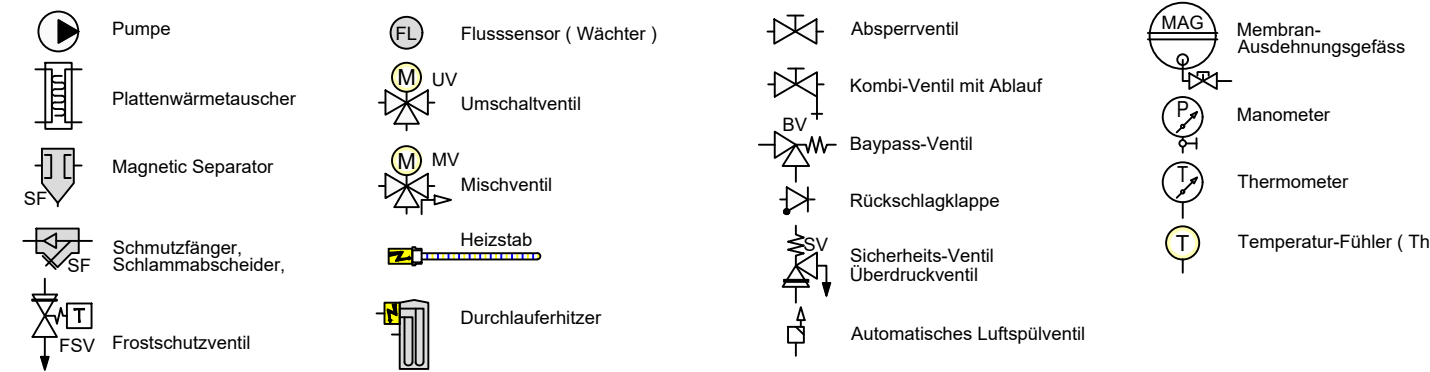

LEGENDE

Schema 22054_ 3
Plandatei: \\lmt-nas-01\dwgl_xrefschema\wp\lg\monoblock\schema hm_mono\schema 22054\schema 22054_.dwg

Datum: 2024-03-19