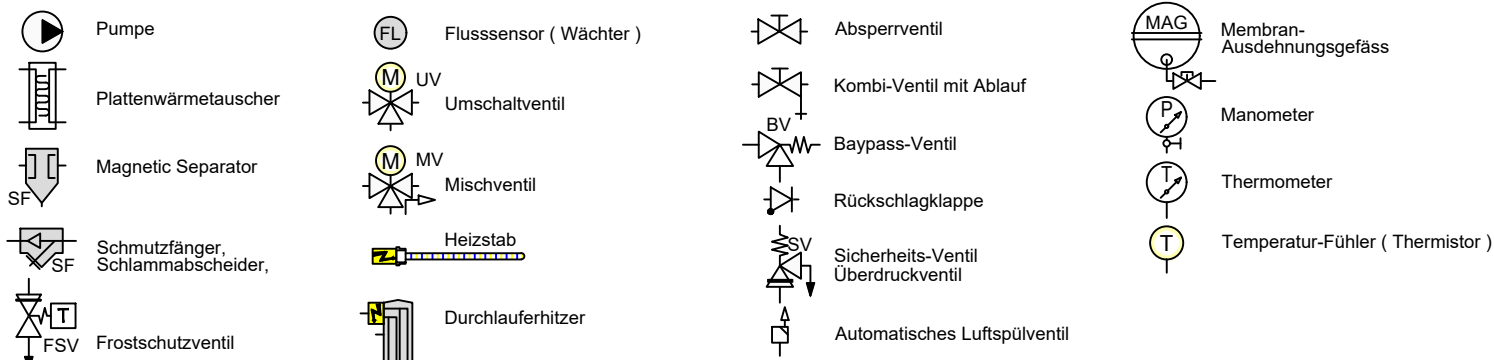

Schema Standard mit Frischwasserstation

Zubehör Heizung Artikel

1	Pufferspeicher ____ L	
2	Heimeier Heizungskugelhahn Globo H Viega Pressanschluss 28	21744
3	Heimeier Wärmedämmschale HWS25GLOHIG DN 25, für Globo H, IG, Pressanschluss	22609
4	Heimeier Thermometer für Globo Kugelhahn DN 10 - 32, blau	22603
5	Heimeier Thermometer für Globo Kugelhahn DN 10 - 32, rot	22602
6	AFRISO Thermo-Manometer TM 80 20/120C 0/4bar 1/2 radial m. Ventil	22580
7	Membran-Druckausdehnungsgefäß ____ Liter für Heizungsanlagen	
8	COSMO CASS500 Wellrohr 500mm 3/4" UW x 3/4" AG zum Anschluss des Ausdehnungsgefäßes	21769
9	TRINNITY KV2020 Kappenventil 3/4" x 3/4" Messing mit KFE-Hahn	21766
10	Daikin SAS2 Schlamm- und Magnetabscheider 156023	18161
11	Ademco Schnelllüfter E121 Messing 1/2" E121-1/2A	21724
12	TRINNITY Sicherheitsgruppe Gehäuse Rotguss mit Druckminderer, DN15 - DN20 | 6 - 10 bar	23084-001
13	Optional: Wasseraufbereitungssystem Bambini. Zur Vollentsalzung von Leitungswasser.	20861
14	Fiamco KFE-Kugelhahn 1/2" - Matt-Vernickelt mit Schlauchverschraubung | F10638	21721
15	Pumpengruppe MK DN25	21964
16	Caleffi KGM25 Kesselgruppe 1" MS 58 bis 50 kW mit Armaturen und Isolierung.	21861

Zubehör Brauchwasser Artikel

17	Heimeier Trinkwasser Kugelhahn GLOBODP20 Viega Pressanschluss 22 mm x 22 mm DN 20	22587
18	TRINNITY SV-TR Membran-Sicherheitsventil Messing | 1/2" x 3/4" | 4 - 10 bar	22987-001
19	Frischwasserstation	

Zubehör Frostschutz Artikel

24	Daikin 2er Set Frostschutzventil AFVALVE1	20961

LEGENDE