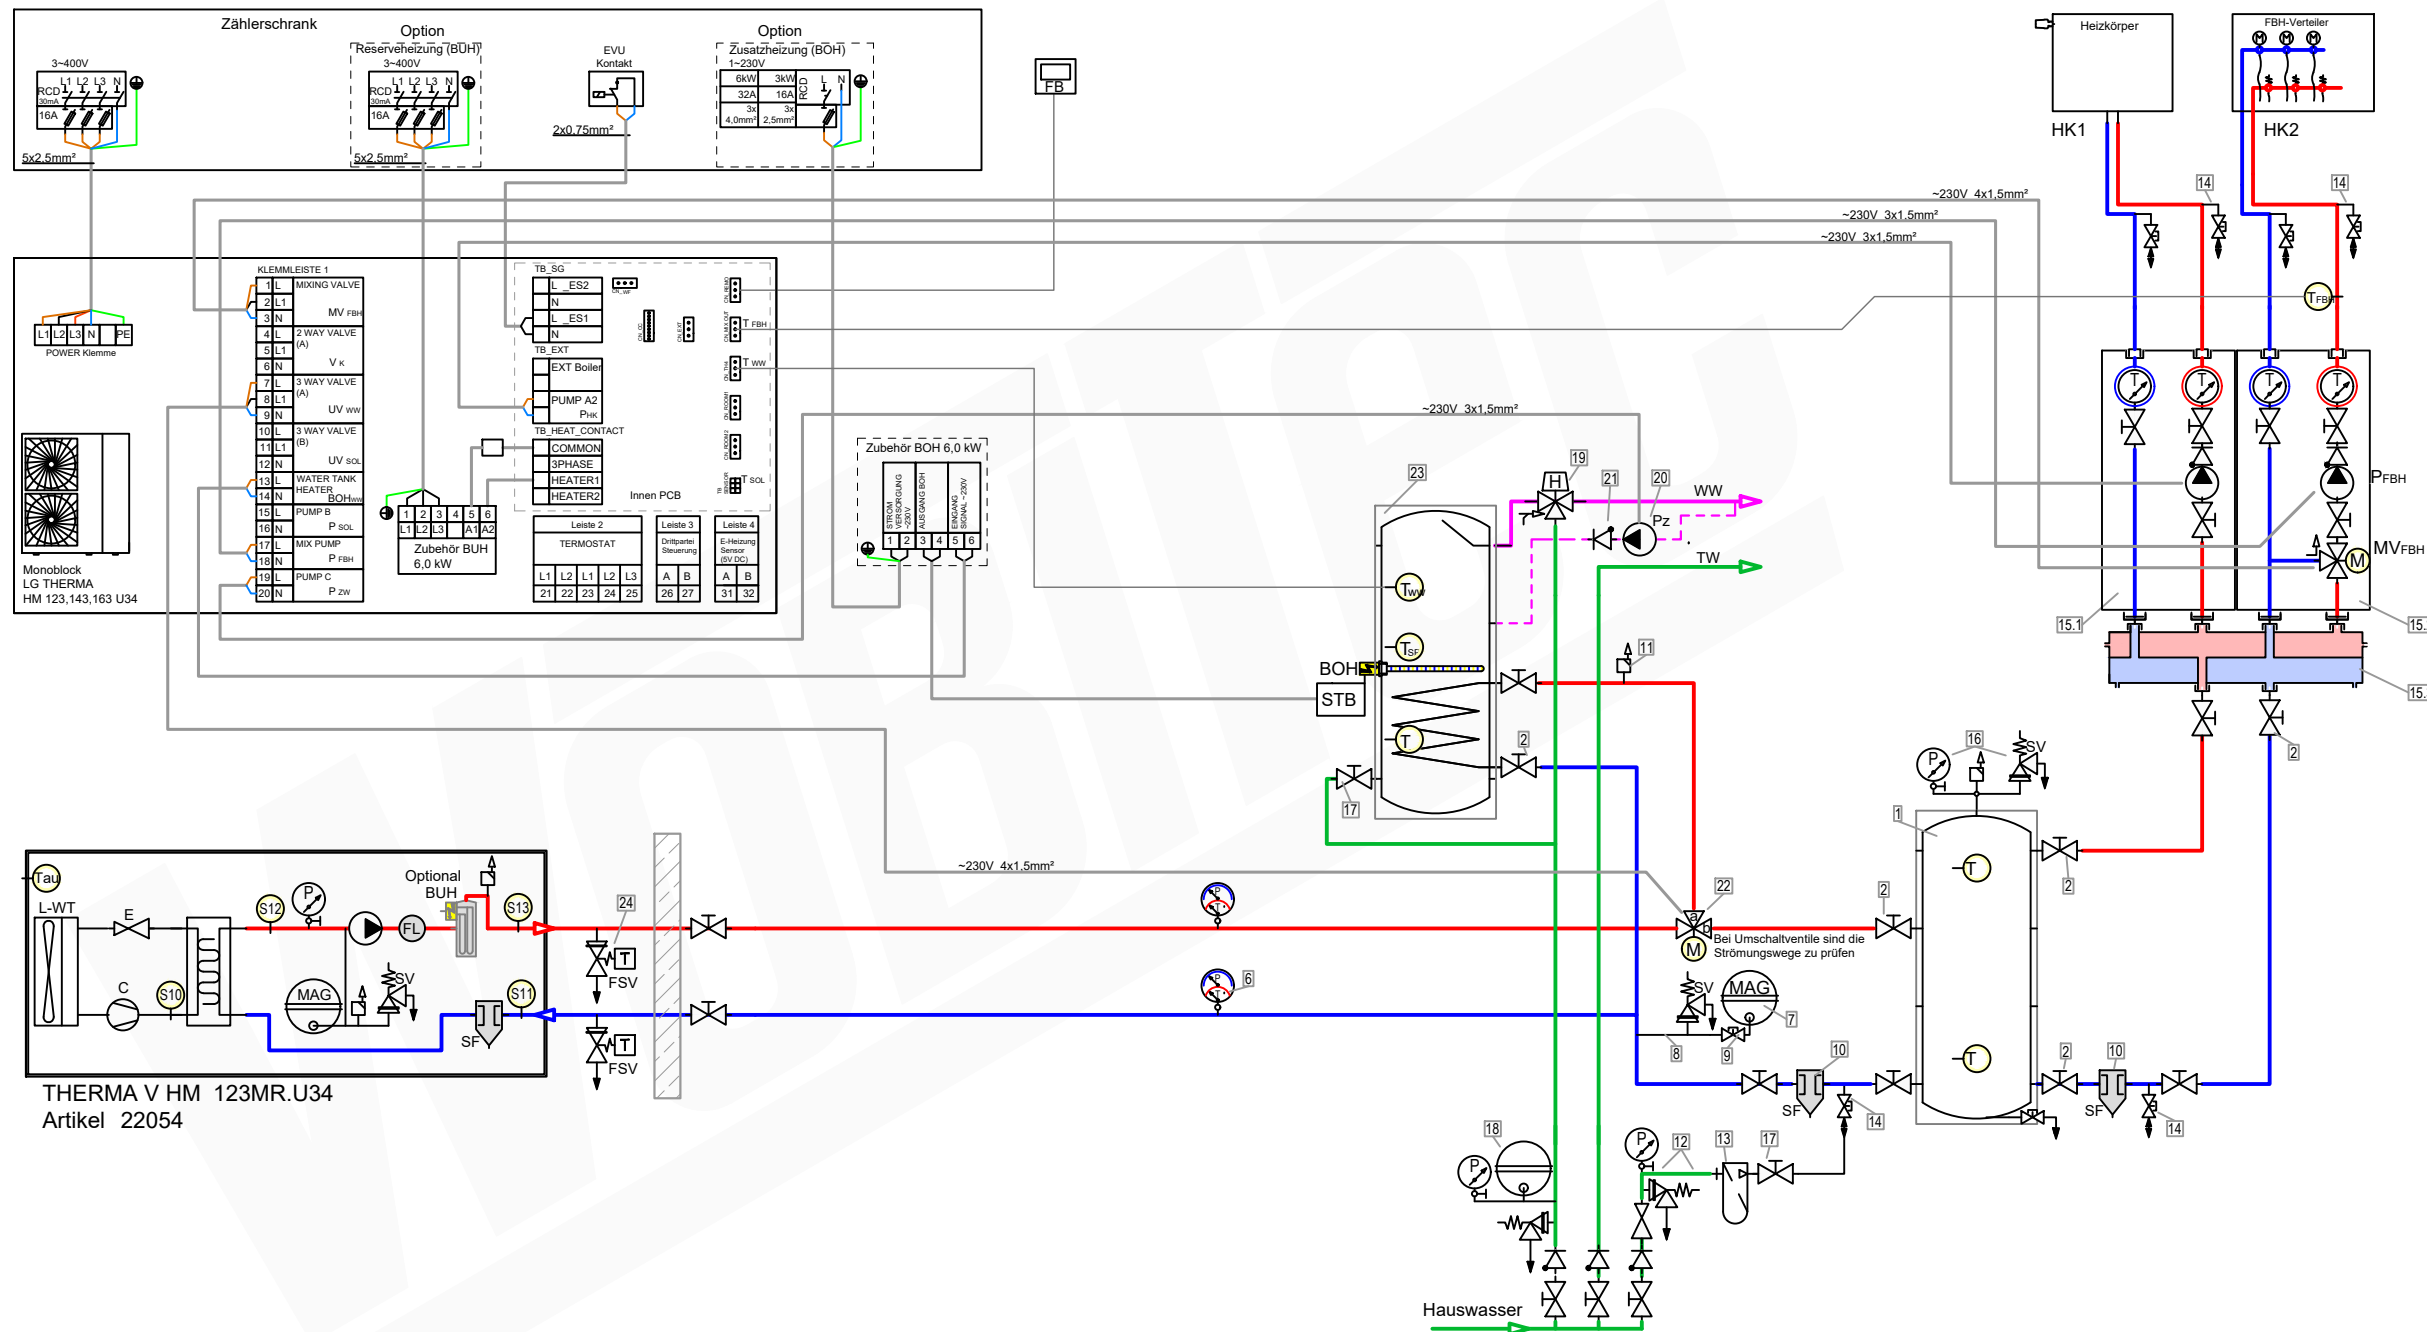

Schema Standard UK+MK

THERMA V HM 123MR.U34
Artikel 22054

Zubehör Heizung		Artikel
1	Pufferspeicher ____ L	
2	Heimeier Heizungskugelhahn Globo H Viega Pressanschluss 28	21744
3	Heimeier Wärmedämmschale HWS25GLOHIG DN 25, für Globo H, IG, Pressanschluss	22609
4	Heimeier Thermometer für Globo Kugelhahn DN 10 - 32, blau	22603
5	Heimeier Thermometer für Globo Kugelhahn DN 10 - 32, rot	22602
6	AFRISO Thermo-Manometer TM 80 20/120C 0/4bar 1/2 radial m. Ventil	22580
7	Membran-Druckausdehnungsgefäß ____ Liter für Heizungsanlagen	
8	COSMO CASS500 Wellrohr 500mm 3/4" UW x 3/4" AG zum Anschluss des Ausdehnungsgefäßes	21769
9	TRINNITY KV2020 Kappventil 3/4" x 3/4" Messing mit KFE-Hahn	21766
10	Daikin SAS2 Schlamm- und Magnitabscheider 156023	18161
11	Ademco Schnellentlüfter E121 Messing 1/2" E121-1/2A	21724
12	TRINNITY Sicherheitsgruppe Gehäuse Rotguss mit Druckminderer, DN15 - DN20 | 6 - 10 bar	23084-001
13	Optional: Wasseraufbereitungssystem Bambini. Zur Vollentsalzung von Leitungswasser.	20861
14	Fiamco KFE-Kugelhahn 1/2" - Matt-Vernickelt mit Schlauchverschraubung | F10638	21721
15.1	Pumpengruppe UK für ungemischten Heizkreis DN25 (Direktkreis)	
15.2	Pumpengruppe MK für gemischten Heizkreis DN25 (Mischkreis)	
15.3	Verteilerbalken DN25 für Pumpengruppe UK und MK	
16	Caleffi KGM25 Kesselgruppe 1" MS 58 bis 50 kW mit Armaturen und Isolierung.	21861
Zubehör Brauchwasser		Artikel
17	Heimeier Trinkwasser Kugelhahn GLOBODP20 Viega Pressanschluss 22 mm x 22 mm DN 20	22587
18	Caleffi SiCalCenter Sicherheitscenter für geschlossene WW-Bereiter 3/4" 6 bar - AD 12 I - max.200l	22447
19	Zirkulationsset mit Thermostatmischer VTR300	21668
20	Zirkulationspumpe DN15	
21	Rückschlagventil DN15	
22	3-Wege Umschaltventil für Warmwasserbereitung	22245
23	Trinkwasserspeicher mit 1 Wärmetauscher ____ Liter	
Zubehör Frostschutz		Artikel
24	Daikin 2er Set Frostschutzventil AFVALVE1	20961

LEGENDE

	Pumpe		Flusssensor (Wächter)		Absperrventil		Membran-Ausdehnungsgefäß
	Plattenwärmetauscher		UV Umschaltventil		Kombi-Ventil mit Ablauf		Manometer
	Magnetic Separator		MV Mischventil		Baypass-Ventil		Thermometer
	Schmutzfänger, Schlammabscheider,		Heizstab		Rückschlagklappe		Temperatur-Fühler (Thermistor)
	Frostschutzventil		Durchlauferhitzer		Sicherheits-Ventil Überdruckventil		
					Automatisches Luftspülventil		

1. ### FARBE WP-Leitungen
2. Heizung Vorlauf
   - Heizung Rücklauf
   - Brauchwasser Kalt
   - Brauchwasser Warm
   - Solar Vorlauf
   - Solar Rücklauf