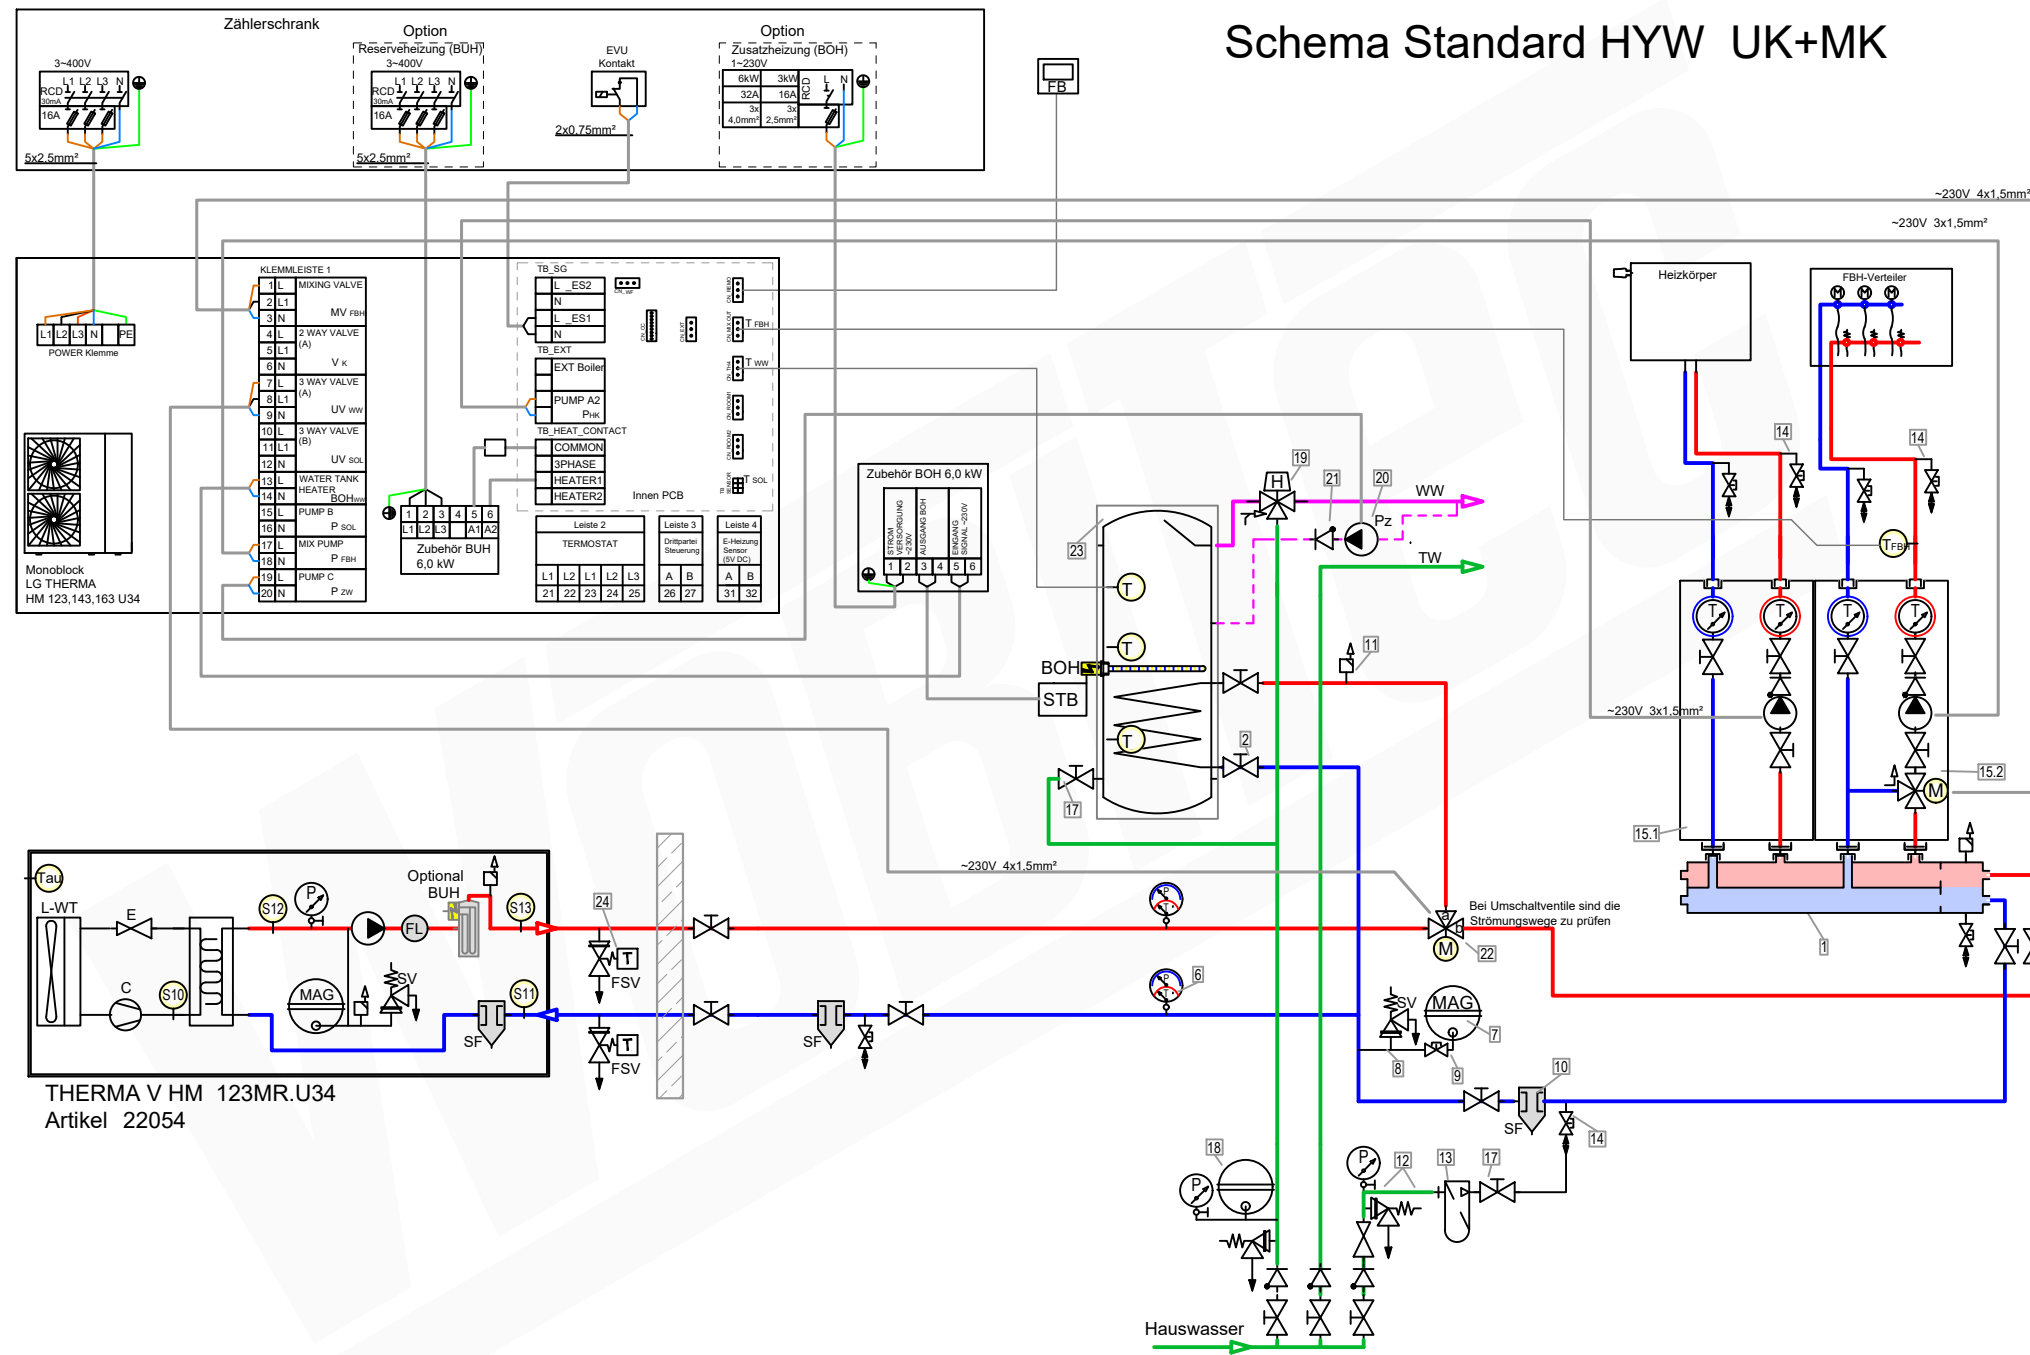

Zubehör Frostschutz

Item	Description	Article
24	Daikin 2er Set Frostschutzventil AFVALVE1	20961

LEGENDE

Schema 22054_ 3
 Plandatei: \\lmt-nas-01\dwgl_xrefschema\wp\lg\monoblock\schema hm_mono\schema 22054\schema 22054_.dwg

Datum: 2024-03-19

Schema Standard HYW UK+MK

Zubehör Heizung Artikel

- | | | |
|------|---|-----------|
| 1 | Heizkreisverteiler 2-fach mit integrierter hydraulischer Weiche 156078 | 20593 |
| 2 | Heimeier Heizungskugelhahn Globo H Viega Pressanschluss 28 | 21744 |
| 3 | Heimeier Wärmedämmschale HWS25GLOHIG DN 25, für Globo H, IG, Pressanschluss | 22609 |
| 4 | Heimeier Thermometer für Globo Kugelhahn DN 10 - 32, blau | 22603 |
| 5 | Heimeier Thermometer für Globo Kugelhahn DN 10 - 32, rot | 22602 |
| 6 | AFRISO Thermo-Manometer TM 80 20/120C 0/4bar 1/2 radial m. Ventil | 22580 |
| 7 | Membran-Druckausdehnungsgefäß ___ Liter für Heizungsanlagen | |
| 8 | COSMO CASS500 Wellrohr 500mm 3/4" UW x 3/4" AG zum Anschluss des Ausdehnungsgefäßes | 21769 |
| 9 | TRINITY KV2020 Kappenventil 3/4" x 3/4" Messing mit KFE-Hahn | 21766 |
| 10 | Daikin SAS2 Schlamm- und Magnetitabscheider 156023 | 18161 |
| 11 | Ademco Schnelllüfter E121 Messing 1/2" E121-1/2A | 21724 |
| 12 | TRINITY Sicherheitsgruppe Gehäuse Rotguss mit Druckminderer, DN15 - DN20 6 - 10 bar | 23084-001 |
| 13 | Optional: Wasseraufbereitungssystem Bambini. Zur Vollentsalzung von Leitungswasser. | 20861 |
| 14 | Flamco KFE-Kugelhahn 1/2" - Matt-Vernickelt mit Schlauchverschraubung F10638 | 21721 |
| 15.1 | Pumpengruppe UK für ungemischten Heizkreis DN25 (DirektKreis) | |
| 15.2 | Pumpengruppe MK für gemischten Heizkreis DN25 (MischKreis) | |