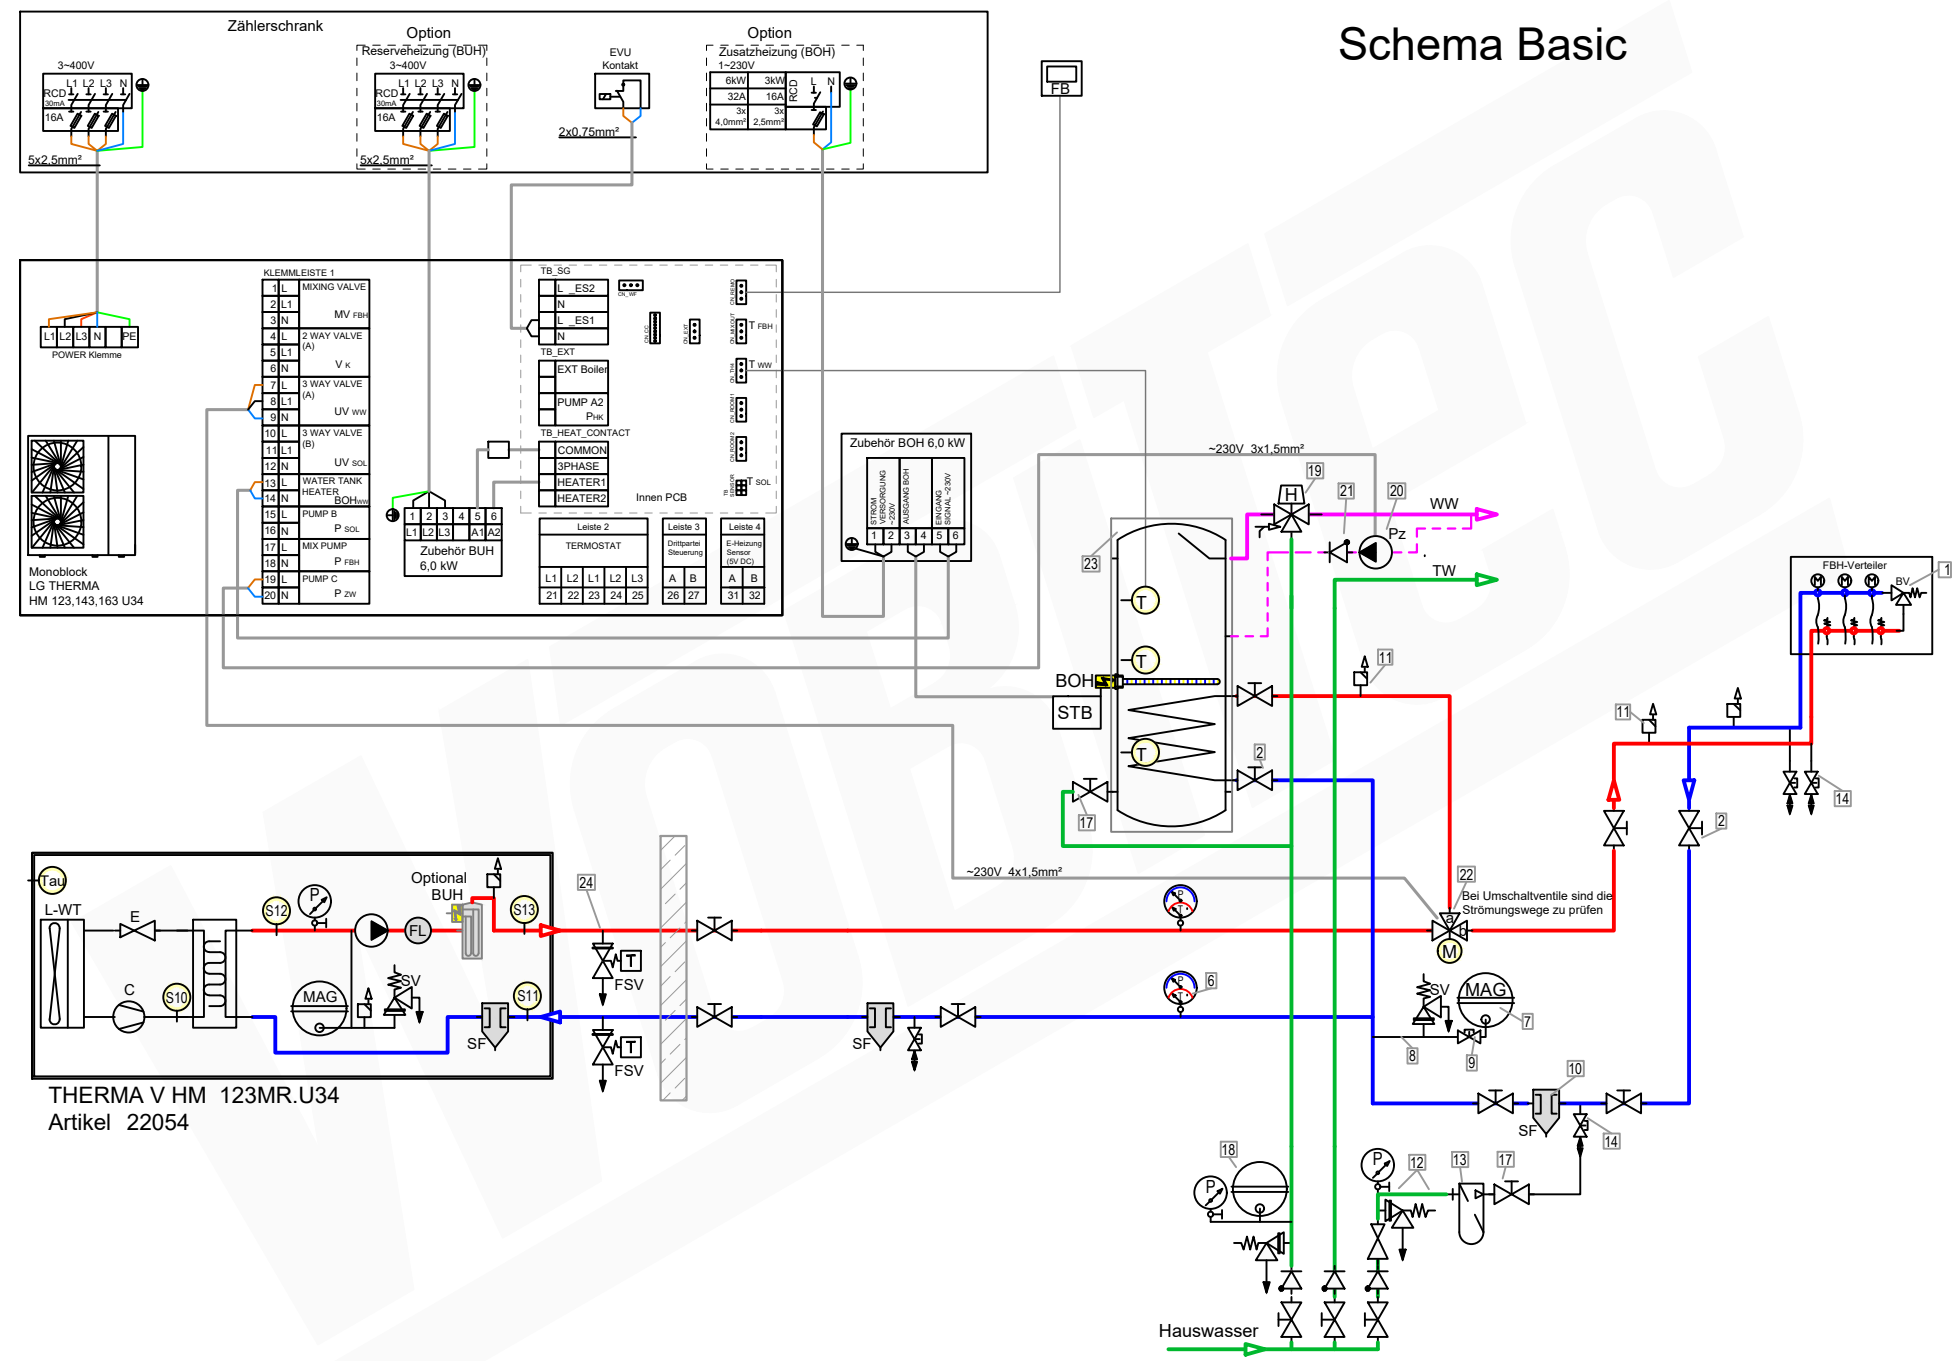

Schema Basic

- | Zubehör Heizung | | Artikel |
|----------------------|--|-----------|
| 1 | Ventile BV (Bypass-/Überströmventil) müssen den mindest-volumenstrom 22 L/min (1,3m³/h) für den Abtauprozess sicherstellen. | 21329 |
| 2 | Heimeier Heizungskugelhahn Globo H Viega Pressanschluss 28 | 21744 |
| 3 | Heimeier Wärmedämmschale HWS25GLOHIG DN 25, für Globo H, IG, Pressanschluss | 22609 |
| 4 | Heimeier Thermometer für Globo Kugelhahn DN 10 - 32, blau | 22603 |
| 5 | Heimeier Thermometer für Globo Kugelhahn DN 10 - 32, rot | 22602 |
| 6 | AFRISO Thermo-Manometer TM 80 20/120C 0/4bar 1/2 radial m. Ventil | 22580 |
| 7 | Membran-Druckausdehnungsgefäß ___ Liter für Heizungsanlagen | Artikel |
| 8 | COSMO CASS500 Wellrohr 500mm 3/4" UW x 3/4" AG zum Anschluss des Ausdehnungsgefäßes | 21769 |
| 9 | TRINNITY KV2020 Kappventil 3/4" x 3/4" Messing mit KFE-Hahn | 21766 |
| 10 | Daikin SAS2 Schlamm- und Magnetabscheider 156023 | 18161 |
| 11 | Ademco Schnelllüfter E121 Messing 1/2" E121-1/2A | 21724 |
| 12 | TRINNITY Sicherheitsgruppe Gehäuse Rotguss mit Druckminderer, DN15 - DN20 6 - 10 bar | 23084-001 |
| 13 | Optional: Wasseraufbereitungssystem Bambini. Zur Vollentsatzung von Leitungswasser. | 20861 |
| 14 | Flamco KFE-Kugelhahn 1/2" - Matt-Vernickelt mit Schlauchverschraubung F10638 | 21721 |
| Zubehör Brauchwasser | | Artikel |
| 17 | Heimeier Trinkwasser Kugelhahn GLOBODP20 Viega Pressanschluss 22 mm x 22 mm DN 20 | 22587 |
| 18 | Caleffi SiCalCenter Sicherheitscenter für geschlossene WW-Bereiter 3/4" 6 bar - AD 12 I - max.200l | 22447 |
| 19 | Zirkulationsset mit Thermostatmischer VTR300 | 21668 |
| 20 | Zirkulationspumpe DN15 | |
| 21 | Rückschlagventil DN15 | |
| 22 | 3-Wege Umschaltventil für Warmwasserbereitung | 22245 |
| 23 | Trinkwasserspeicher mit 1 Wärmetauscher ___ Liter | |
| Zubehör Frostschutz | | Artikel |
| 24 | Daikin 2er Set Frostschutzventil AFVALVE1 | 20961 |