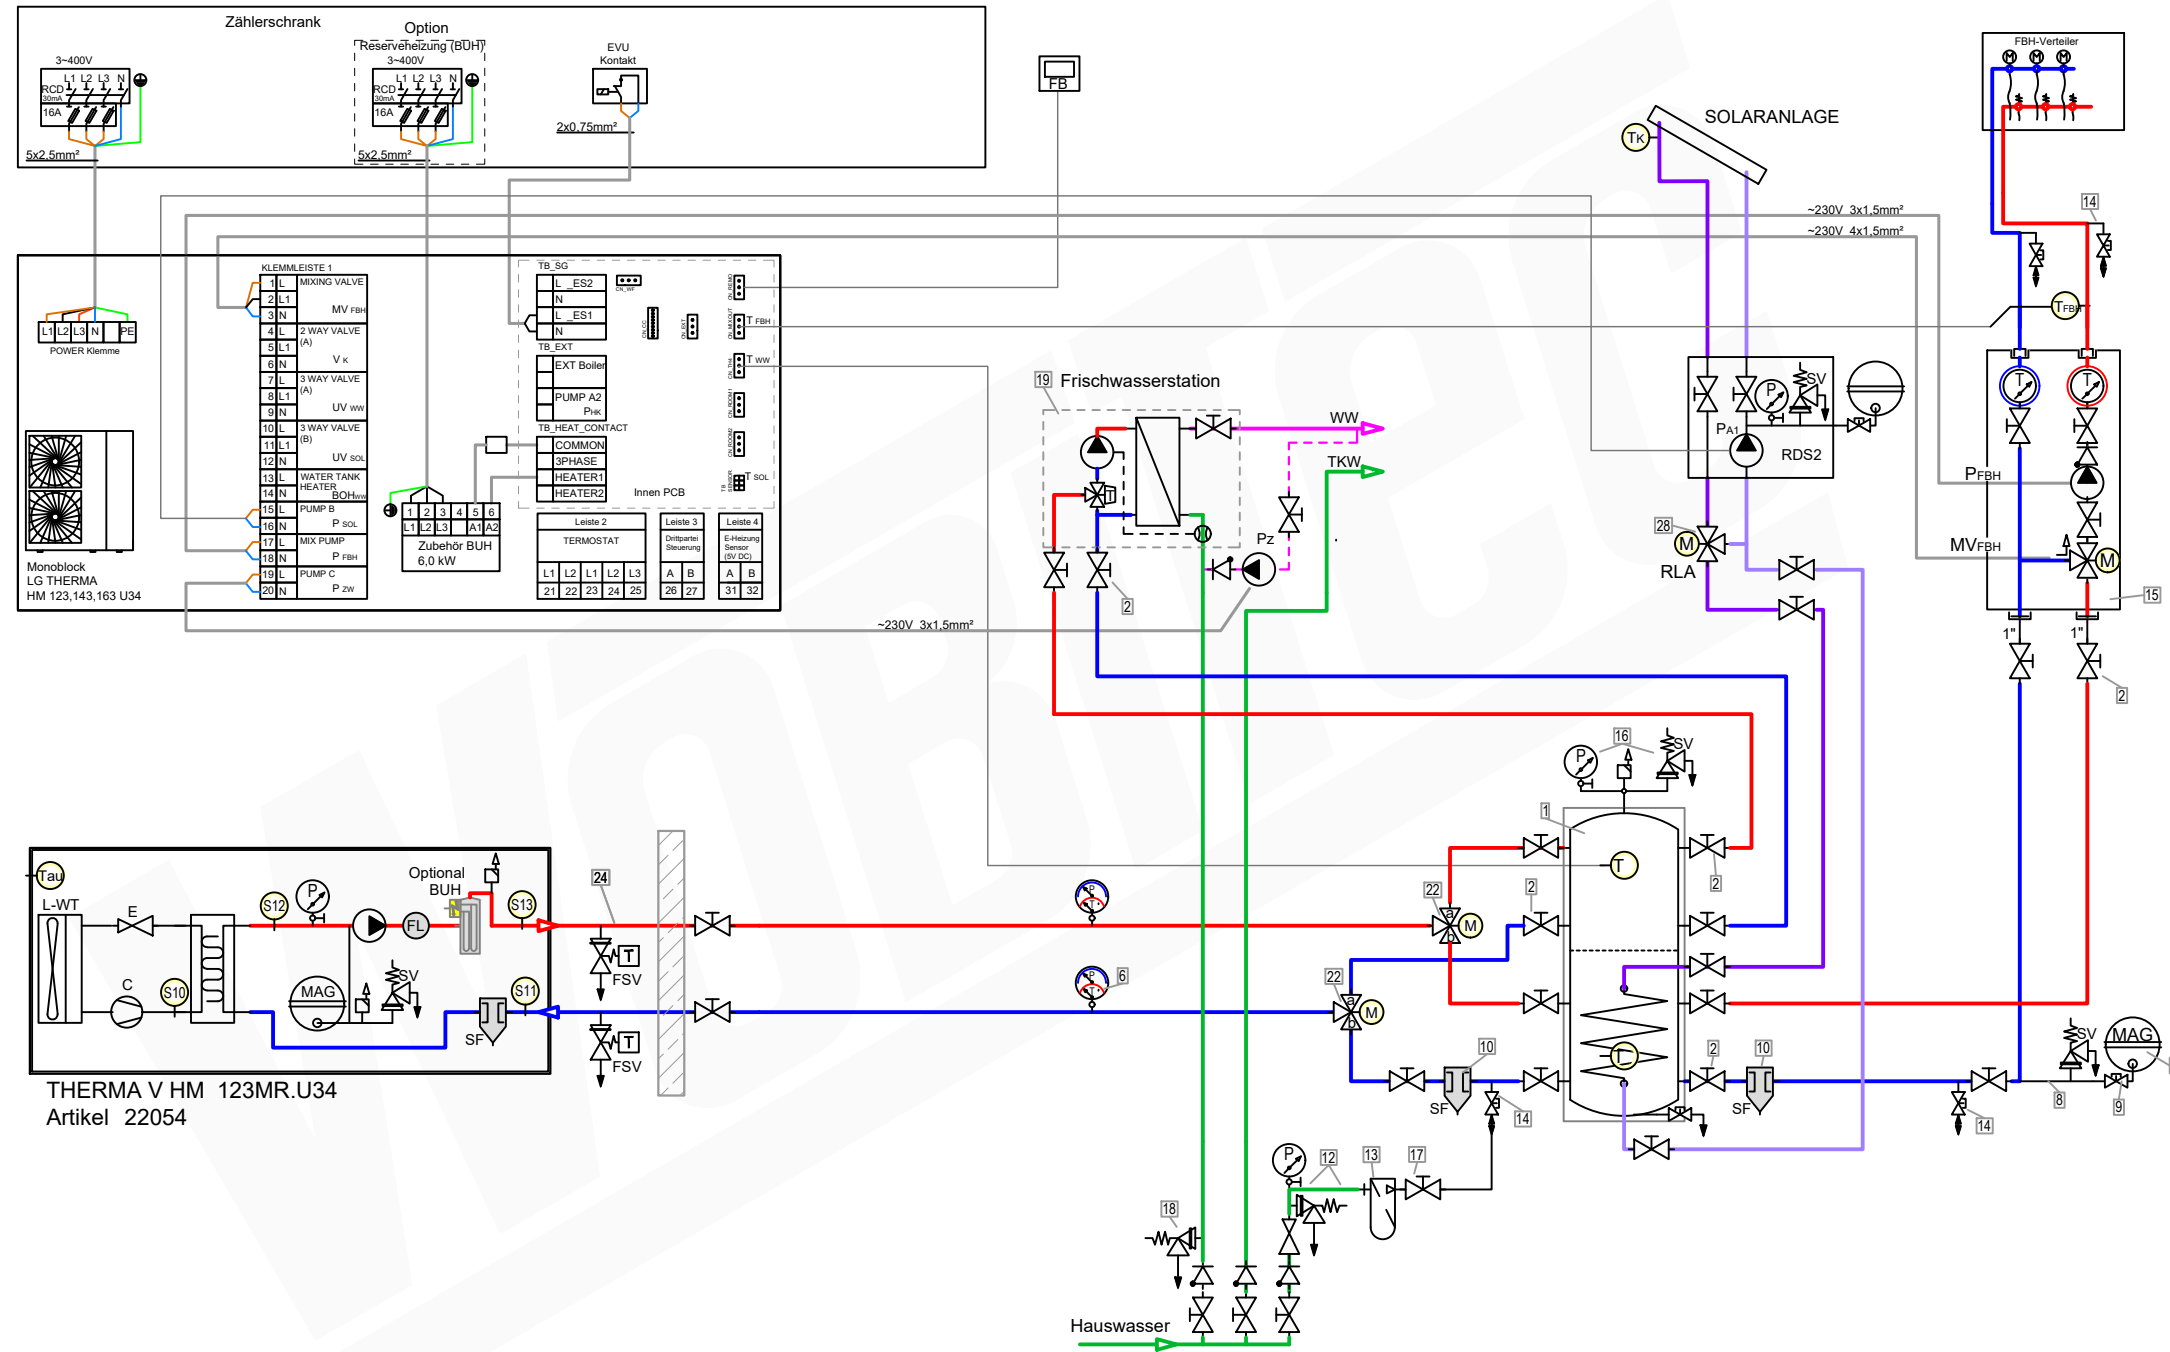

Schema Bivalent-Solar Schichtenspeicher mit FWStation

THERMA V HM 123MR.U34
Artikel 22054