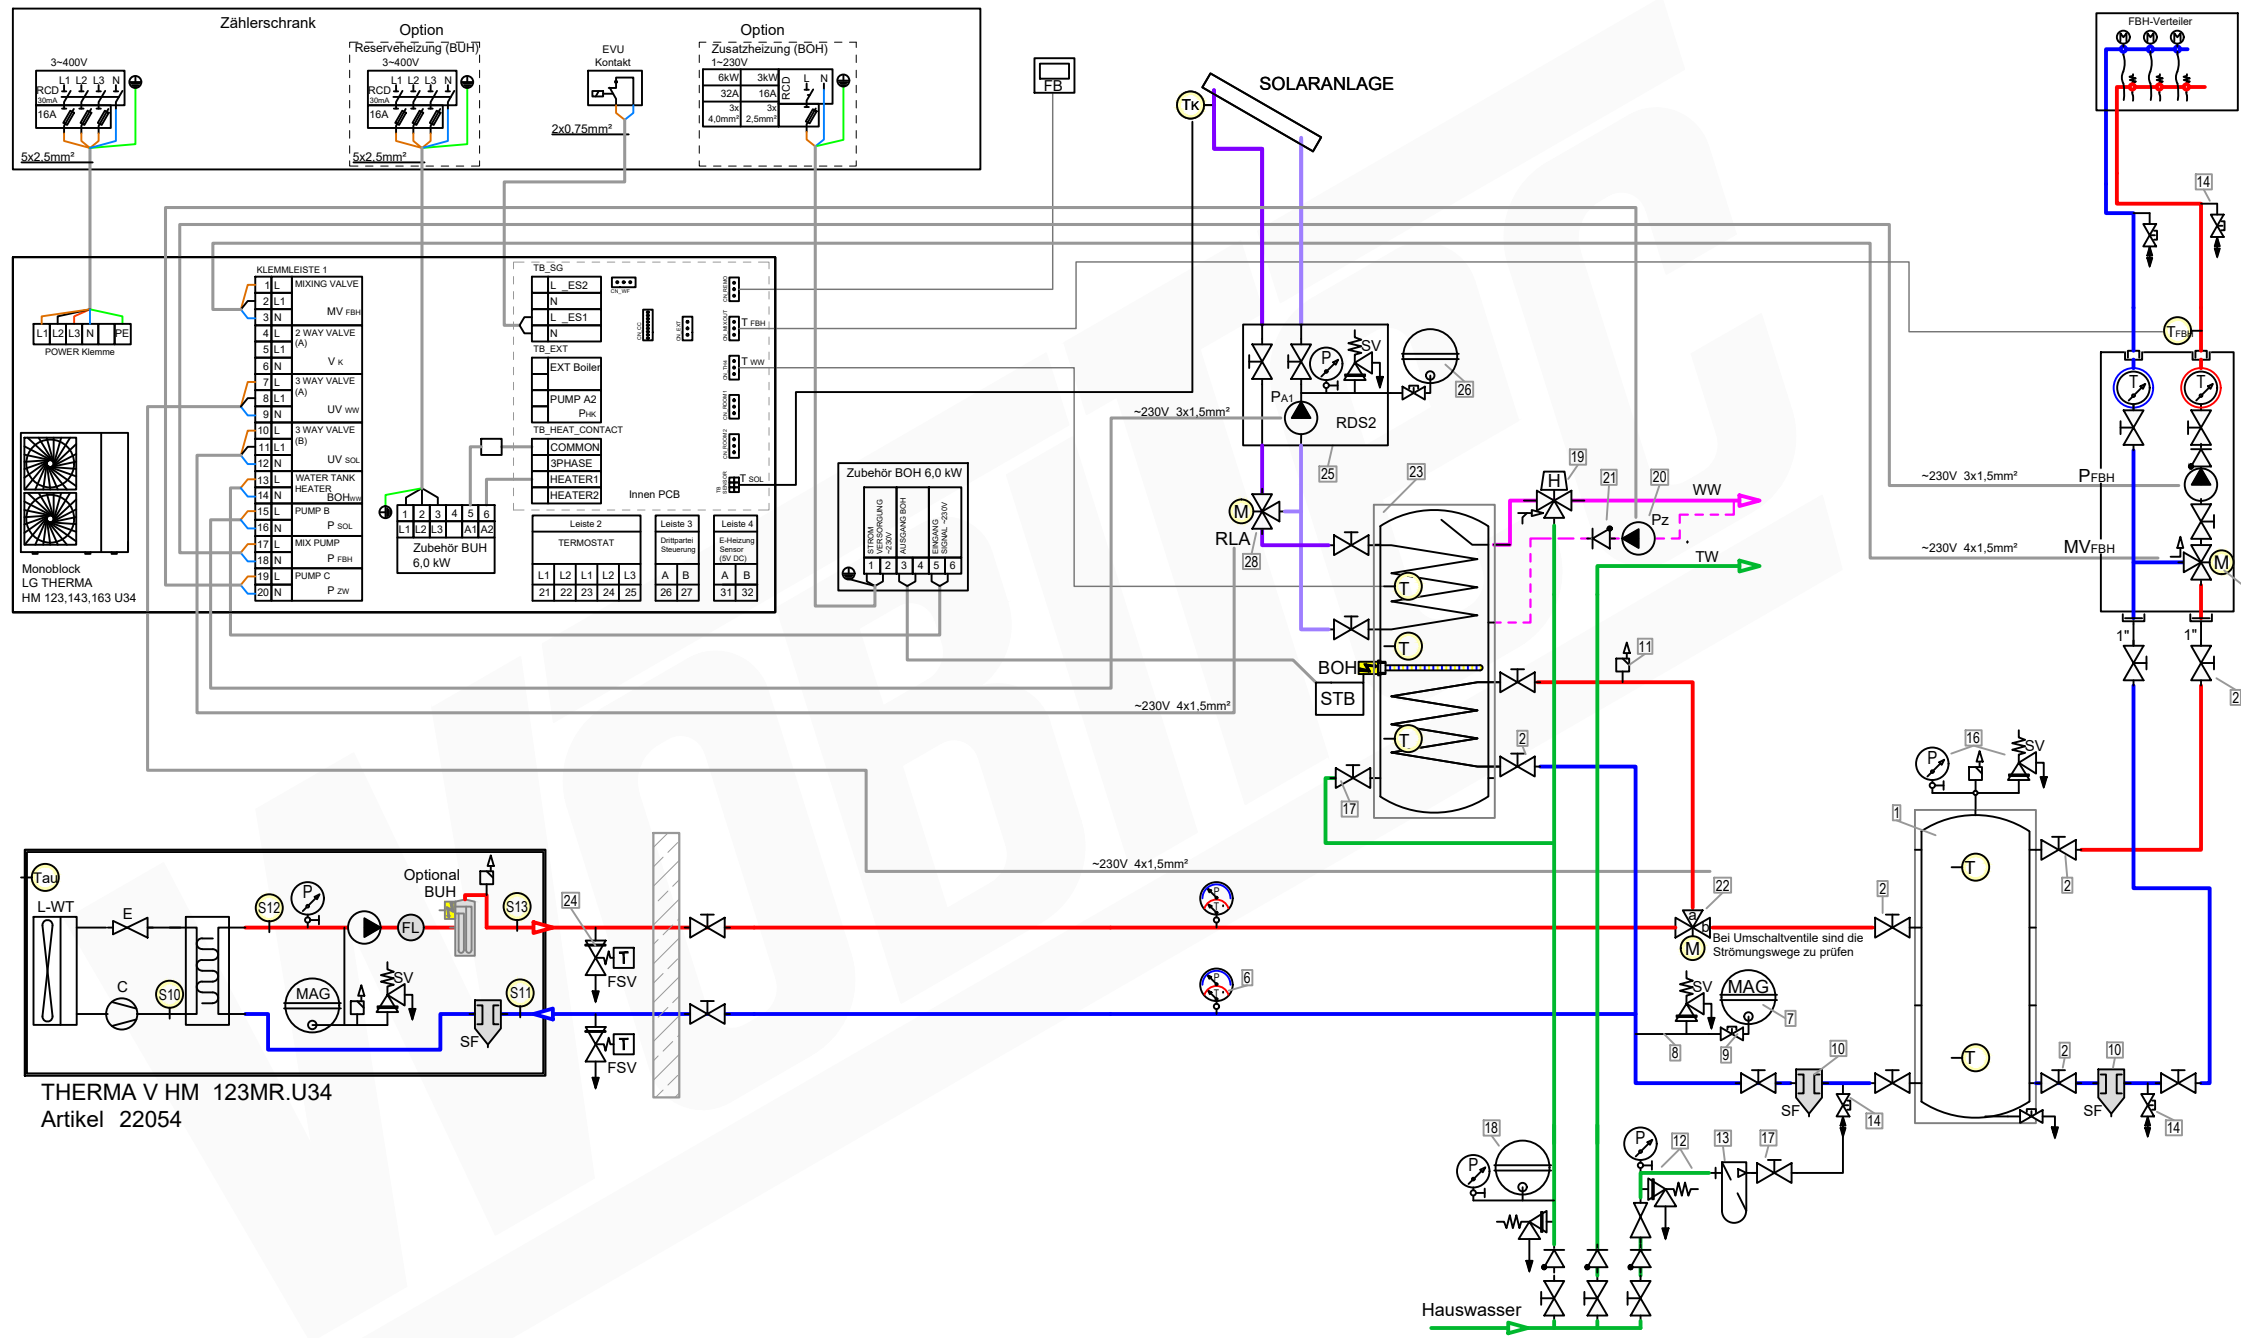

Schema Standard Bivalent-Solar mit WWB S2

Zubehör Heizung		Artikel
1	Pufferspeicher ____ L	
2	Heimeier Heizungskugelhahn Globo H Viega Pressanschluss 28	21744
3	Heimeier Wärmedämmschale HWS25GLOHIG DN 25, für Globo H, IG, Pressanschluss	22609
4	Heimeier Thermometer für Globo Kugelhahn DN 10 - 32, blau	22603
5	Heimeier Thermometer für Globo Kugelhahn DN 10 - 32, rot	22602
6	AFRISO Thermo-Manometer TM 80 20/120C 0/4bar 1/2 radial m. Ventil	22580
7	Membran-Druckausdehnungsgefäß ____ Liter für Heizungsanlagen	
8	COSMO CASS500 Wellrohr 500mm 3/4" UW x 3/4" AG zum Anschluss des Ausdehnungsgefäßes	21769
9	TRINNITY KV2020 Kappventil 3/4" x 3/4" Messing mit KFE-Hahn	21766
10	Daikin SAS2 Schlamm- und Magnetabscheider 156023	18161
11	Ademco Schnelllüfter E121 Messing 1/2" E121-1/2A	21724
12	TRINNITY Sicherheitsgruppe Gehäuse Rotguss mit Druckminderer, DN15 - DN20 | 6 - 10 bar	23084-001
13	Optional: Wasseraufbereitungssystem Bambini. Zur Vollentsatzung von Leitungswasser.	20861
14	Flamco KFE-Kugelhahn 1/2" - Matt-Vernickelt mit Schlauchverschraubung | F10638	21721
15	Pumpengruppe MK DN25	21964
16	Caleffi KGM25 Kesselgruppe 1" MS 58 bis 50 kW mit Armaturen und Isolierung.	21861
Zubehör Brauchwasser		Artikel
17	Heimeier Trinkwasser Kugelhahn GLOBODP20 Viega Pressanschluss 22 mm x 22 mm DN 20	22587
18	Caleffi SiCalCenter Sicherheitscenter für geschlossene WW-Bereiter 3/4" 6 bar - AD 121 - max.200l	22447
19	Zirkulationsset mit Thermostatmischer VTR300	21668
20	Zirkulationspumpe DN15	
21	Rückschlagventil DN15	
22	3-Wege Umschaltventil für Warmwasserbereitung	22245
23	Trinkwasserspeicher mit 2 Wärmetauscher ____ Liter	
Zubehör Solarthermie		Artikel
25	Rotex Druckstation EKSRDS2A	20349
26	COSMO CHG ____ MAG-H Membran-Druckausdehnungsgefäß ____ Liter für Heizungsanlagen	
27	Rotex Solaris Drucksolarregler DSR2 162093"	20365
28	Mischventil RLA-Solar	
Zubehör Frostschutz		Artikel
24	Daikin 2er Set Frostschutzventil AFVALVE1	20961

LEGENDE

	Pumpe		Flusssensor (Wächter)		Absperrventil		Membran-Ausdehnungsgefäß
	Plattenwärmetauscher		UV Umschaltventil		Kombi-Ventil mit Ablauf		Manometer
	Magnetic Separator		MV Mischventil		Baypass-Ventil		Thermometer
	Schmutzfänger, Schlammabscheider,		Heizstab		Rückschlagklappe		Temperatur-Fühler (Thermistor)
	Frostschutzventil		Durchlauferhitzer		Sicherheits-Ventil Überdruckventil		
					Automatisches Luftspülventil		

FARBE WP-Leitungen

- Heizung Vorlauf
- Heizung Rücklauf
- Brauchwasser Kalt
- Brauchwasser Warm
- Solar Vorlauf
- Solar Rücklauf