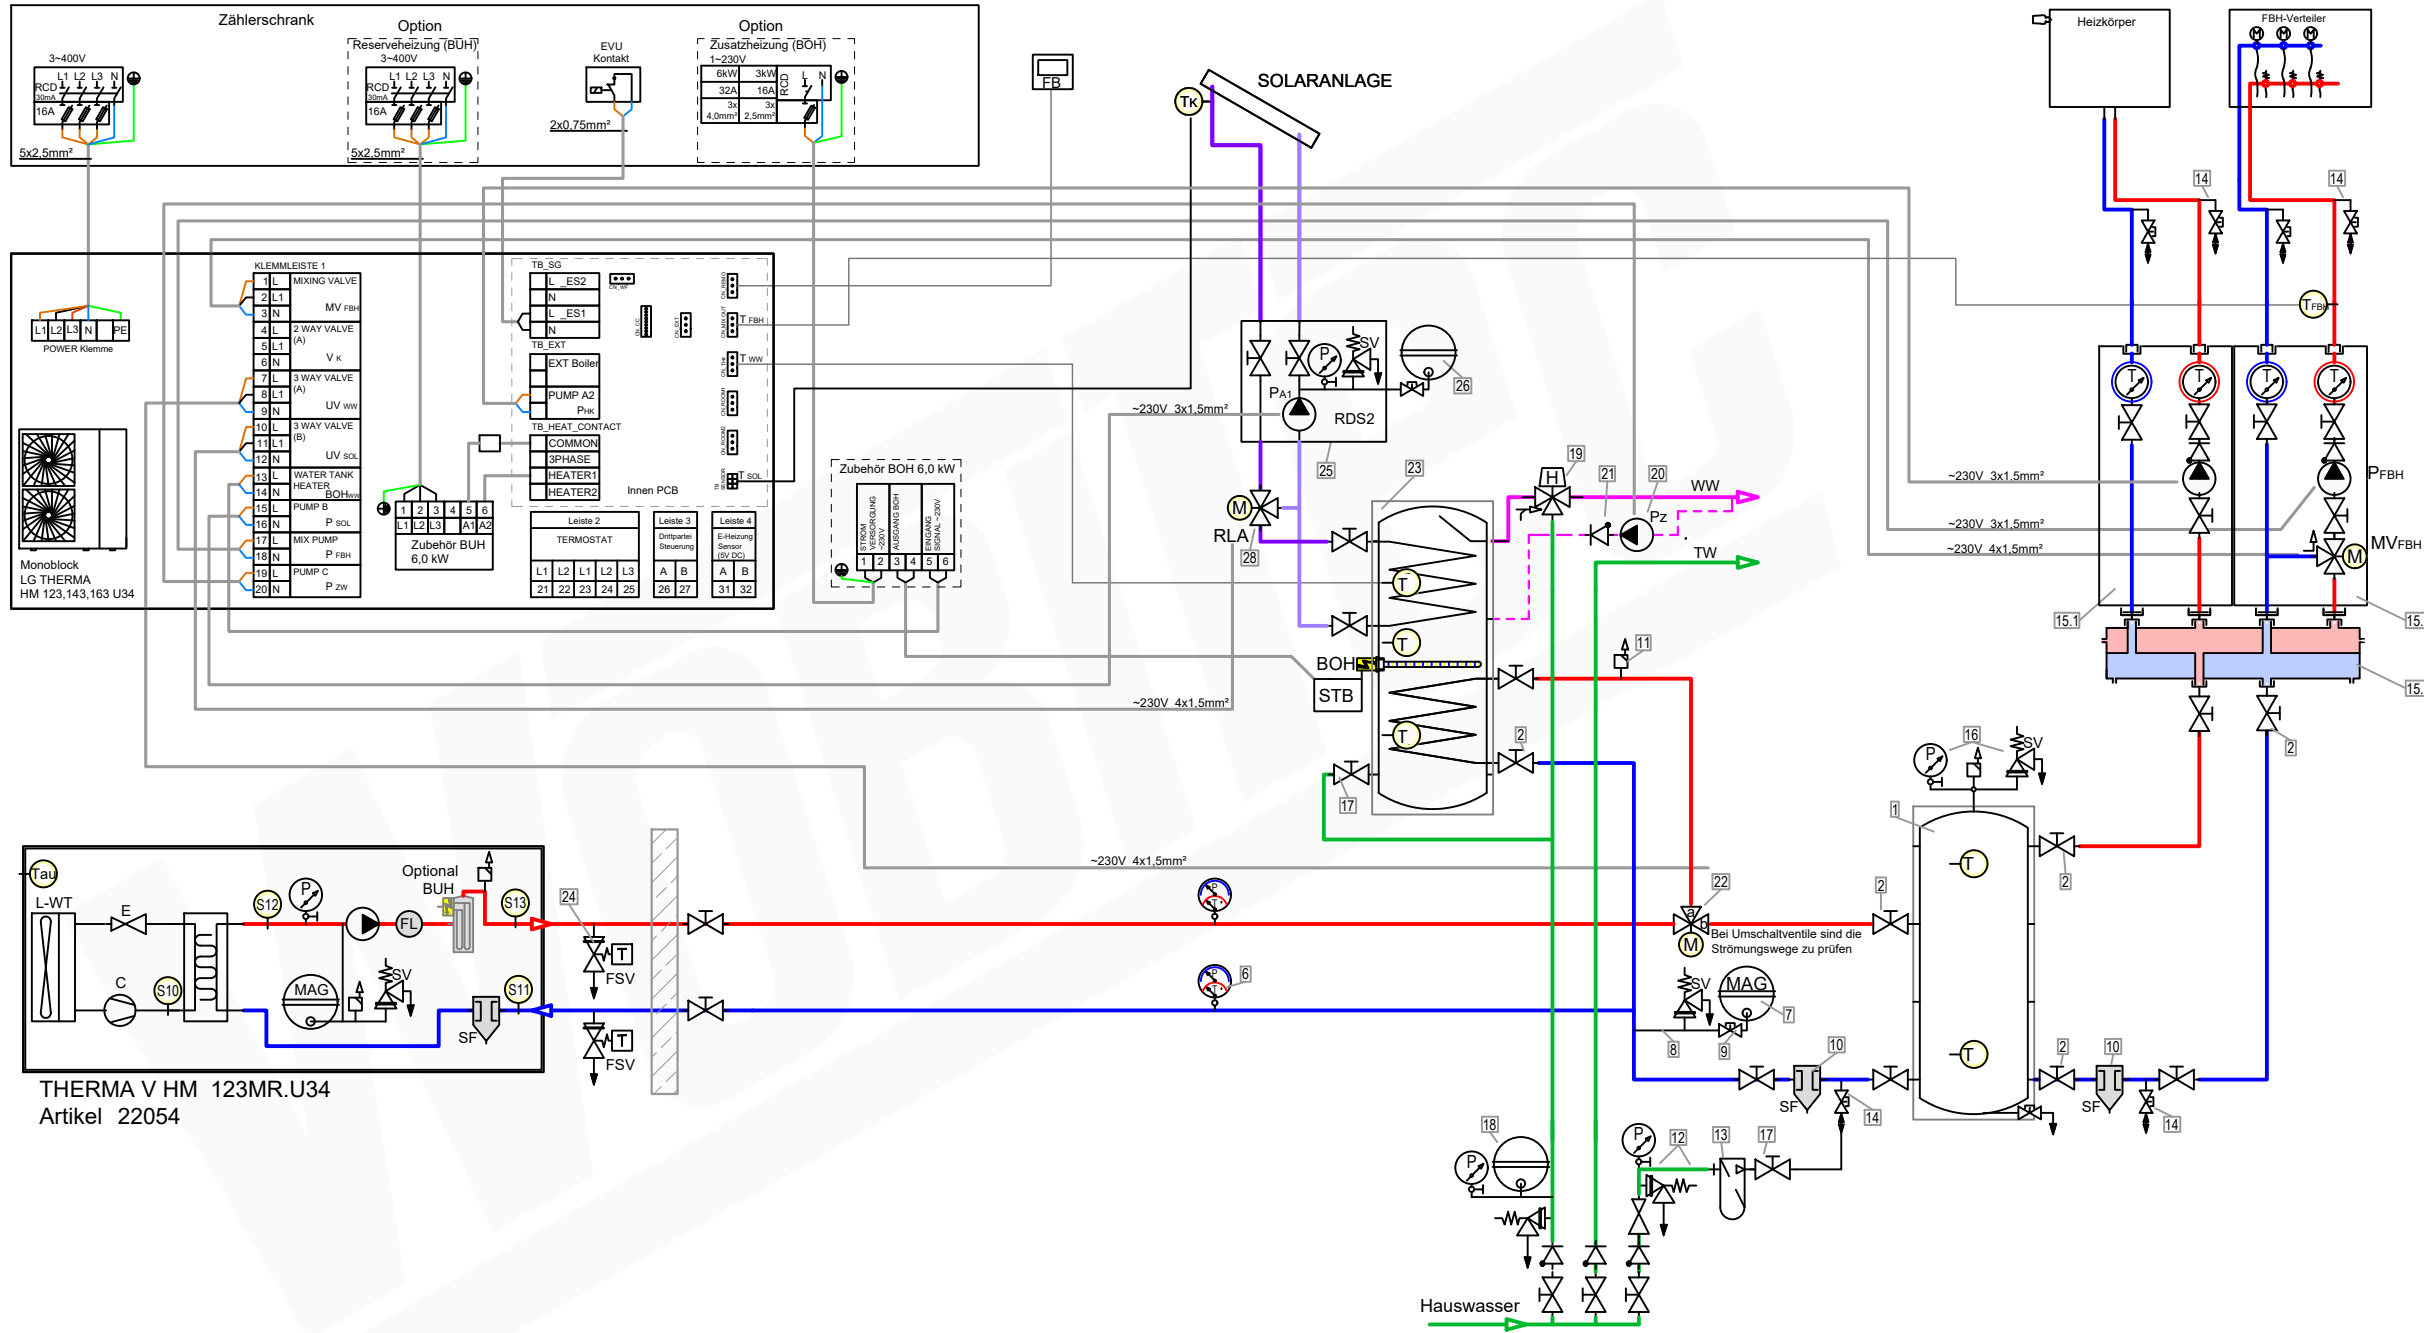

Schema Standard UK+MK Bivalent-Solar mit WWB S2

THERMA V HM 123MR.U34
Artikel 22054