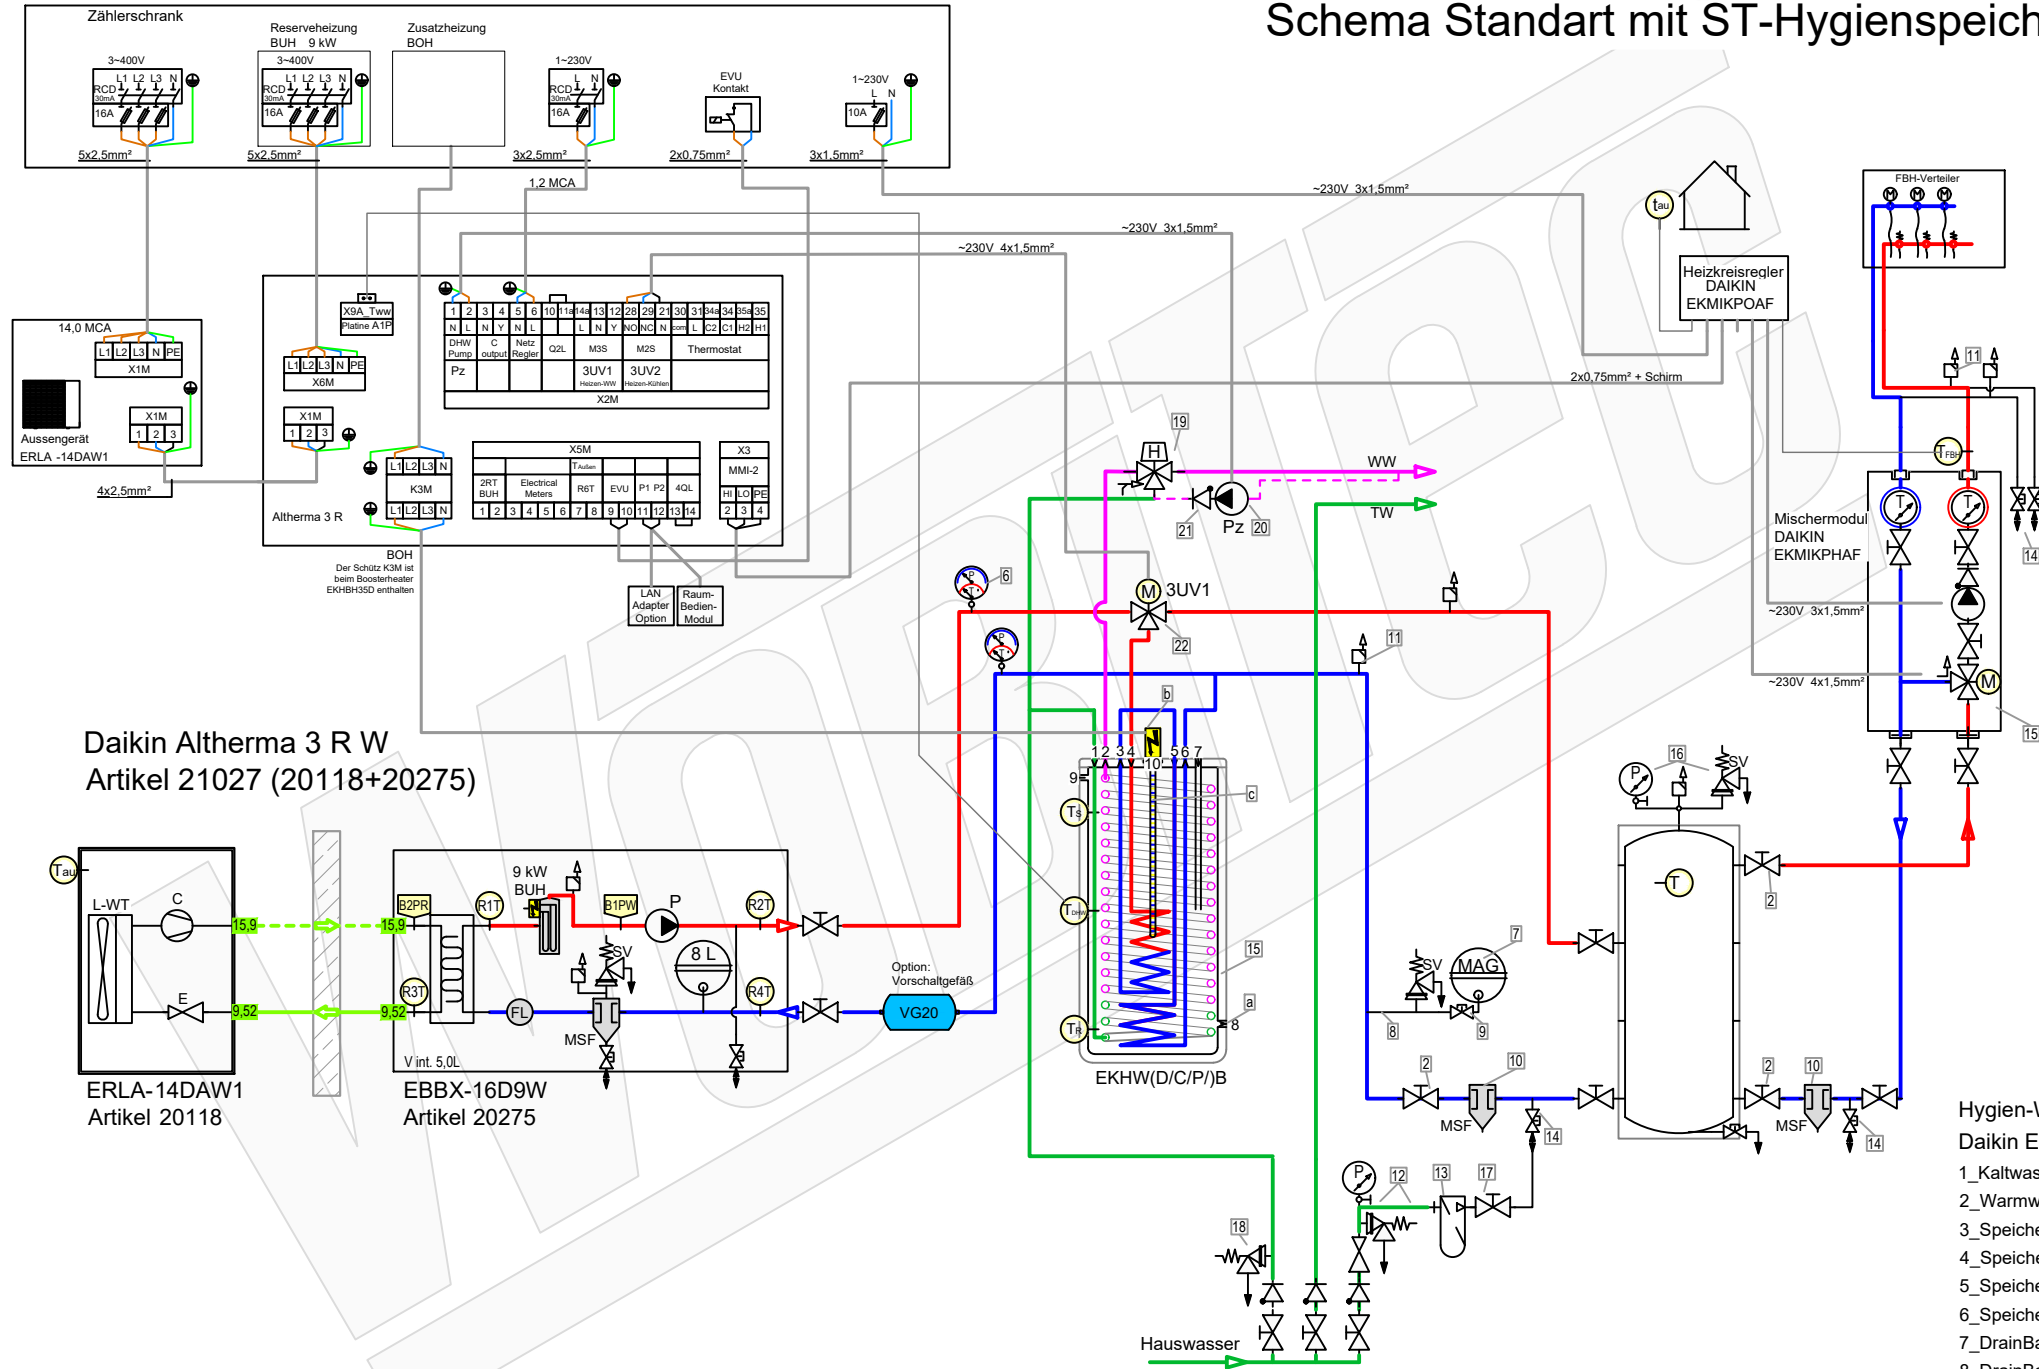

Schema Standart mit ST-Hygienspeicher

Daikin Altherma 3 R W
Artikel 21027 (20118+20275)