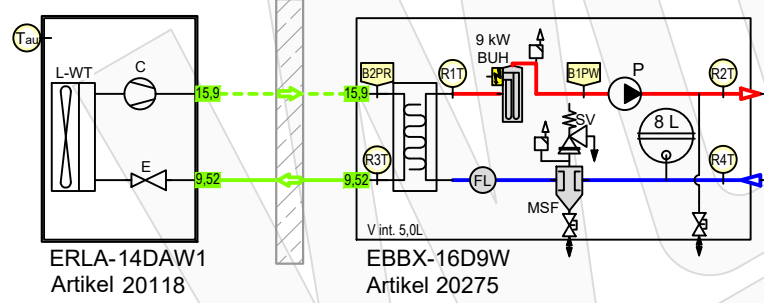

LEGENDE

Pumpe	Flusssensor (Wächter)	Absperrventil	Membran-Ausdehnungsgefäß
Plattenwärmetauscher	UV Umschaltventil	Kombi-Ventil mit Ablauf	Manometer
Magnetic Separator	MV Mischventil	Bypass-Ventil	Thermometer
Schmutzfänger, Schlammabscheider,	Heizstab	Rückschlagklappe	Temperatur-Fühler (Thermistor)
FSV Frostschutzventil	Durchlauferhitzer	Sicherheits-Ventil Überdruckventil	
		Automatisches Luftspülventil	

1. ### FARBE WP-Leitungen
2. Heizung Vorlauf
   - Heizung Rücklauf
   - Brauchwasser Kalt
   - Brauchwasser Warm
   - Solar Vorlauf
   - Solar Rücklauf

Zubehör Heizung		Artikel
1	TESY V 300 65 F41 P4 Pufferspeicher 300 L ohne Wärmetauscher	20610
2	Heimeier Heizungskugelhahn Globo H Viega Pressanschluss 28	21744
3	Heimeier Wärmedämmschale HWS25GLOHIG DN 25, für Globo H, IG, Pressanschluss	22609
4	Heimeier Thermometer für Globo Kugelhahn DN 10 - 32, blau	22603
5	Heimeier Thermometer für Globo Kugelhahn DN 10 - 32, rot	22602
6	AFRISO Thermo-Manometer TM 80 20/120C 0/4bar 1/2 radial m. Ventil	22580
7	Membran-Druckausdehnungsgefäß ___ Liter für Heizungsanlagen	
8	COSMO CASS500 Wellrohr 500mm 3/4" UW x 3/4" AG zum Anschluss des Ausdehnungsgefäßes	21769
9	TRINITY KV2020 Kappenventil 3/4" x 3/4" Messing mit KFE-Hahn	21766
10	Daikin SAS2 Schlamm- und Magnetabscheider 156023	18161
11	Ademco Schnellentlüfter E121 Messing 1/2" E121-1/2A	21724
12	TRINITY Sicherheitsgruppe Gehäuse Rotguss mit Druckminderer, DN15 - DN20 | 6 - 10 bar	23084-001
13	Optional: Wasseraufbereitungssystem Bambini. Zur Vollentsalzung von Leitungswasser.	20861
14	Flamco KFE-Kugelhahn 1/2" - Matt-Vernickelt mit Schlauchverschraubung | F10638	21721
15	Pumpengruppe MK DN25	21664
16	Caleffi KGM25 Kesselgruppe 1" MS 58 bis 50 kW mit Armaturen und Isolierung.	21861
Zubehör Brauchwasser		Artikel
17	Heimeier Trinkwasser Kugelhahn GLOBODP20 Viega Pressanschluss 22 mm x 22 mm DN 20	22587
18	Caleffi SiCalCenter Sicherheitscenter für geschlossene WW-Bereiter 3/4" 6 bar - AD 12 I - max.200l	22447
19	Thermostatmischer DN20 DN25	20358
20	Zirkulationspumpe DN15	
21	Rückschlagventil DN15	
22	3-Wege Umschaltventil für Warmwasserbereitung	22245
23	Trinkwasserspeicher mit 2 Wärmetauscher ___ Liter	
Zubehör Solarthermie		Artikel
25	Rotex Solaris Drucksolarregler DSR2 162093"	20365
26	COSMO CHG ___ MAG-H Membran-Druckausdehnungsgefäß ___ Liter für Heizungsanlagen	
27	Rotex Druckstation EKSRDS2A	20349
28	Mischventil RLA-Solar