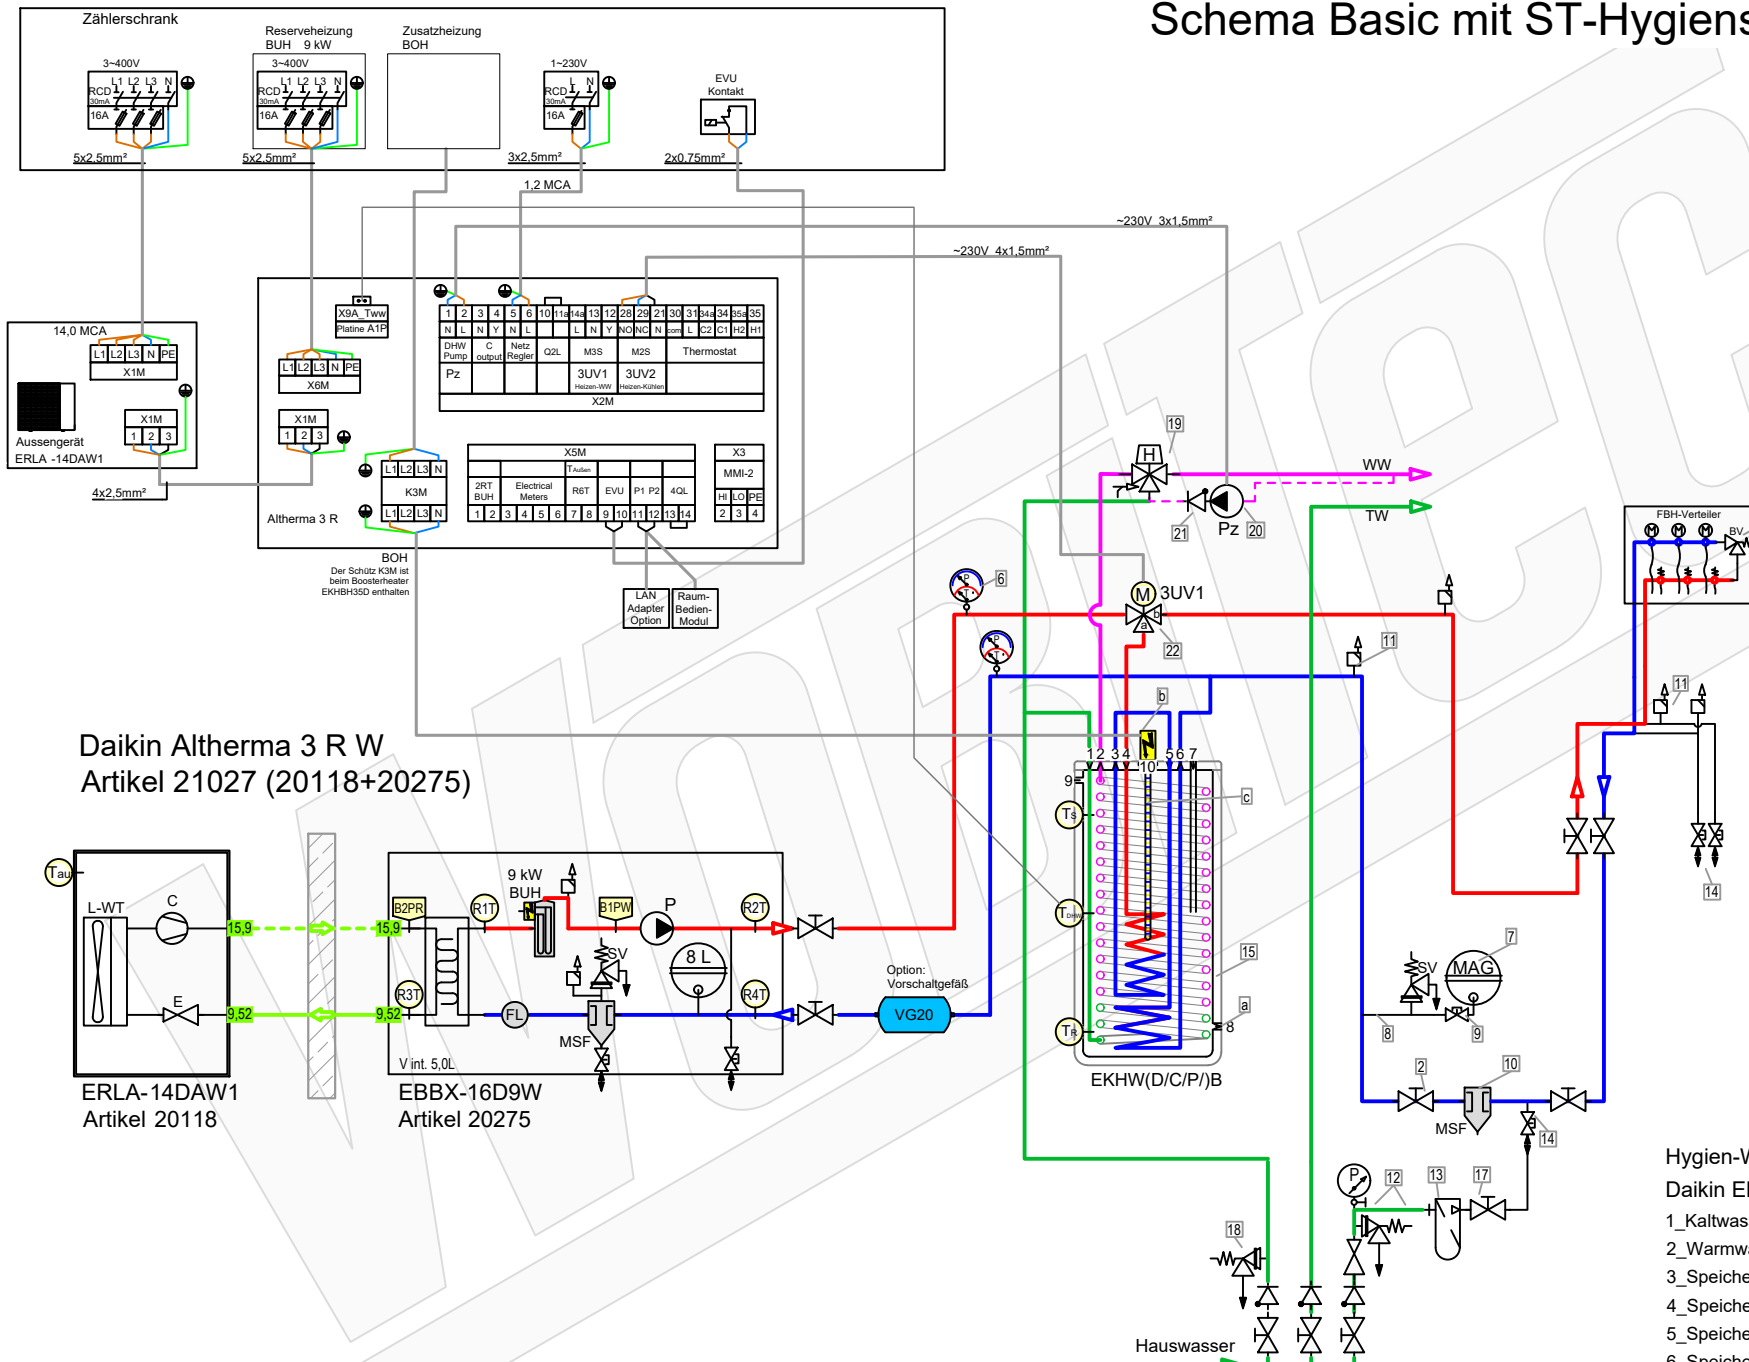

Schema Basic mit ST-Hygienspeicher

Daikin Altherma 3 R W
Artikel 21027 (20118+20275)