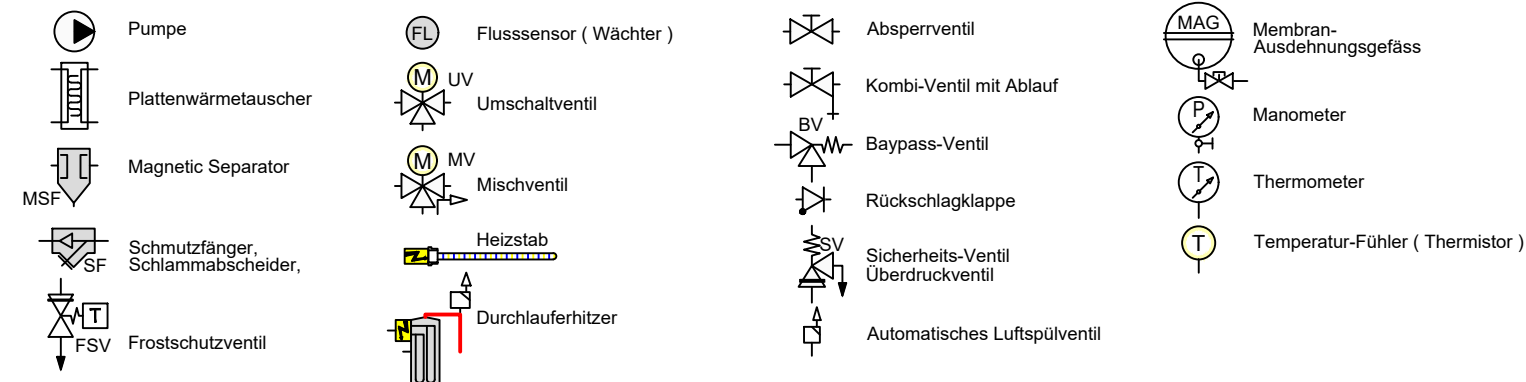

Schema Standart

Zubehör Heizung		Artikel
1	TESY V 300 65 F41 P4 Pufferspeicher 300 L ohne Wärmetauscher	20610
2	Heimeier Heizungskugelhahn Globo H Viega Pressanschluss 28	21744
3	Heimeier Wärmedämmschale HWS25GLOHIG DN 25, für Globo H, IG, Pressanschluss	22609
4	Heimeier Thermometer für Globo Kugelhahn DN 10 - 32, blau	22603
5	Heimeier Thermometer für Globo Kugelhahn DN 10 - 32, rot	22602
6	AFRISO Thermo-Manometer TM 80 20/120C 0/4bar 1/2 radial m. Ventil	22580
7	Membran-Druckausdehnungsgefäß ___ Liter für Heizungsanlagen	
8	COSMO CASS500 Wellrohr 500mm 3/4" UW x 3/4" AG zum Anschluss des Ausdehnungsgefäßes	21769
9	TRINITY KV2020 Kappenventil 3/4" x 3/4" Messing mit KFE-Hahn	21766
10	Daikin SAS2 Schlamm- und Magnetitabscheider 156023	18161
11	Ademco Schnelllüfter E121 Messing 1/2" E121-1/2A	21724
12	TRINITY Sicherheitsgruppe Gehäuse Rotguss mit Druckminderer, DN15 - DN20 | 6 - 10 bar	23084-001
13	Optional: Wasseraufbereitungssystem Bambini. Zur Vollentsalzung von Leitungswasser.	20861
14	Fiamco KFE-Kugelhahn 1/2" - Matt-Vernickelt mit Schlauchverschraubung | J10638	21721
15	Pumpengruppe MK DN25	21664
16	Caleffi KGM25 Kesselgruppe 1" MS 58 bis 50 kW mit Armaturen und Isolierung.	21861
Zubehör Brauchwasser		Artikel
17	Heimeier Trinkwasser Kugelhahn GLOBODP20 Viega Pressanschluss 22 mm x 22 mm DN 20	22587
18	Caleffi SiCalCenter Sicherheitscenter für geschlossene WW-Bereiter 3/4" 6 bar - AD 12.1 - max.200l	22447
19	Thermostatmischer DN20 DN25	20358
20	Zirkulationspumpe DN15	
21	Rückschlagventil DN15	
22	3-Wege Umschaltventil für Warmwasserbereitung	20180
23	Trinkwasserspeicher mit ___ Wärmetauscher ___ Liter	

LEGENDE