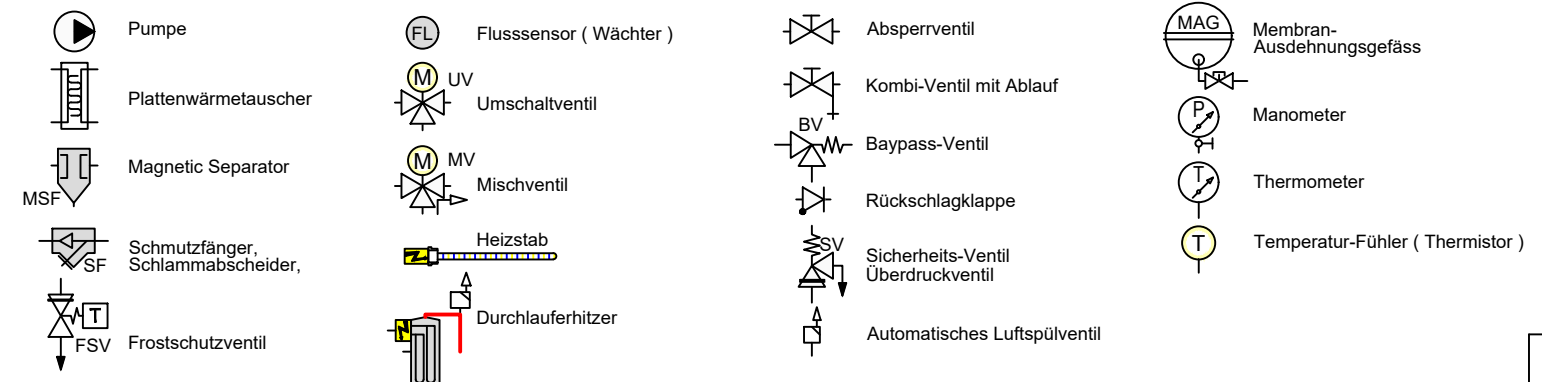

Schema Basic

Zubehör Heizung		Artikel
1	Ventile BV (Bypass-/Überströmventil) müssen den mindest-volumenstrom 22 L/min (1,3m³/h) für den Abtauprozess sicherstellen.	21329
2	Heimeier Heizungskugelhahn Globo H Viega Pressanschluss 28	21744
3	Heimeier Wärmedämmschale HWS25GLOHIG DN 25, für Globo H, IG, Pressanschluss	22609
4	Heimeier Thermometer für Globo Kugelhahn DN 10 - 32, blau	22603
5	Heimeier Thermometer für Globo Kugelhahn DN 10 - 32, rot	22602
6	AFRISO Thermo-Manometer TM 80 20/120C 0/4bar 1/2 radial m. Ventil	22580
7	Membran-Druckausdehnungsgefäß ___ Liter für Heizungsanlagen	Artikel
8	COSMO CASS50 Wellrohr 500mm 3/4" UW x 3/4" AG zum Anschluss des Ausdehnungsgefäßes	21769
9	TRINNITY KV2020 Kappenventil 3/4" x 3/4" Messing mit KFE-Hahn	21766
10	Daikin SAS2 Schlamm- und Magnetitabscheider 156023	18161
11	Ademco Schnelllüfter E121 Messing 1/2" E121-1/2A	21724
12	TRINNITY Sicherheitsgruppe Gehäuse Rotguss mit Druckminderer, DN15 - DN20 | 6 - 10 bar	23084-001
13	Optional: Wasseraufbereitungssystem Bambini. Zur Vollentsatzung von Leitungswasser.	20861
14	Flamco KFE-Kugelhahn 1/2" - Matt-Vernickelt mit Schlauchverschraubung | F10638	21721
Zubehör Brauchwasser		Artikel
17	Heimeier Trinkwasser Kugelhahn GLOBODP20 Viega Pressanschluss 22 mm x 22 mm DN 20	22587
18	Caleffi SiCalCenter Sicherheitscenter für geschlossene WW-Bereiter 3/4" 6 bar - AD 12 I - max.200l	22447
19	Thermostatmischer DN20 DN25	20358
20	Zirkulationspumpe DN15	
21	Rückschlagventil DN15	
22	3-Wege Umschaltventil für Warmwasserbereitung	20180
23	Trinkwasserspeicher mit ___ Liter	

LEGENDE