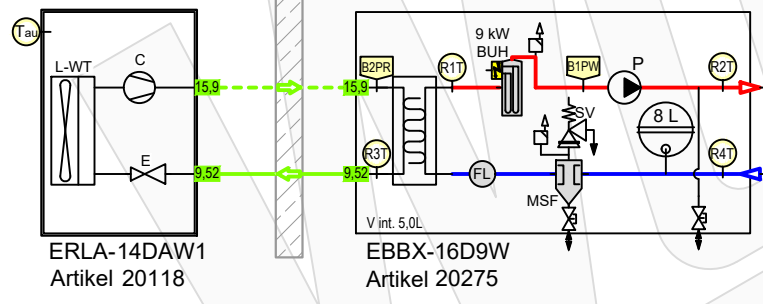

# Schema Basic

**Daikin Altherma 3 R W**  
 Artikel 21027 (20118+20275)

ERLA-14DAW1  
 Artikel 20118

EBBX-16D9W  
 Artikel 20275

Zubehör Heizung		Artikel
1	Ventile BV (Bypass-/Überströmventil) müssen den mindest-volumenstrom 22 L/min (1,3m³/h ) für den Abtauprozess sicherstellen.	21329
2	Heimeier Heizungskugelhahn Globo H Viega Pressanschluss 28	21744
3	Heimeier Wärmedämmschale HWS25GLOHIG DN 25, für Globo H, IG, Pressanschluss	22609
4	Heimeier Thermometer für Globo Kugelhahn DN 10 - 32, blau	22603
5	Heimeier Thermometer für Globo Kugelhahn DN 10 - 32, rot	22602
6	AFRISO Thermo-Manometer TM 80 20/120C 0/4bar 1/2 radial m. Ventil	22580
7	Membran-Druckausdehnungsgefäß ___ Liter für Heizungsanlagen	Artikel
8	COSMO CASS50 Wellrohr 500mm 3/4" UW x 3/4" AG zum Anschluss des Ausdehnungsgefäßes	21769
9	TRINNITY KV2020 Kappenventil 3/4" x 3/4" Messing mit KFE-Hahn	21766
10	Daikin SAS2 Schlamm- und Magnetitabscheider 156023	18161
11	Ademco Schnelllüfter E121 Messing 1/2" E121-1/2A	21724
12	TRINNITY Sicherheitsgruppe Gehäuse Rotguss mit Druckminderer, DN15 - DN20   6 - 10 bar	23084-001
13	Optional: Wasseraufbereitungssystem Bambini. Zur Vollentsatzung von Leitungswasser.	20861
14	Flamco KFE-Kugelhahn 1/2" - Matt-Vernickelt mit Schlauchverschraubung   F10638	21721
Zubehör Brauchwasser		Artikel
17	Heimeier Trinkwasser Kugelhahn GLOBODP20 Viega Pressanschluss 22 mm x 22 mm DN 20	22587
18	Caleffi SiCalCenter Sicherheitscenter für geschlossene WW-Bereiter 3/4" 6 bar - AD 12 I - max.200l	22447
19	Thermostatmischer DN20 DN25	20358
20	Zirkulationspumpe DN15	
21	Rückschlagventil DN15	
22	3-Wege Umschaltventil für Warmwasserbereitung	20180
23	Trinkwasserspeicher mit ___ Liter	