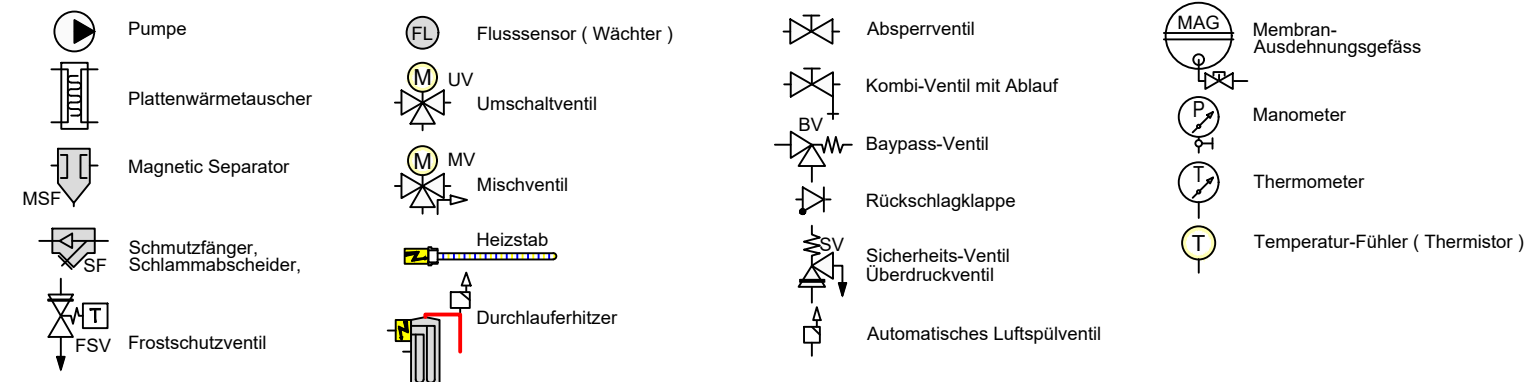

Schema Basic mit ST-Hygienspeicher

Daikin Altherma 3 R W
Artikel 21027 (20118+20275)

Hygien-Warmwasserspeicher
Daikin EKH

- 1_Kaltwasseranschluss
- 2_Warmwasseranschluss
- 3_Speicherladung WT1 Rücklauf
- 4_Speicherladung WT1 Vorlauf
- 5_Speicherladung WT2 Vorlauf
- 6_Speicherladung WT2 Rücklauf
- 7_DrainBack Solar Vorlauf
- 8_DrainBack Solar Rücklauf
- 9_Sicherheitsüberlauf IG 1"
- 10_Elektroheizstab (Booster-Heater) IG 1-1/2"

Zubehör Heizung

Artikel	Beschreibung
21329	Ventile BV (Bypass-/Überströmventil) müssen den mindest-volumenstrom 22 L/min (1,3m³/h) für den Abtauprozess sicherstellen.
21744	Heimeier Heizungskugelhahn Globo H Viega Pressanschluss 28
22609	Heimeier Wärmedämmschale HWS25GLOHIG DN 25, für Globo H, IG, Pressanschluss
22603	Heimeier Thermometer für Globo Kugelhahn DN 10 - 32, blau
22602	Heimeier Thermometer für Globo Kugelhahn DN 10 - 32, rot
22580	AFRISO Thermo-Manometer TM 80 20/120C 0/4bar 1/2 radial m. Ventil
Artikel	Membran-Druckausdehnungsgefäß ... Liter für Heizungsanlagen
21769	COSMO CASS500 Wellrohr 500mm 3/4" UW x 3/4" AG zum Anschluss des Ausdehnungsgefäßes
21766	TRINITY KV2020 Kappventil 3/4" x 3/4" Messing mit KFE-Hahn
18161	Daikin SAS2 Schlamm- und Magnetabscheider 156023
21724	Ademco Schnelllüfter E121 Messing 1/2" E121-1/2A
23084-001	TRINITY Sicherheitsgruppe Gehäuse Rotguss mit Druckminderer, DN15 - DN20 | 6 - 10 bar
20861	Optional: Wasseraufbereitungssystem Bambini. Zur Vollentsalzung von Leitungswasser.
21721	Flamco KFE-Kugelhahn 1/2" - Matt-Vernickelt mit Schlauchverschraubung | F10638

Zubehör Brauchwasser