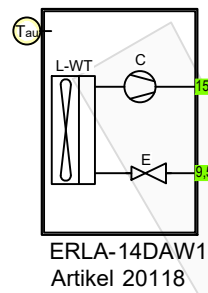

Schema Standart mit ST-Hygienspeicher

Daikin Altherma 3 R W
Artikel 21027 (20118+20275)

Hygien-Warmwasserspeicher Daikin EKHW

- 1_Kaltwasseranschluss
- 2_Warmwasseranschluss
- 3_Speicherladung WT1 Rücklauf
- 4_Speicherladung WT1 Vorlauf
- 5_Speicherladung WT2 Vorlauf
- 6_Speicherladung WT2 Rücklauf
- 7_DrainBack Solar Vorlauf
- 8_DrainBack Solar Rücklauf
- 9_Sicherheitsüberlauf IG 1"
- 10_Elektroheizstab (Booster-Heater) IG 1-1/2"