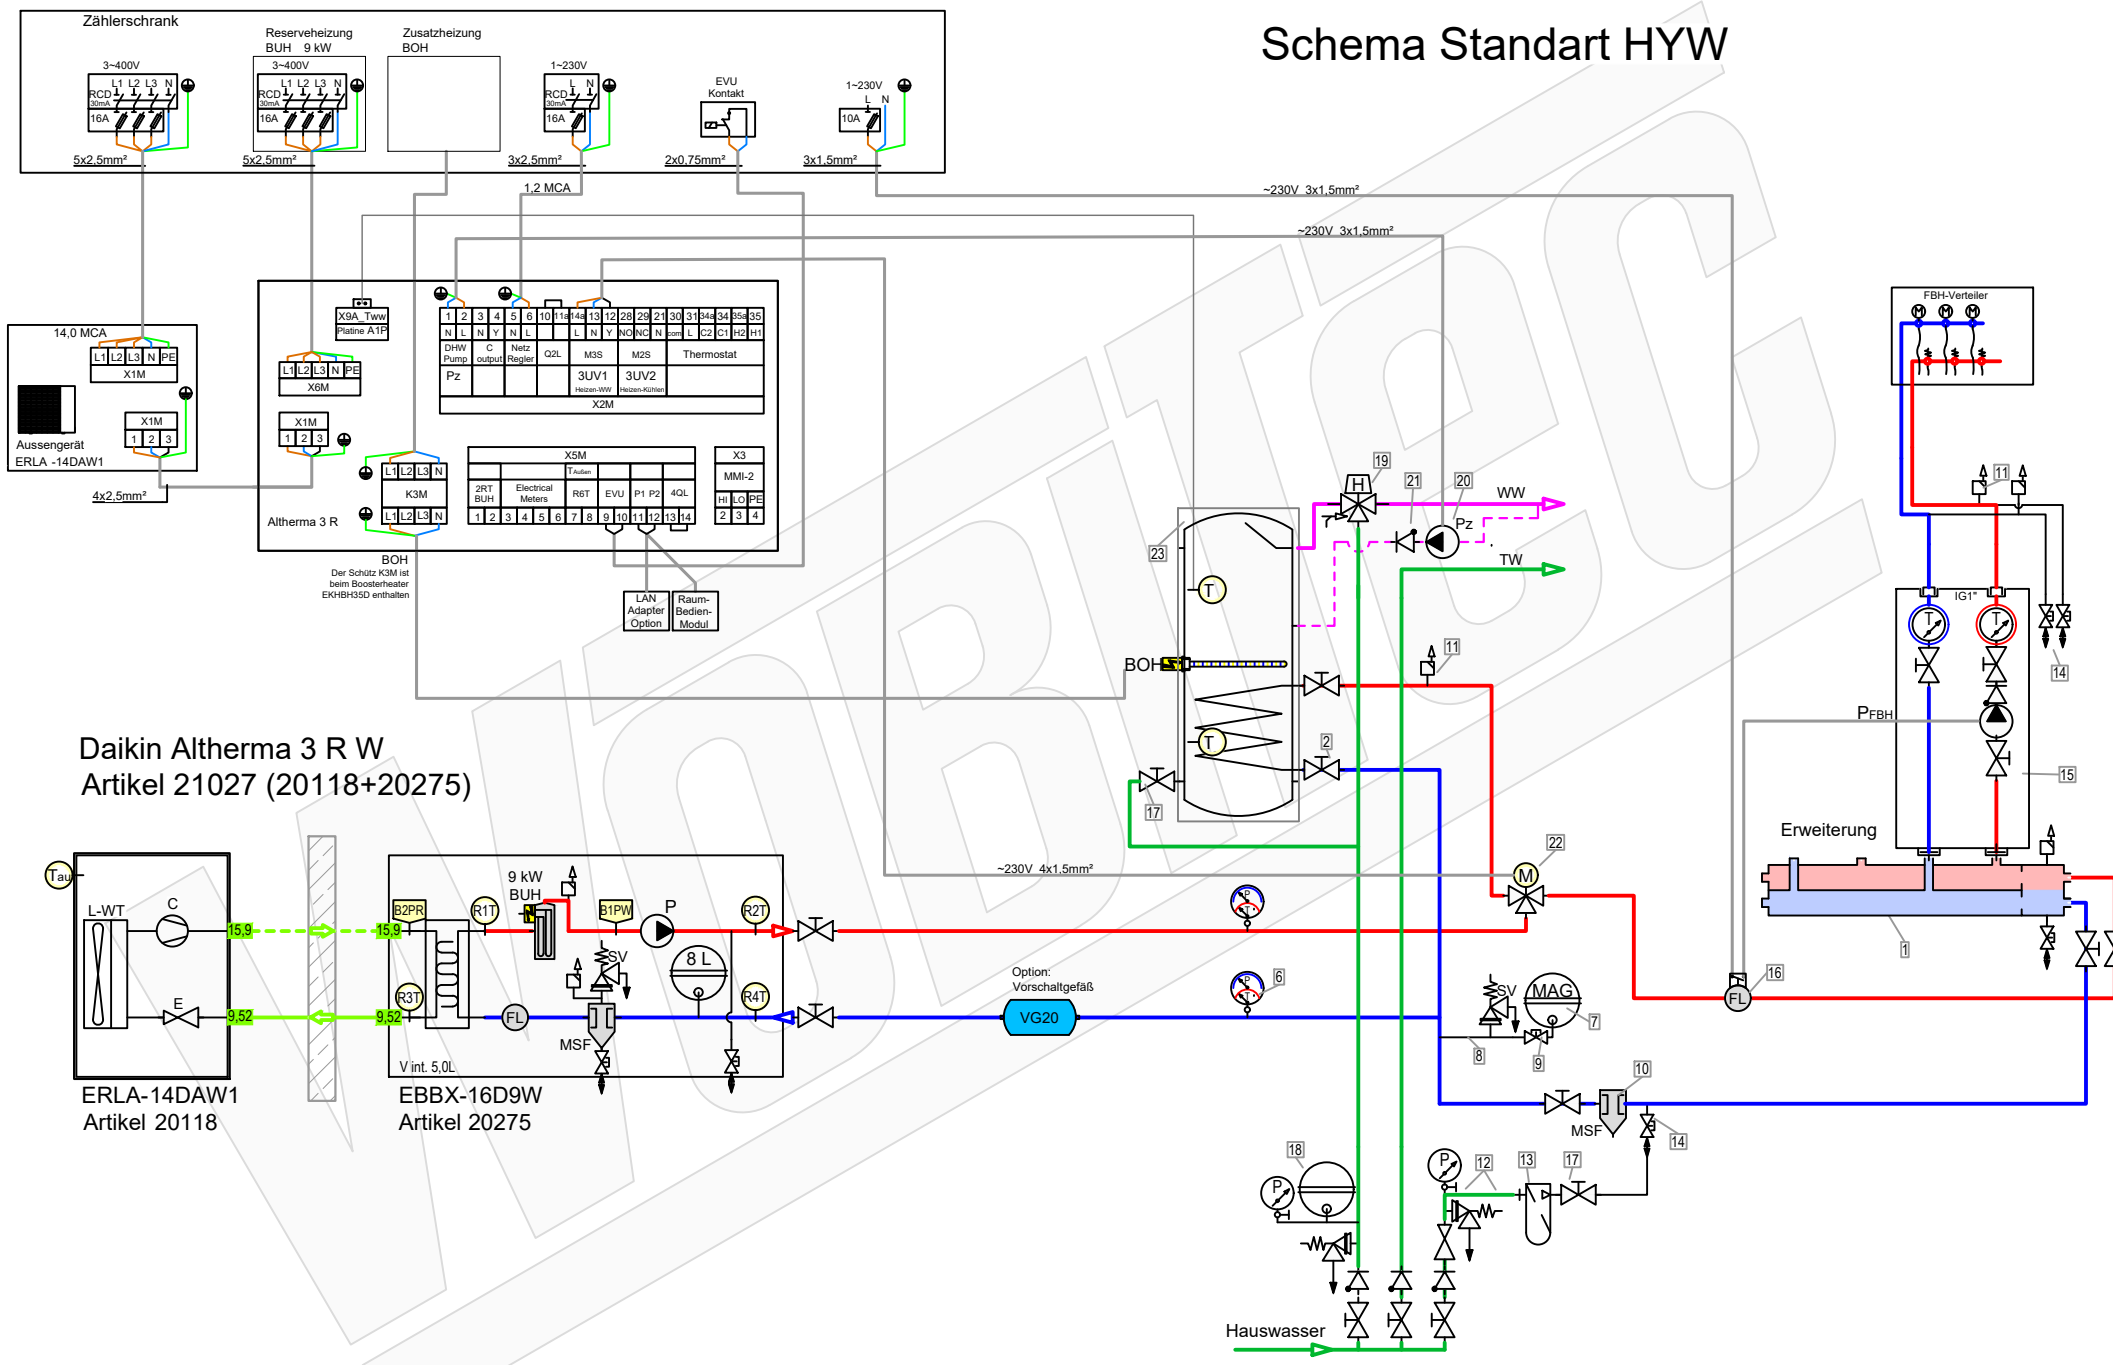

Schema Standart HYW