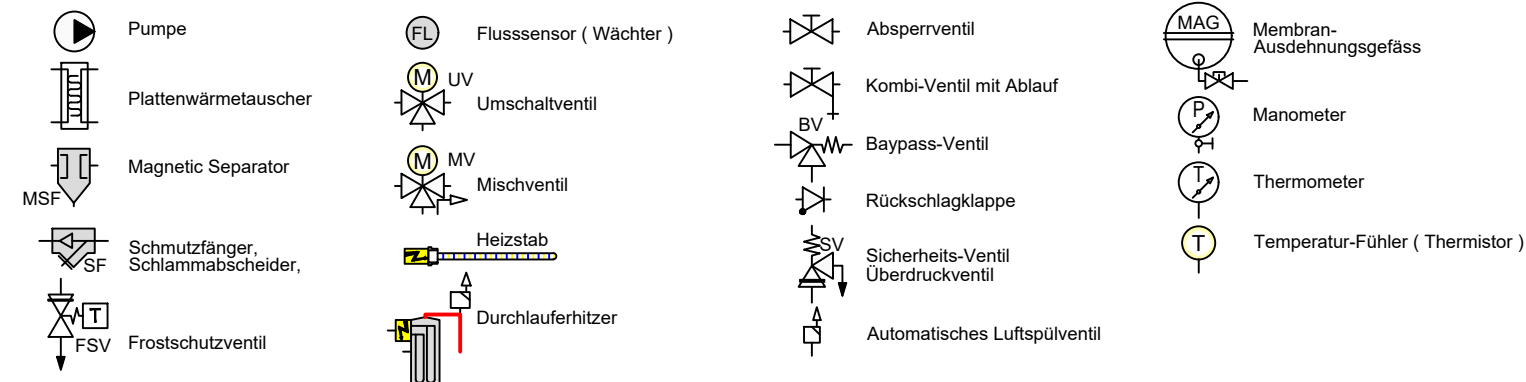

Schema Standart HYW

Zubehör Heizung	Artikel
1 Heizkreisverteiler 2-fach mit integrierter hydraulischer Weiche 156078	20593
2 Heimeier Heizungskugelhahn Globo H Viega Pressanschluss 28	21744
3 Heimeier Wärmedämmschale HWS25GLOHIG DN 25, für Globo H, IG, Pressanschluss	22609
4 Heimeier Thermometer für Globo Kugelhahn DN 10 - 32, blau	22603
5 Heimeier Thermometer für Globo Kugelhahn DN 10 - 32, rot	22602
6 AFRISO Thermo-Manometer TM 80 20/120C 0/4bar 1/2 radial m. Ventil	22580
7 Membran-Druckausdehnungsgefäß ___ Liter für Heizungsanlagen	
8 COSMO CASS500 Wellrohr 500mm 3/4" UW x 3/4" AG zum Anschluss des Ausdehnungsgefäßes	21769
9 TRINITY KV2020 Kappenventil 3/4" x 3/4" Messing mit KFE-Hahn	21766
10 Daikin SAS2 Schlamm- und Magnetabscheider 156023	18161
11 Ademco Schnelllüfter E121 Messing 1/2" E121-1/2A	21724
12 TRINITY Sicherheitsgruppe Gehäuse Rotguss mit Druckminderer, DN15 - DN20 | 6 - 10 bar	23084-001
13 Optional: Wasseraufbereitungssystem Bambi. Zur Vollentsalzung von Leitungswasser.	20861
14 Flamco KFE-Kugelhahn 1/2" - Matt-Vernickelt mit Schlauchverschraubung | F10638	21721
15 Pumpengruppe UK DN25	23504
16 Strömungswächter Daikin DETASTS02AC - für EPRA	23733
Zubehör Brauchwasser	Artikel
17 Heimeier Trinkwasser Kugelhahn GLOBODP20 Viega Pressanschluss 22 mm x 22 mm DN 20	22587
18 Caleffi SiCalCenter Sicherheitscenter für geschlossene WW-Bereiter 3/4" 6 bar - AD 12 l - max.200l	22447
19 Thermostatmischer DN20 DN25	20358
20 Zirkulationspumpe DN15	
21 Rückschlagventil DN15	
22 3-Wege Umschaltventil für Warmwasserbereitung	22245 20180
23 Trinkwasserspeicher mit 1 Wärmetauscher ___ Liter	

LEGENDE