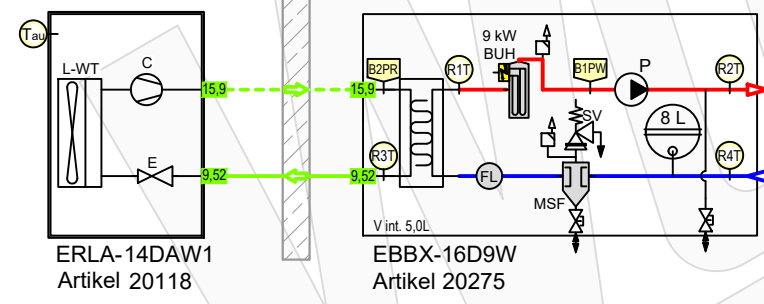

Daikin Altherma 3 R W
Artikel 21027 (2018+20275)

EBBX-16D9W
Artikel 20275

ERLA-14DAW1
Artikel 20118