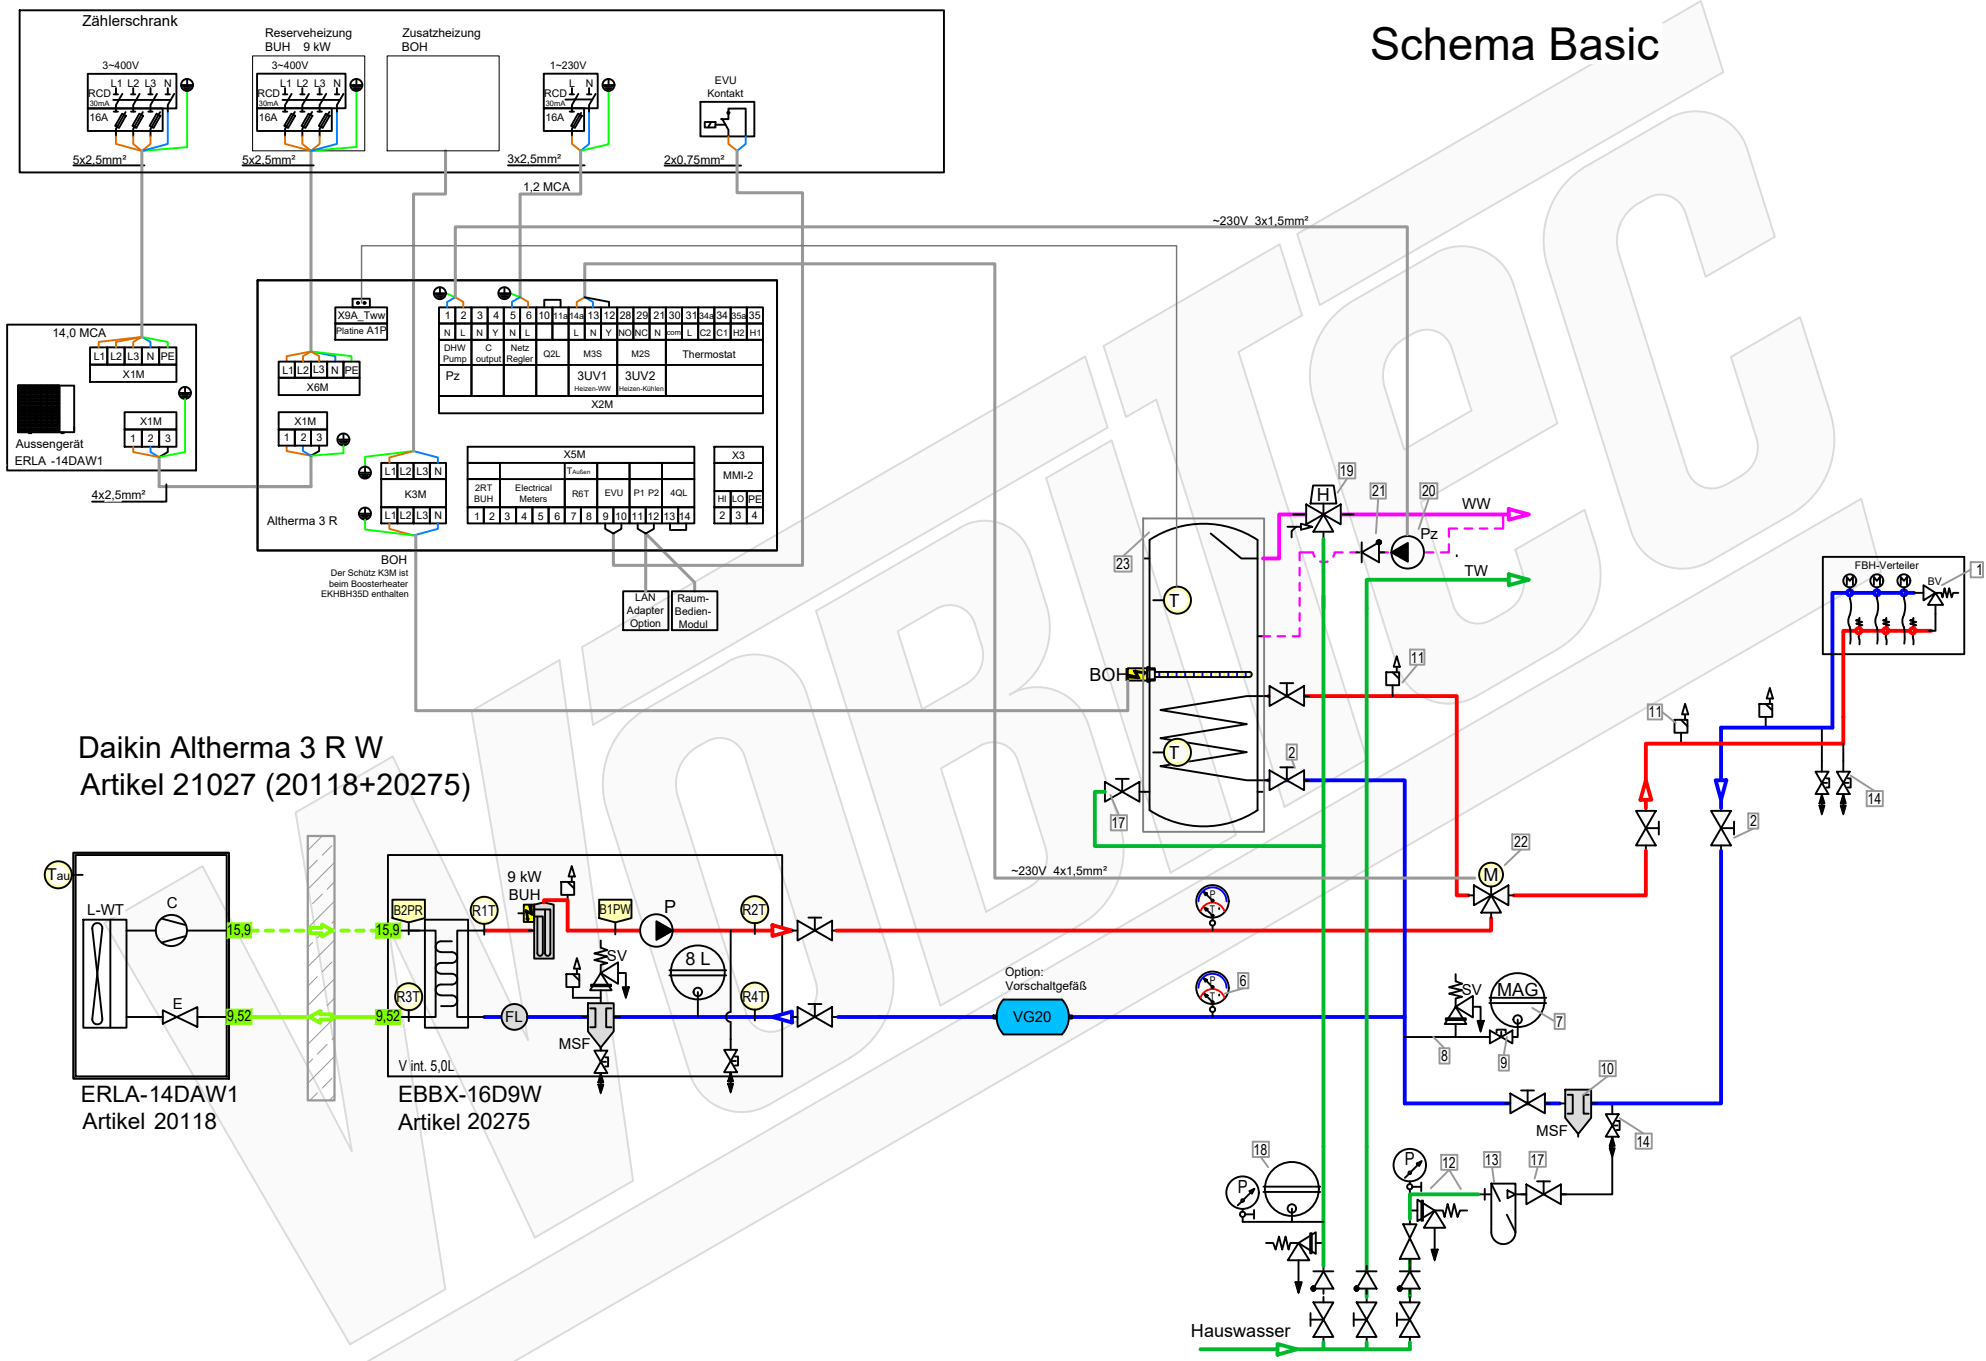

# Schema Basic

**Daikin Altherma 3 R W**  
 Artikel 21027 (20118+20275)

ERLA-14DAW1  
 Artikel 20118

EBBX-16D9W  
 Artikel 20275

Zubehör Heizung		Artikel
1	Ventile BV (Bypass-/Überströmventil) müssen den mindest-volumenstrom 22 L/min (1,3m³/h ) für den Abtauprozess sicherstellen.	21329
2	Heimeier Heizungskugelhahn Globo H Viega Pressanschluss 28	21744
3	Heimeier Wärmedämmschale HWS25GLOHIG DN 25, für Globo H, IG, Pressanschluss	22609
4	Heimeier Thermometer für Globo Kugelhahn DN 10 - 32, blau	22603
5	Heimeier Thermometer für Globo Kugelhahn DN 10 - 32, rot	22602
6	AFRISO Thermo-Manometer TM 80 20/120C 0/4bar 1/2 radial m. Ventil	22580
7	Membran-Druckausdehnungsgefäß ___ Liter für Heizungsanlagen	Artikel
8	COSMO CASS50 Wellrohr 500mm 3/4" UW x 3/4" AG zum Anschluss des Ausdehnungsgefäßes	21769
9	TRINNITY KV2020 Kappenventil 3/4" x 3/4" Messing mit KFE-Hahn	21766
10	Daikin SAS2 Schlamm- und Magnetitabscheider 156023	18161
11	Ademco Schnelllüfter E121 Messing 1/2" E121-1/2A	21724
12	TRINNITY Sicherheitsgruppe Gehäuse Rotguss mit Druckminderer, DN15 - DN20   6 - 10 bar	23084-001
13	Optional: Wasseraufbereitungssystem Bambini. Zur Vollentsatzung von Leitungswasser.	20861
14	Flamco KFE-Kugelhahn 1/2" - Matt-Vernickelt mit Schlauchverschraubung   F10638	21721
Zubehör Brauchwasser		Artikel
17	Heimeier Trinkwasser Kugelhahn GLOBODP20 Viega Pressanschluss 22 mm x 22 mm DN 20	22587
18	Caleffi SiCalCenter Sicherheitscenter für geschlossene WW-Bereiter 3/4" 6 bar - AD 12 I - max.200l	22447
19	Thermostatmischer DN20 DN25	20358
20	Zirkulationspumpe DN15	
21	Rückschlagventil DN15	
22	3-Wege Umschaltventil für Warmwasserbereitung	20180
23	Trinkwasserspeicher mit ___ Liter	