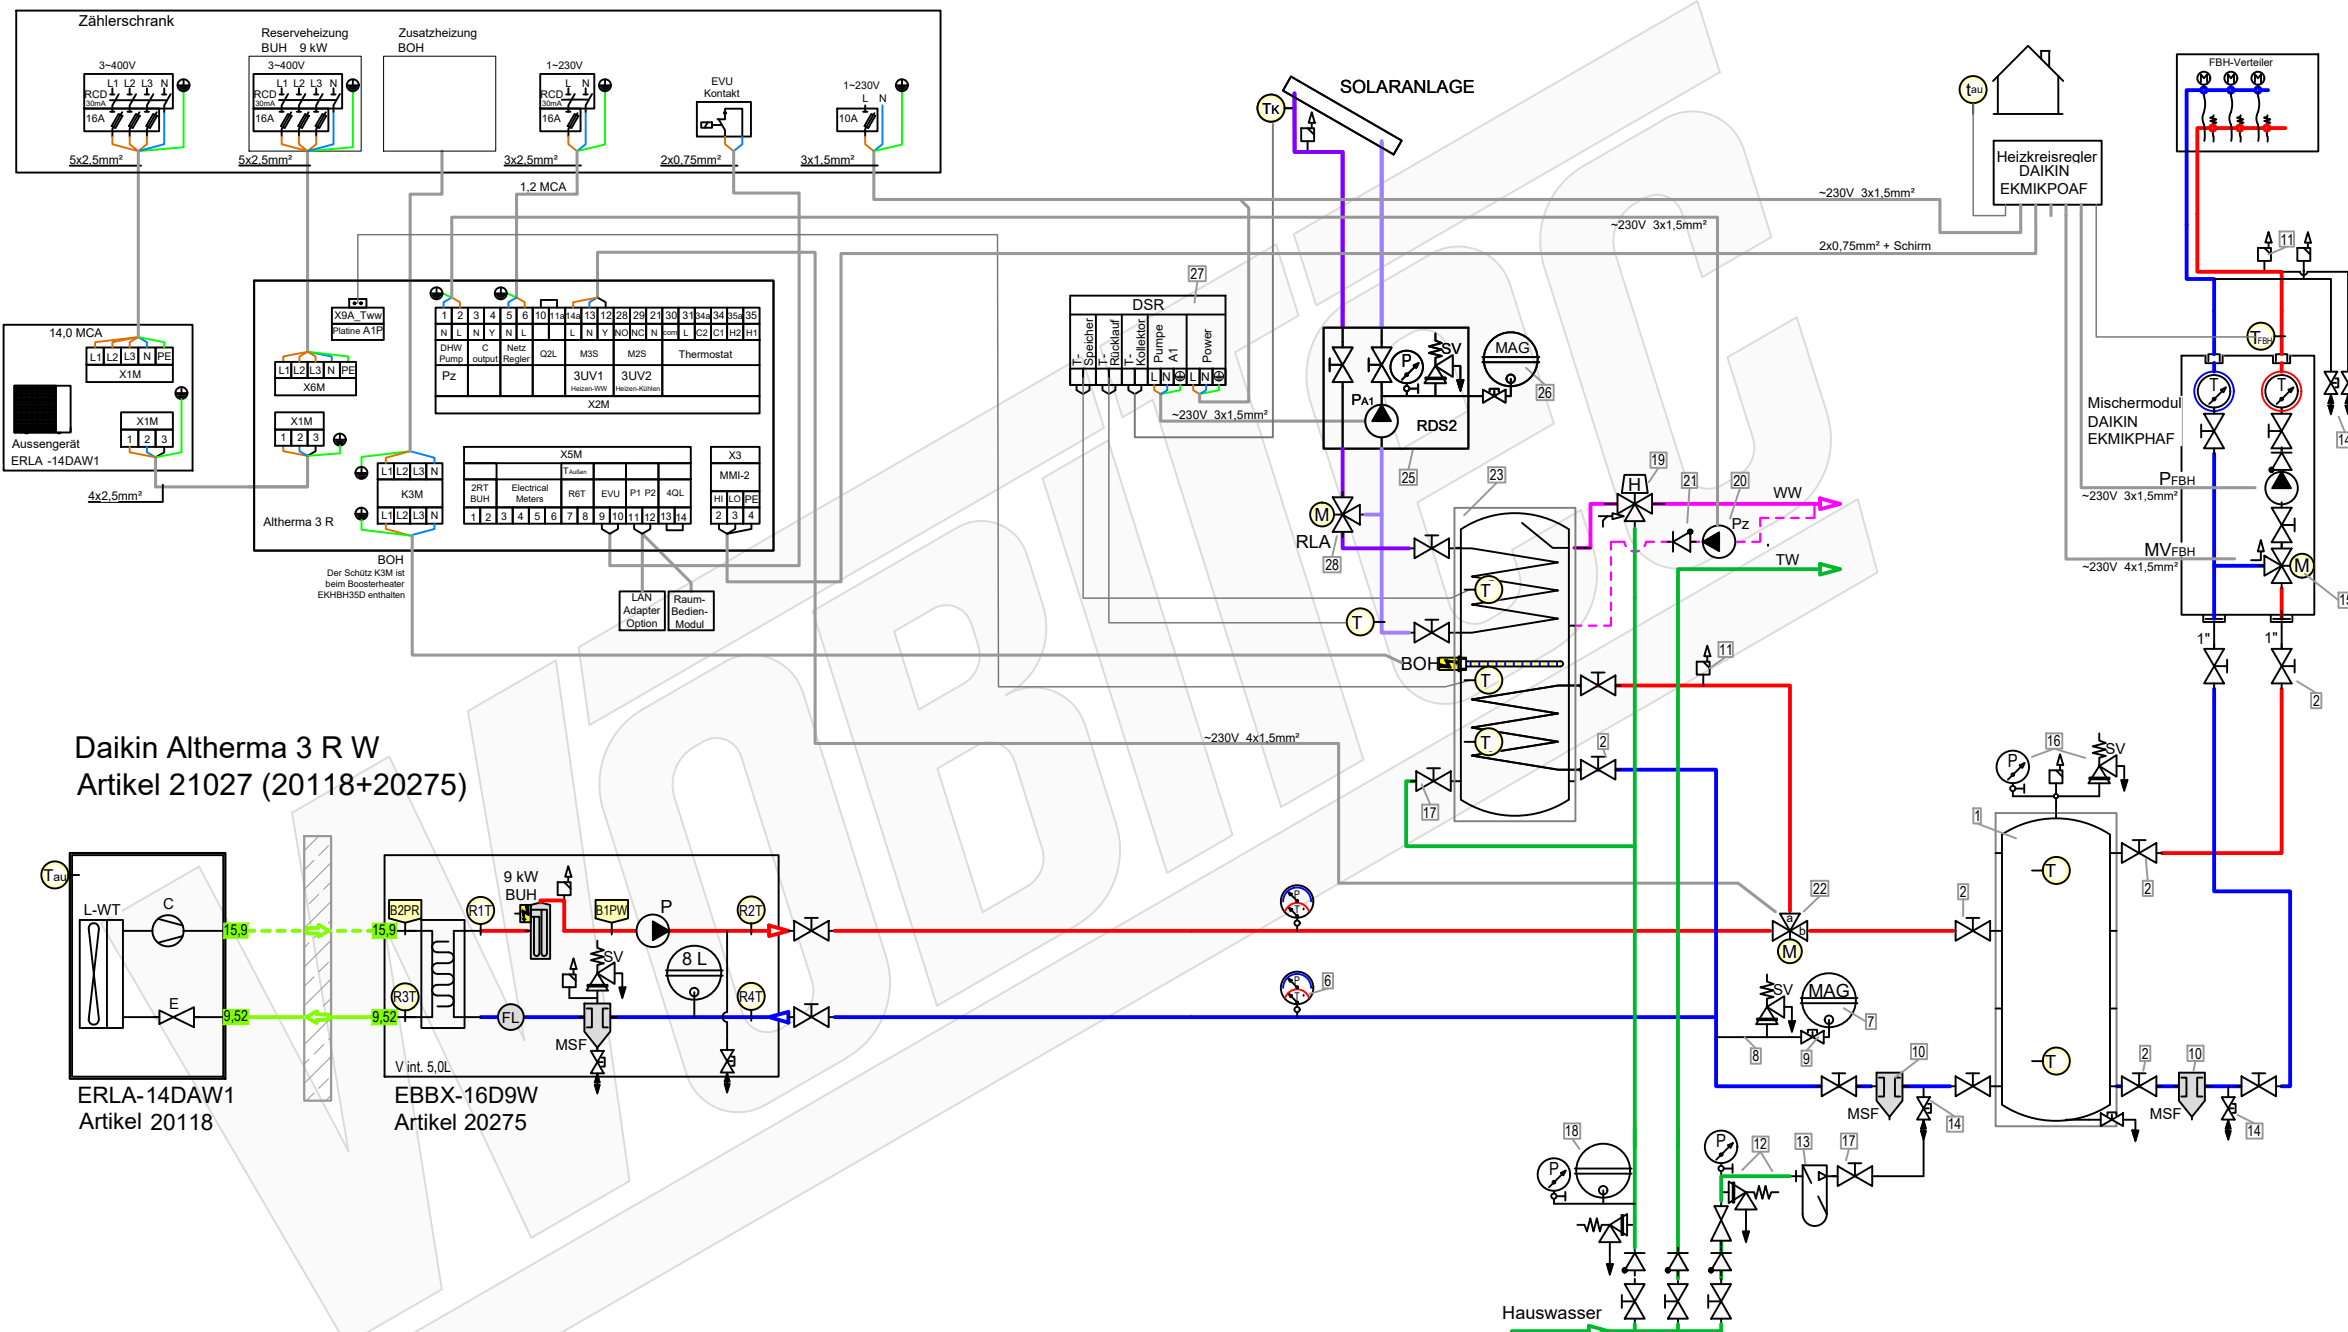

Schema Standart Bivalent-Solar mit WWB S2

Daikin Altherma 3 R W
Artikel 21027 (20118+20275)