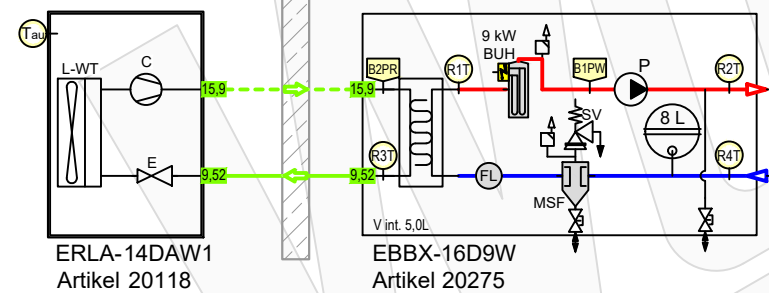

Schema Basic mit ST-Hygienspeicher

Daikin Altherma 3 R W
Artikel 21027 (20118+20275)

Hygien-Warmwasserspeicher
Daikin EKH

- 1_Kaltwasseranschluss
- 2_Warmwasseranschluss
- 3_Speicherladung WT1 Rücklauf
- 4_Speicherladung WT1 Vorlauf
- 5_Speicherladung WT2 Vorlauf
- 6_Speicherladung WT2 Rücklauf
- 7_DrainBack Solar Vorlauf
- 8_DrainBack Solar Rücklauf
- 9_Sicherheitsüberlauf IG 1"
- 10_Elektroheizstab (Booster-Heater) IG 1-1/2"

Zubehör Heizung

Artikel	Beschreibung
21329	Ventile BV (Bypass-/Überströmventil) müssen den mindest-volumenstrom 22 L/min (1,3m³/h) für den Abtauprozess sicherstellen.
21744	Heimeier Heizungskugelhahn Globo H Viega Pressanschluss 28
22609	Heimeier Wärmedämmschale HWS25GLOHIG DN 25, für Globo H, IG, Pressanschluss
22603	Heimeier Thermometer für Globo Kugelhahn DN 10 - 32, blau
22602	Heimeier Thermometer für Globo Kugelhahn DN 10 - 32, rot
22580	AFRISO Thermo-Manometer TM 80 20/120C 0/4bar 1/2 radial m. Ventil
Artikel	Membran-Druckausdehnungsgefäß ... Liter für Heizungsanlagen
21769	COSMO CASS500 Wellrohr 500mm 3/4" UW x 3/4" AG zum Anschluss des Ausdehnungsgefäßes
21766	TRINITY KV2020 Kappventil 3/4" x 3/4" Messing mit KFE-Hahn
18161	Daikin SAS2 Schlamm- und Magnetabscheider 156023
21724	Ademco Schnelllüfter E121 Messing 1/2" E121-1/2A
23084-001	TRINITY Sicherheitsgruppe Gehäuse Rotguss mit Druckminderer, DN15 - DN20 | 6 - 10 bar
20861	Optional: Wasseraufbereitungssystem Bambini. Zur Vollentsalzung von Leitungswasser.
21721	Flamco KFE-Kugelhahn 1/2" - Matt-Vernickelt mit Schlauchverschraubung | F10638

Zubehör Brauchwasser