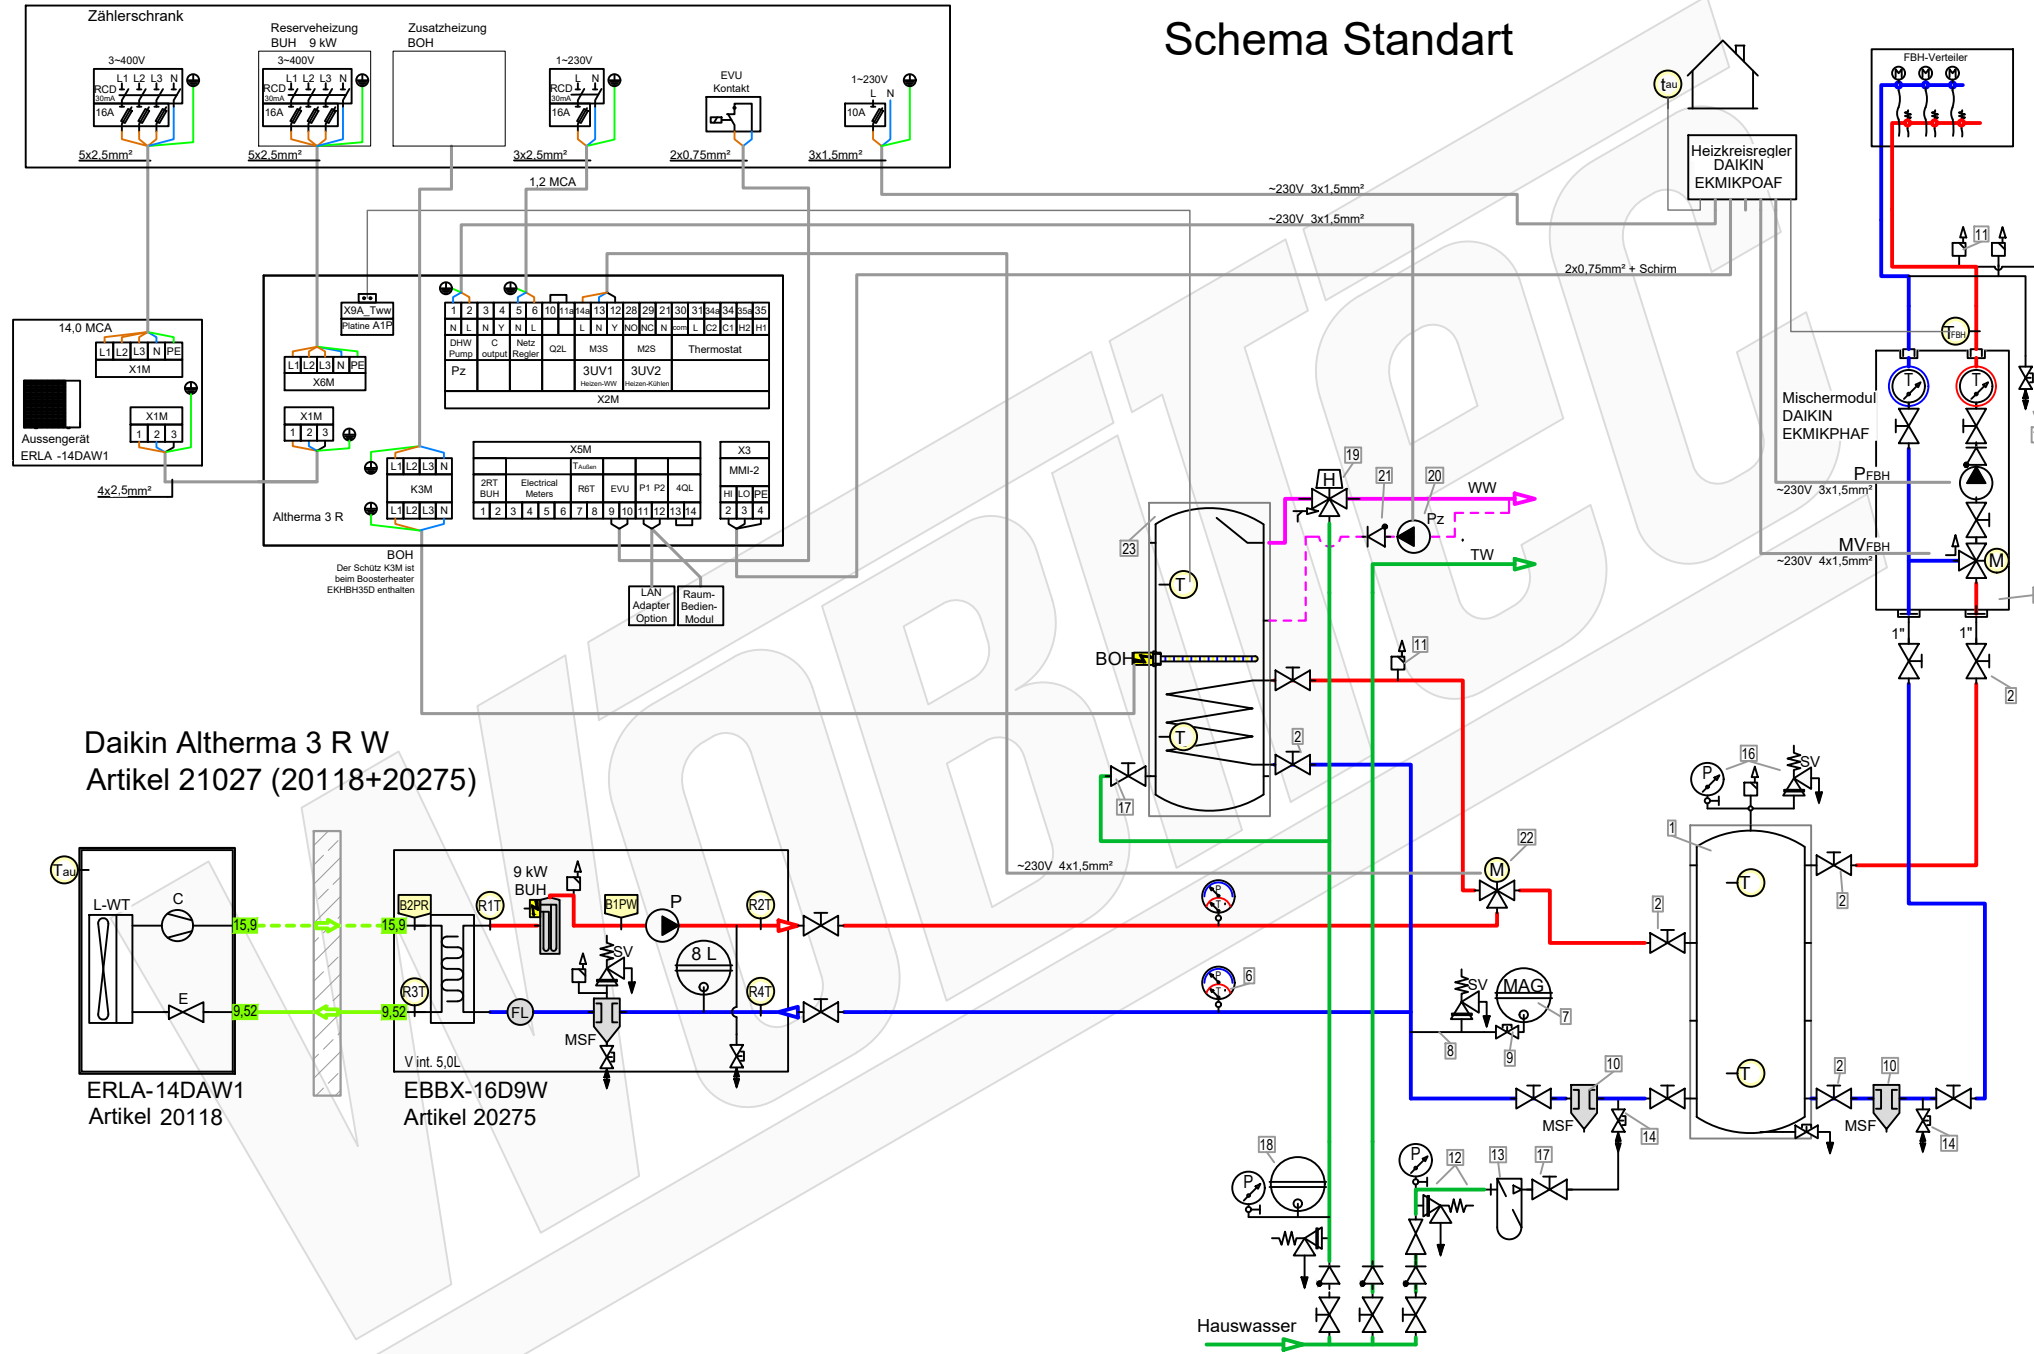

ERLA-14DAW1
Artikel 20118

EBBX-16D9W
Artikel 20275

Schema Standart