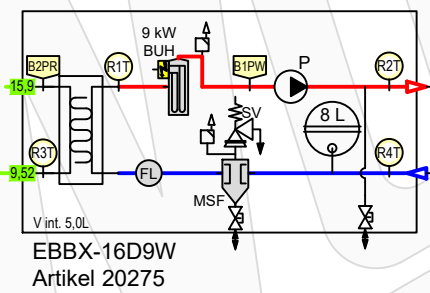

Schema Standart mit ST-Hygienspeicher

Daikin Altherma 3 R W
Artikel 21027 (20118+20275)

Hygien-Warmwasserspeicher Daikin EKHW

- 1_Kaltwasseranschluss
- 2_Warmwasseranschluss
- 3_Speicherladung WT1 Rücklauf
- 4_Speicherladung WT1 Vorlauf
- 5_Speicherladung WT2 Vorlauf
- 6_Speicherladung WT2 Rücklauf
- 7_DrainBack Solar Vorlauf
- 8_DrainBack Solar Rücklauf
- 9_Sicherheitsüberlauf IG 1"
- 10_Elektroheizstab (Booster-Heater) IG 1-1/2"