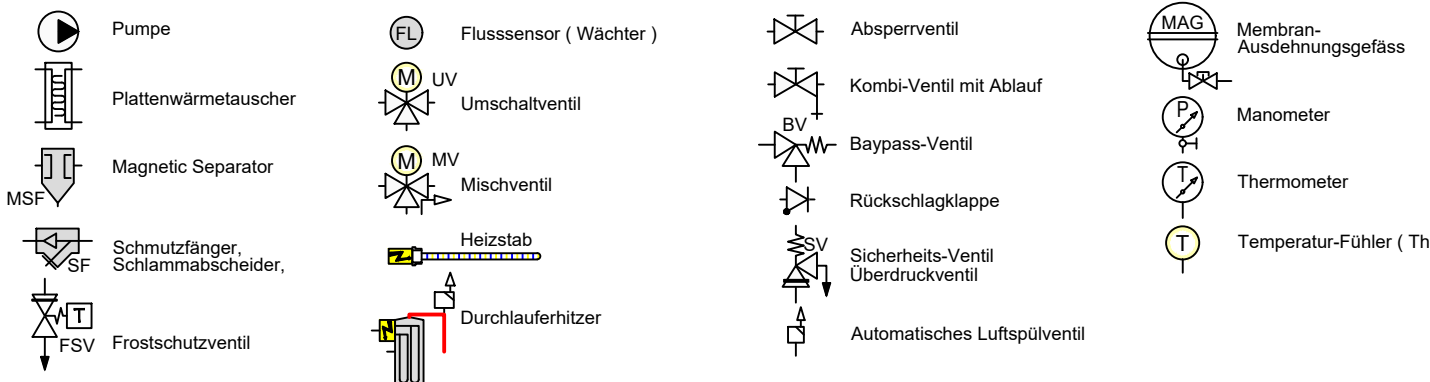

Schema Standart mit ST-Hygienspeicher

Daikin Altherma 3 R W
Artikel 21027 (20118+20275)

Hygien-Warmwasserspeicher Daikin EKHW

- 1_Kaltwasseranschluss
- 2_Warmwasseranschluss
- 3_Speicherladung WT1 Rücklauf
- 4_Speicherladung WT1 Vorlauf
- 5_Speicherladung WT2 Vorlauf
- 6_Speicherladung WT2 Rücklauf
- 7_DrainBack Solar Vorlauf
- 8_DrainBack Solar Rücklauf
- 9_Sicherheitsüberlauf IG 1"
- 10_Elektroheizstab (Booster-Heater) IG 1-1/2"