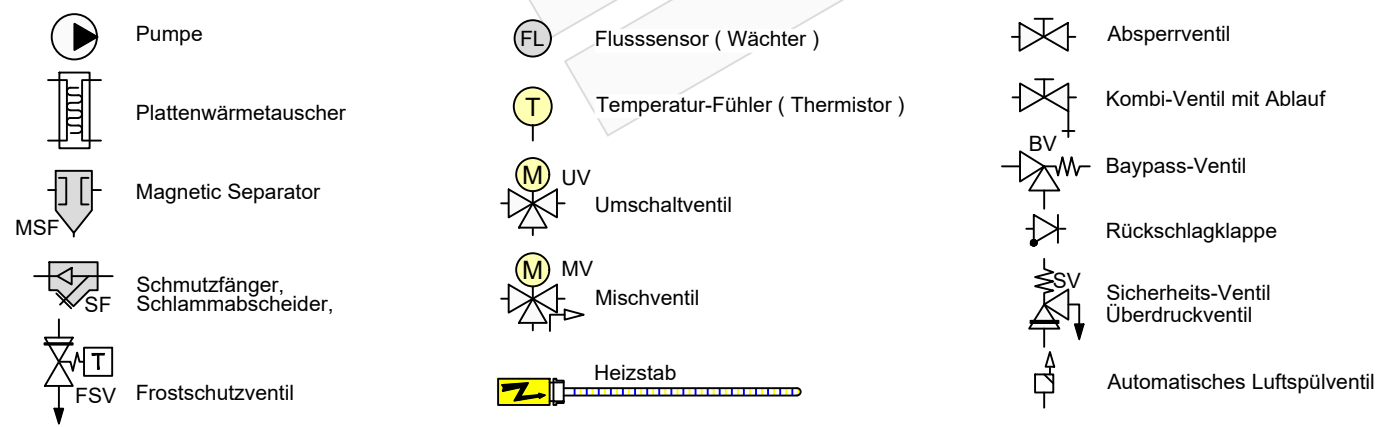

LEGENDE

Schema 19753_Standart mit WWB S1

Plandatei: q:_xrefschema\wp daikin\altherma 3m (mono)\artikel mit schemaschema 19753_standart mit ww b s1.dwg

Layout: A3 2023-11-17