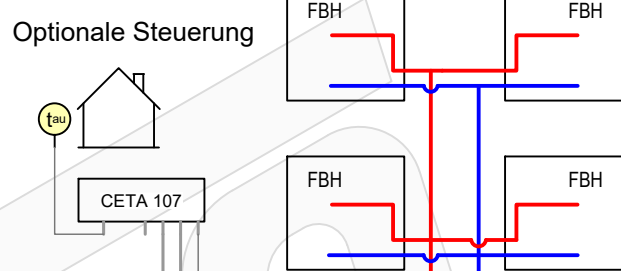

**EBLA09D3W1**  
Artikel 19753  
EBLA-EDLA-

- Zubehör Heizung**
- 1 TESY V 300 65 F41 P4 Artikel 20610  
Pufferspeicher 300 L ohne Wärmetauscher
  - 2 Heimeier Heizungskugelhahn Globo Artikel 21744  
H Viega Pressanschluss 28
  - 3 Heimeier Wärmedämmschale Artikel 22609  
HWS25GLOHIG DN 25, für Globo H, IG, Pressanschluss
  - 4 Heimeier Thermometer für Globo Artikel 22603  
Kugelhahn DN 10 - 32, blau
  - 5 Heimeier Thermometer für Globo Artikel 22602  
Kugelhahn DN 10 - 32, rot
  - 6 AFRISO Thermo-Manometer TM 80 Artikel 22580  
20/120C 0/4bar 1/2 radial m. Ventil
  - 7 COSMO CHG80 MAG-H Artikel 21755  
Membran-Druckausdehnungsgefäß 80 Liter für Heizungsanlagen
  - 8 COSMO CASS500 Wellrohr 500mm Artikel 21769  
3/4" UW x 3/4" AG zum Anschluss des Ausdehnungsgefäßes
  - 9 TRINNITY KV2020 Kappenventil Artikel 21766  
3/4" x 3/4" Messing mit KFE-Hahn
  - 10 Pumpengruppe MK1 Artikel 20893
  - 11 Daikin SAS2 Schlamm- und Artikel 18161  
Magnetabscheider 156023
  - 12 Ademco Schnelllüfter E121 Artikel 21724  
Messing 1/2" E121-1/2A
  - 13 Caleffi KGM25 Kesselgruppe 1" MS Artikel 21861  
58 bis 50 kW mit Armaturen und Isolierung.
  - 14 TRINNITY Sicherheitsgruppe Artikel 23084-001  
Gehäuse Rotguss mit Druckminderer, DN15 - DN20 | 6 - 10 bar
  - 15 Optional: Wasseraufbereitungssystem Artikel 20861  
Bambini. Zur Vollentsalzung von Leitungswasser.
  - 16 Flamco KFE-Kugelhahn 1/2" - Artikel 21721  
Matt-Vernickelt mit Schlauchverschraubung | F10638
- Zubehör Brauchwasser**
- 17 TESY ES/OKC300-1WT/HP Artikel 23081  
Trinkwasserspeicher 300 Liter
  - 18 3-Wege Umschaltventil für Artikel  
Warmwasserbereitung
  - 19 Heimeier Trinkwasser Kugelhahn Artikel 22587  
GLOBODP20 Viega Pressanschluss 22 mm x 22 mm DN 20
  - 20 "TRINNITY SV-TR Artikel 22987-001  
Membran-Sicherheitsventil Messing | 1/2" x 3/4" | 4 - 10 bar". Optional mit MAG
  - 21 Zirkulationsset mit Artikel 21668  
Thermostatmischer VTR300
- Zubehör Frostschutz**
- 22 Daikin 2er Set Frostschutzventil Artikel 20961  
AFVALVE1
  - 23 FSA M-1-230-C Magnetventil Artikel 21645  
Messing 1" 230V AC 0-10 bar Viton stromlos geschlossen