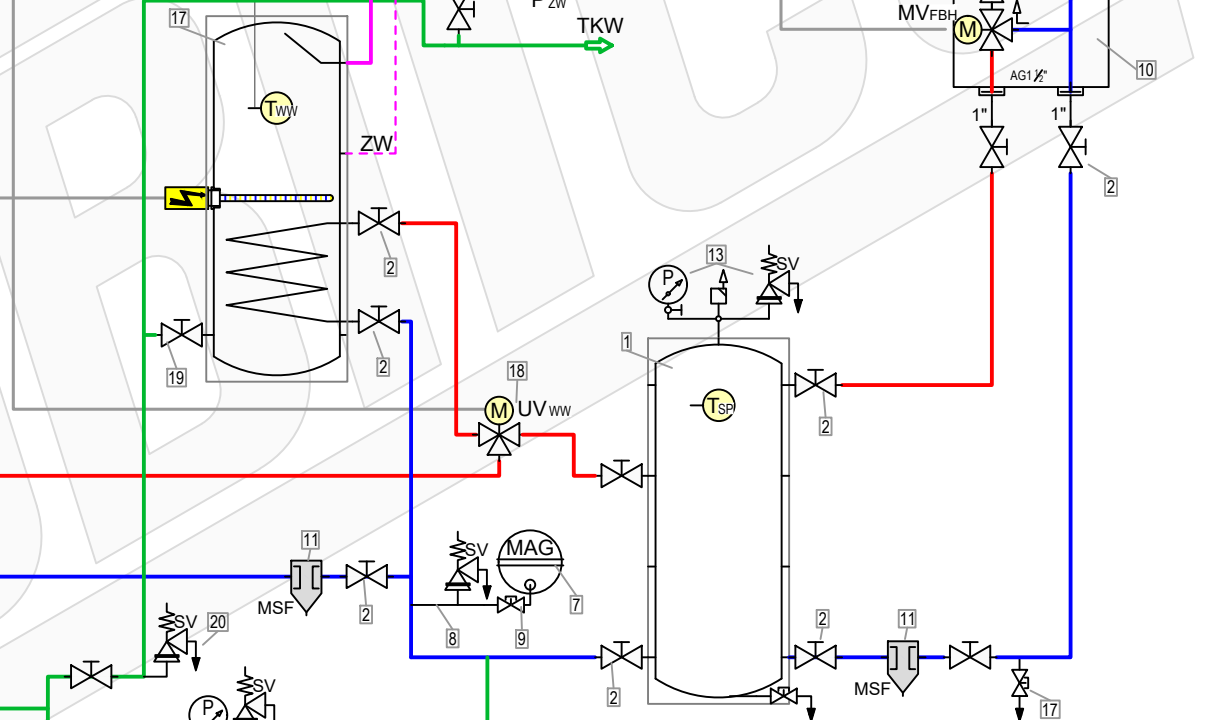

**EBLA09D3W1**  
Artikel 19753  
EBLA-EDLA-

- Zubehör Heizung**
- 1 TESY V 300 65 F41 P4 Artikel 20610  
Pufferspeicher 300 L ohne Wärmetauscher
  - 2 Heimeier Heizungskugelhahn Globo Artikel 21744  
H Viega Pressanschluss 28
  - 3 Heimeier Wärmedämmschale Artikel 22609  
HWS25GLOHIG DN 25, für Globo H, IG, Pressanschluss
  - 4 Heimeier Thermometer für Globo Artikel 22603  
Kugelhahn DN 10 - 32, blau
  - 5 Heimeier Thermometer für Globo Artikel 22602  
Kugelhahn DN 10 - 32, rot
  - 6 AFRISO Thermo-Manometer TM 80 Artikel 22580  
20/120C 0/4bar 1/2 radial m. Ventil
  - 7 COSMO CHG80 MAG-H Artikel 21755  
Membran-Druckausdehnungsgefäß 80 Liter für Heizungsanlagen
  - 8 COSMO CASS500 Wellrohr 500mm Artikel 21769  
3/4" UW x 3/4" AG zum Anschluss des Ausdehnungsgefäßes
  - 9 TRINNITY KV2020 Kappenventil Artikel 21766  
3/4" x 3/4" Messing mit KFE-Hahn
  - 10 Pumpengruppe MK1 Artikel 20893
  - 11 Daikin SAS2 Schlamm- und Artikel 18161  
Magnetabscheider 156023
  - 12 Ademco Schnelllüfter E121 Artikel 21724  
Messing 1/2" E121-1/2A
  - 13 Caleffi KGM25 Kesselgruppe 1" MS Artikel 21861  
58 bis 50 kW mit Armaturen und Isolierung.
  - 14 TRINNITY Sicherheitsgruppe Artikel 23084-001  
Gehäuse Rotguss mit Druckminderer, DN15 - DN20 | 6 - 10 bar
  - 15 Optional: Wasseraufbereitungssystem Artikel 20861  
Bambini. Zur Vollentsalzung von Leitungswasser.
  - 16 Flamco KFE-Kugelhahn 1/2" - Artikel 21721  
Matt-Vernickelt mit Schlauchverschraubung | F10638
- Zubehör Brauchwasser**
- 17 TESY ES/OKC300-1WT/HP Artikel 23081  
Trinkwasserspeicher 300 Liter
  - 18 3-Wege Umschaltventil für Artikel  
Warmwasserbereitung
  - 19 Heimeier Trinkwasser Kugelhahn Artikel 22587  
GLOBODP20 Viega Pressanschluss 22 mm x 22 mm DN 20
  - 20 "TRINNITY SV-TR Artikel 22987-001  
Membran-Sicherheitsventil Messing | 1/2" x 3/4" | 4 - 10 bar". Optional mit MAG
  - 21 Zirkulationsset mit Artikel 21668  
Thermostatmischer VTR300
- Zubehör Frostschutz**
- 22 Daikin 2er Set Frostschutzventil Artikel 20961  
AFVALVE1
  - 23 FSA M-1-230-C Magnetventil Artikel 21645  
Messing 1" 230V AC 0-10 bar Viton stromlos geschlossen