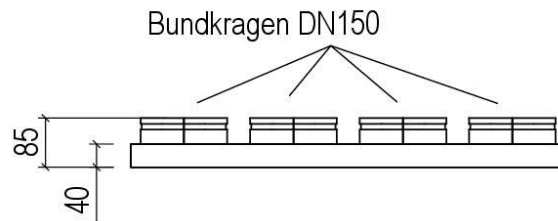

Kanaladapter für ZL 186x750  
Panasonic S-6071PF3E

Kom. Breeze24	Zeichnung: Kanaladapter_ KAD7519x4d15	Maßstab: 1:10
Plandatei: kad7519x4d15_panasoniks-6071pf3e.dwg	Pfad: g:\_ref\kizubehör\kanaladapter\panasonik	2022-03-17