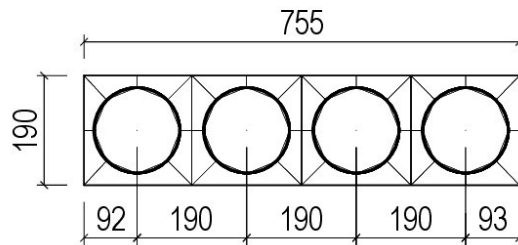

Kanaladapter für ZL 186x750  
Panasonic S-6071PF3E

Kom. Breeze24	Zeichnung: Kanaladapter_ KAD7519x4d15	Maßstab: 1:10
Plandatei: kad7519x4d15_panasoniks-6071pf3e.dwg	Pfad: g:\_ref\kizubehör\kanaladapter\panasonik	2022-03-17