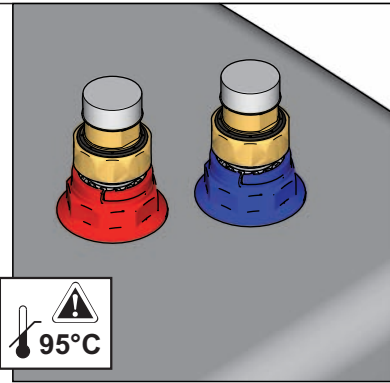

SKB  165070

-
- >EN< lubricant
 - >DE< Gleitmittel
 - >FR< lubrifiant
 - >NL< glijmiddel
 - >IT< lubrificante
 - >ES< lubricante
 - >PT< lubrificante