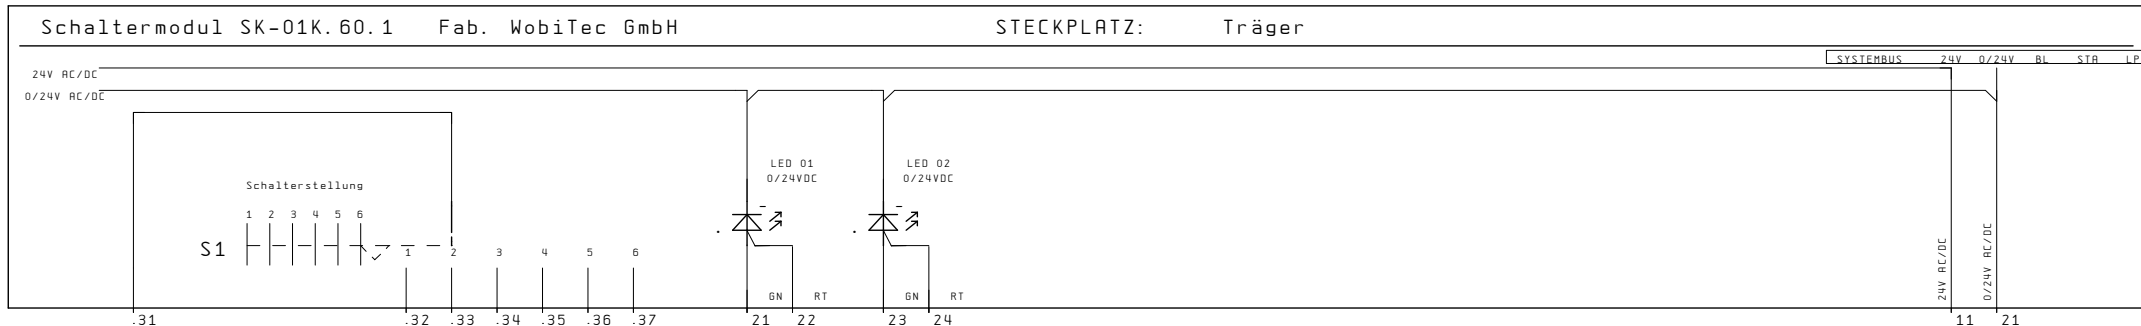

SK-01K.60.1

2.5

+Schalterkarten_SK-02K/1.2

			Datum	WobiTec GmbH	WobiTec GmbH	Schaltermodul		=
			Bearb. Wiesmüller	Schaltplanmakros	Leinfelder Str. 60	SK-01.60.1		+SCHALTERKARTEN_SK01
			Plot 15. Nov. 2010		707711 Echterdingen			
Änderung	Datum	Name	Form.	Urspr.	Ers. f.	Ers. d.	WobiTec Produkt	B1. 2.6 2.6 B1.