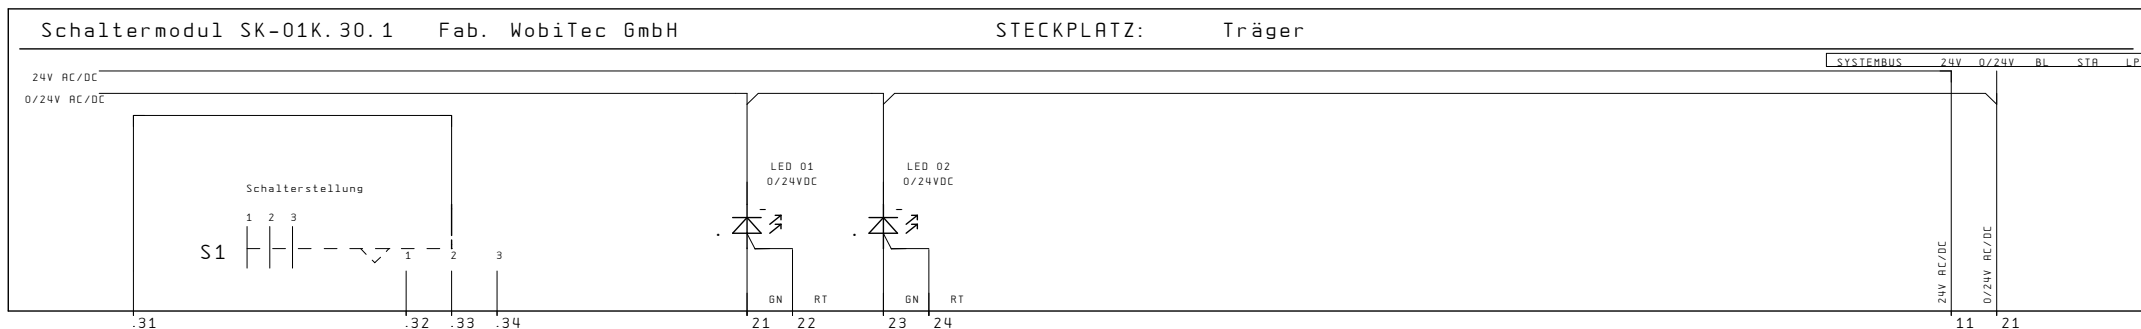

SK-01K.30.1

2.2

2.4

			Datum	WobiTec GmbH	WobiTec GmbH	Schaltermodul	=	+SCHALTERKARTEN_SK01	
			Bearb.	Wiesmüller	Leinfelder Str. 60	SK-01.30.1			B1. 2.3
			Plot	15. Nov. 2010	707711 Echterdingen				2.6 B1.
Änderung	Datum	Name	Form.	Urspr.	Ers. f.	Ers. d.	WobiTec Produkt		